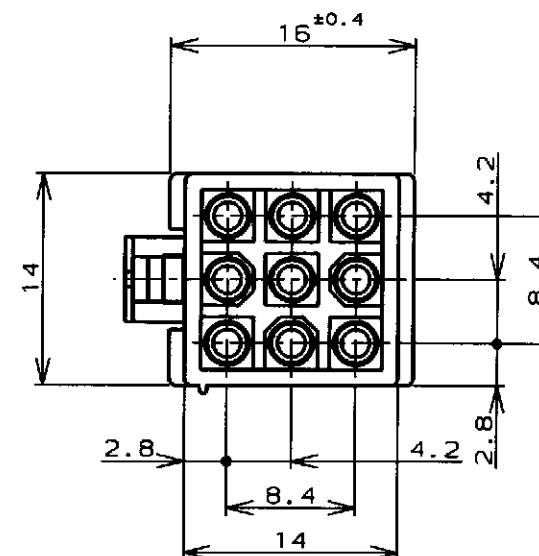

P	LTR	DESCRIPTION	DATE	DWN	APVD
	D2	REVISED PER ECO-11-005140	01APR11	RK	HMR

3 OBSOLETE

黒 (BLACK)	1-172169-9
青 (BLUE)	1-172169-6
緑 (GREEN)	1-172169-5
赤 (RED)	1-172169-2
自然色 (NATURAL)	172169-1
色 (COLOR)	型番 (P/N)
WIRE RANGE 包含電線断面積	INSULATION DIA 被覆外径

注記;

1. 使用端子型番は170359, 170360, 170361, 170362
2. 嵌合相手ハウジング型番は172161

NOTE;

1. APPLICABLE CONT P/N: 170359, 170360, 170361, 170362
2. MATING HSG P/N: 172161

3 OBSOLETE PARTS: OBSOLETE CIS STREAMLINING PER D.RENAUD/D.SINISI

DIMENSIONS: 単位: 英 mm	TOLERANCES UNLESS OTHERWISE SPECIFIED 一般公差 (GENERAL TOLERANCE)
	±0.3
MATERIAL 材料	FINISH 仕上
66ナイロン UL94V-0 (66NYLON UL94V-0)	

DWN <i>M. Yamazaki</i> 2 Jun '98
CHK <i>M. Spink</i> 15 Jun '98
APVD <i>M. Spink</i> 15 Jun '98
PRODUCT SPEC 製品規格 108-5138
INSTRUCTION SHEET 取り換い説明書 IS-105J
WEIGHT —

<b>TE</b> TE Connectivity			
NAME 名称			
9極ミニユニバーサルメイトンロックプラグハウジング (UL94V-0)			
9Pos MINI UNIVERSAL MATE-N-LOCK CONN.PLUG HOUSING (UL94V-0)			
SIZE	CAGE CODE	DRAWING NO	RESTRICTED TO
A3	00779	172169	
CUSTOMER DRAWING		SCALE 尺度 2-1	SHEET 1 OF 1 REV D2