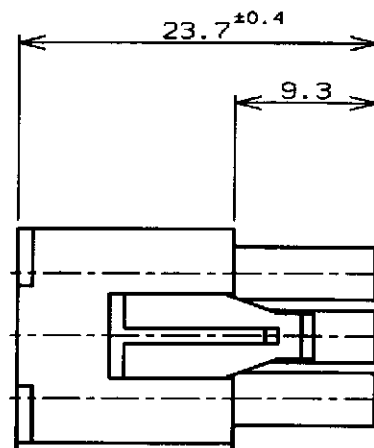

P	LTR	DESCRIPTION	DATE	DWN	APVD
	D2	REVISED PER ECO-11-005140	01APR11	RK	HMR

3 OBSOLETE

黒 (BLACK)	1-172169-9
青 (BLUE)	1-172169-6
緑 (GREEN)	1-172169-5
赤 (RED)	1-172169-2
自然色 (NATURAL)	172169-1
色 (COLOR)	型番 (P/N)
WIRE RANGE 包含電線断面積	INSULATION DIA 被覆外径

注記;

1. 使用端子型番は170359, 170360, 170361, 170362
2. 嵌合相手ハウジング型番は172161

NOTE;

1. APPLICABLE CONT P/N: 170359, 170360, 170361, 170362
2. MATING HSG P/N: 172161

3 OBSOLETE PARTS: OBSOLETE CIS STREAMLINING PER D.RENAUD/D.SINISI

DIMENSIONS: 単位: 英 mm	TOLERANCES UNLESS OTHERWISE SPECIFIED 一般公差 (GENERAL TOLERANCE)
	±0.3
MATERIAL 材料	FINISH 仕上
66ナイロン UL94V-0 (66NYLON UL94V-0)	

DWN <i>M. Yamazaki</i> 2 Jun '98
CHK <i>M. Spink</i> 15 Jun '98
APVD <i>M. Spink</i> 15 Jun '98
PRODUCT SPEC 製品規格 108-5138
INSTRUCTION SHEET 取り換い説明書 IS-105J
WEIGHT —

TE TE Connectivity			
NAME 名称			
9極ミニユニバーサルメイトンロックプラグハウジング (UL94V-0)			
9Pos MINI UNIVERSAL MATE-N-LOCK CONN.PLUG HOUSING (UL94V-0)			
SIZE	CAGE CODE	DRAWING NO	RESTRICTED TO
A3	00779	172169	
CUSTOMER DRAWING		SCALE 尺度 2-1	SHEET 1 OF 1 REV D2