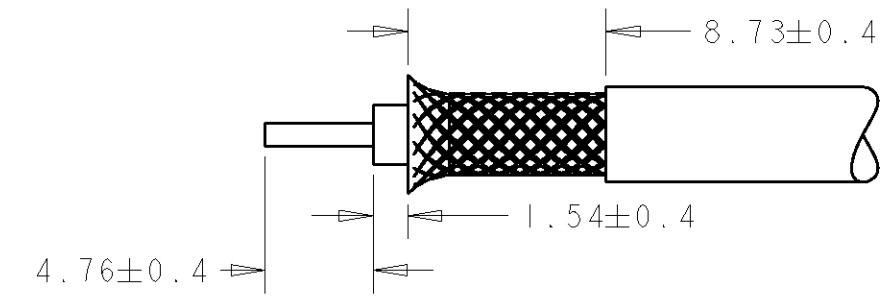

RECOMMENDED CABLE PREPARATION
 DENUDAGE RECOMMANDE

NOTES:

- FOR USE WITH FILECA CABLE 1703/4
 UTILISER AVEC CABLE FILECA CABLE 1703/4
- CRIMP WITH HAND TOOL Pt No 69376-1 OR 69710 + INSET 69493
 PINCE A SERTIR REF: 69376-1 ou 69710 + MATRICE 69493
- INSTRUCTION SHEET 408-2299-1
 INSTRUCTION DE SERTISSAGE: 408-2299-1