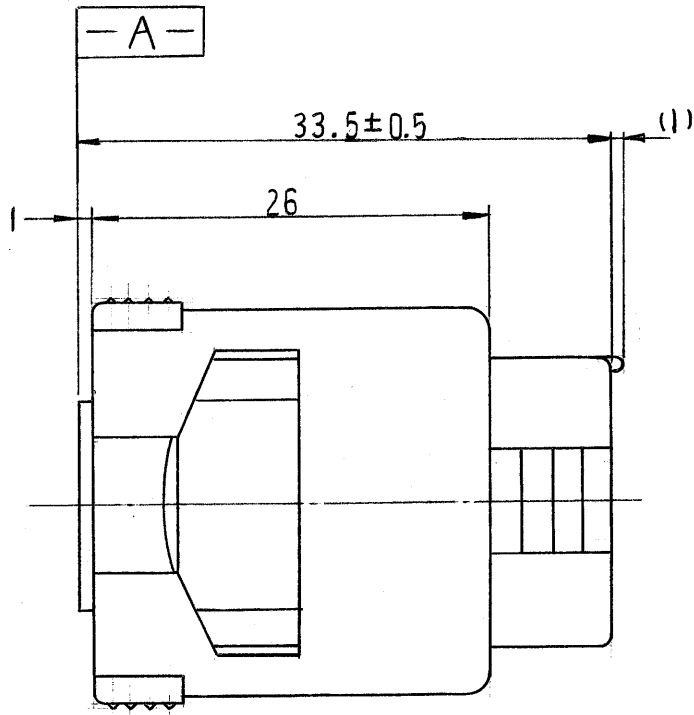

一般公差	
10以下	± 0.2
10を越え30以下	± 0.25
30を越え100以下	± 0.3
角度	± 3°

注:

1. 嵌合相手ハウジング型番: 172205
2. 使用端子型番: 170280
3. 型番 172205と嵌合時に干渉なく所定の性能を満足すること。
4. **-A-**面から2mmの範囲で測定。
5. 通用製品規格番号: 108-5136.

172204-4	緑
↑	
-2	黒
172204-1	自然色
	色

組立部品 (REQUIRED PER ASSEMBLY)			
番号 (NUMBER)	数量	単位	備考
C-172204			
A	変更 (P-DWG) 380-5534	1/9/81	
O	作成 380-5534	2/2/79	
LTR.	変更 (REVISION RECORD)	DR. CHK. DATE	

番号 (NUMBER)		名称 (NAME)	番号	摘要 (REMARKS)	ITEM NO.
©1979年 日本エー・エム・ピー株式会社 AMP社の諸製品は特許又は特許出願中		©1979 BY AMP (Japan), Ltd. ALL RIGHTS RESERVED. AMP PRODUCTS COVERED BY PATENTS AND/OR PATENTS PENDING		参考図面 (CUSTOMER COPY REFERENCE ONLY)	
材料 (MATERIAL) 耐熱, 66+10N		適合電線断面積 (WIRE RANGE) mm ² (AWG)		TRADEMARK 日本エー・エム・ピー株式会社 TOKYO, JAPAN	分類 (CLASS)
色: 表参照		被覆外径 (INSULATION DIA.) mm (IN)			
DR. K. YUASA 12/19/79		一般公差 { TOLERANCE EXCEPT AS NOTED } ±0.4 ±1.0		LOCSIZE 番号 (NO) J B C-172204	REV. A
CHK. A. Tomita 12/24/79		2-1			
DE. H. Iseuchi 12/21/79		名称 (NAME)		4極 IJシールシリーズ Jコネクタプラグハウジング	
APP. Y. Sato 12/24/79					
記事 (DESCRIPTION)					