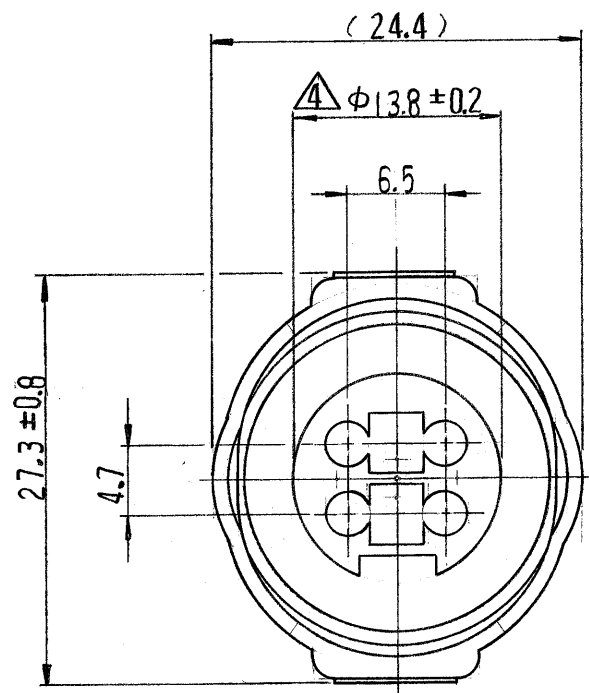

一般公差	
10以下	± 0.2
10を越え30以下	± 0.25
30を越え100以下	± 0.3
角度	± 3°

注:

1. 嵌合相手ハウジング型番: 172205
2. 使用端子型番: 170280
3. 型番 172205と嵌合時に干渉なく所定の性能を満足すること。
4. **-A-**面から2mmの範囲で測定。
5. 通用製品規格番号: 108-5136.

172204-4	緑
↑	
-2	黒
172204-1	自然色
	色

組立部品 (REQUIRED PER ASSEMBLY)			
番号 (NUMBER)	数量	単位	備考
C-172204			
A	変更 (P-DWG) 380-5534	1/9/81	
O	作成 380-5534	2/2/79	
LTR.	変更 (REVISION RECORD)	DR. CHK. DATE	

番号 (NUMBER)		名称 (NAME)	番号	摘要 (REMARKS)	ITEM NO.
©1979年 日本エー・エム・ピー株式会社 AMP社の諸製品は特許又は特許出願中		©1979 BY AMP (Japan), Ltd. ALL RIGHTS RESERVED. AMP PRODUCTS COVERED BY PATENTS AND/OR PATENTS PENDING		参考図面 (CUSTOMER COPY REFERENCE ONLY)	
材料 (MATERIAL) 耐熱, 66+10N		適合電線断面積 (WIRE RANGE) mm ² (AWG)		TRADEMARK 日本エー・エム・ピー株式会社 TOKYO, JAPAN	分類 (CLASS)
色: 表参照		被覆外径 (INSULATION DIA.) mm (IN)			
DR. K. YUASA 12/19/79		一般公差 { TOLERANCE EXCEPT AS NOTED } ±0.4 ±1.0		LOCSIZE 番号 (NO) J B C-172204	REV. A
CHK. A. Tomita 12/24/79		2-1			
DE. H. Iseuchi 12/21/79		名称 (NAME)		4極 IJシールシリーズ Jコネクタプラグハウジング	
APP. Y. Sato 12/24/79					
記事 (DESCRIPTION)					

単位: 概 DIMENSIONS IN MM. DO NOT SCALE PRINT

PRINT DIST
A
C

X-ON Electronics

Largest Supplier of Electrical and Electronic Components

Click to view similar products for [Automotive Connectors](#) category:

Click to view products by [TE Connectivity](#) manufacturer: