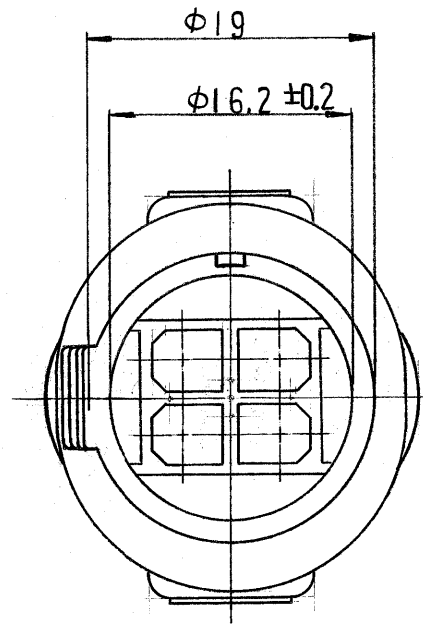

一般公差	
10以下	± 0.2
10を越え30以下	± 0.25
30を越え100以下	± 0.3
角度	± 3°

注:

1. 嵌合相手ハウジング型番: 172205
2. 使用端子型番: 170280
3. 型番 172205と嵌合時に干渉なく所定の性能を満足すること。
4. **-A-**面から2mmの範囲で測定。
5. 通用製品規格番号: 108-5136.

172204-4	緑
↑	
-2	黒
172204-1	自然色
	色

組立部品 (REQUIRED PER ASSEMBLY)			
番号 (NUMBER)	数量	単位	備考
C-172204			
A	変更 (P-DWG) 380-5534	1/9/81	
O	作成 380-5534	2/2/79	
LTR.	変更 (REVISION RECORD)	DR. CHK. DATE	

番号 (NUMBER)		名称 (NAME)	番号	摘要 (REMARKS)	ITEM NO.
©1979年 日本エー・エム・ピー株式会社 AMP社の諸製品は特許又は特許出願中		©1979 BY AMP (Japan), Ltd. ALL RIGHTS RESERVED. AMP PRODUCTS COVERED BY PATENTS AND/OR PATENTS PENDING		参考図面 (CUSTOMER COPY REFERENCE ONLY)	
材料 (MATERIAL) 耐熱, 66+10N		適合電線断面積 (WIRE RANGE) mm ² (AWG)		TRADEMARK 日本エー・エム・ピー株式会社 TOKYO, JAPAN	分類 (CLASS)
色: 表参照		被覆外径 (INSULATION DIA.) mm (IN)			
DR. K. YUASA 12/19/79		一般公差 { TOLERANCE EXCEPT AS NOTED } ±0.4 ±1.0		LOCSIZE 番号 (NO) J B C-172204	REV. A
CHK. A. Tomita 12/24/79		2-1			
DE. H. Iseuchi 12/21/79		名称 (NAME)		4極 IJシールシリーズ Jコネクタプラグハウジング	
APP. Y. Sato 12/24/79					
記事 (DESCRIPTION)					

単位: 概 DIMENSIONS IN MM. DO NOT SCALE PRINT

PRINT DIST
A
C

X-ON Electronics

Largest Supplier of Electrical and Electronic Components

Click to view similar products for [Automotive Connectors](#) category:

Click to view products by [TE Connectivity](#) manufacturer: