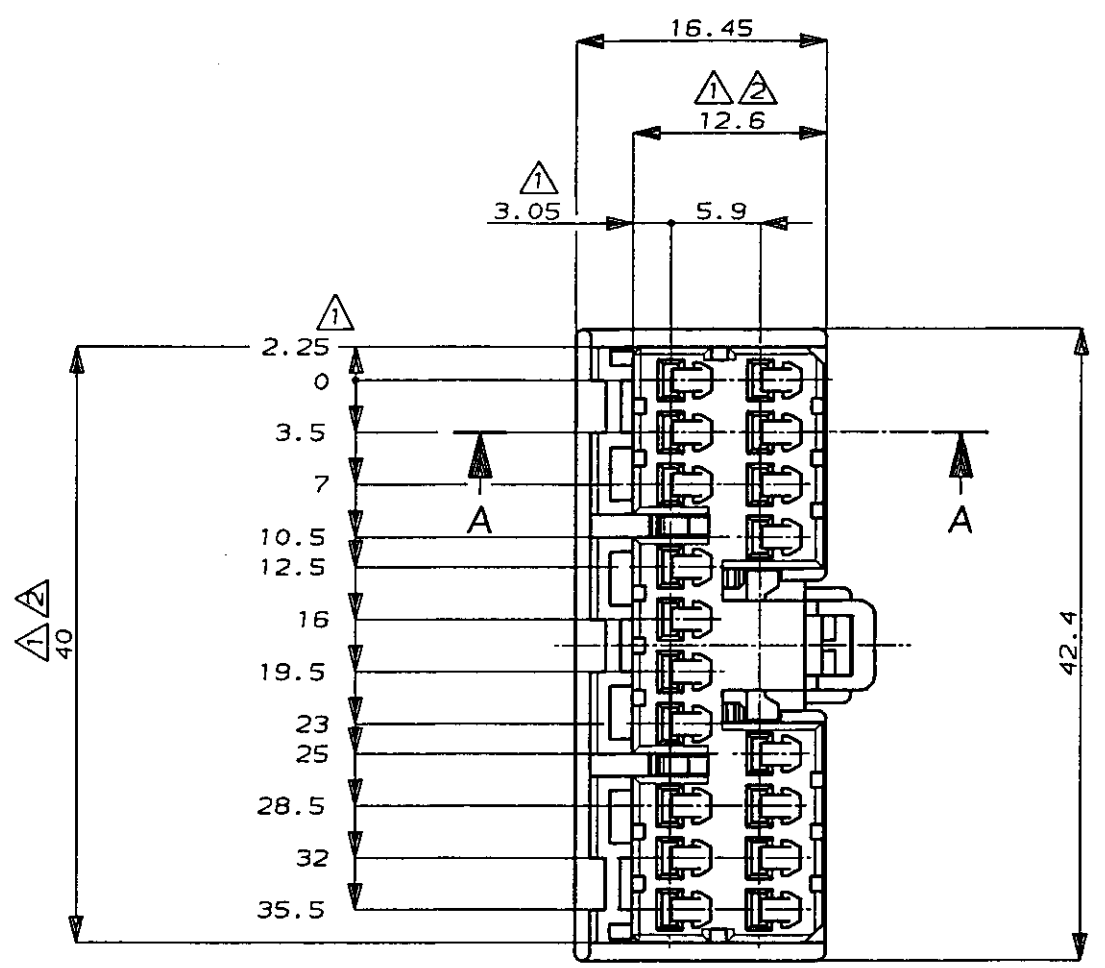

NUMBER C-176118  
METRIC

DIMENSIONS IN MILLIMETERS. DO NOT SCALE PRINT

PRINT DIST

注：  
 ① Z面より 2mmの範囲で測定  
 ② 相手ハウジングと所定の機能を満足して嵌合できること  
 3 内装するリセプタクルコンタクトは型番173630,173631  
 4 製品規格：108-5312

NOTE：  
 ① TO BE MEASURED BETWEEN Z AND 2  
 ② TO BE MATE WITH CAP HSG SMOOTHLY  
 3 APPLIED CONTACT, P/N 173630 AND 173631  
 4 PRODUCT SPEC. NO. : 108-5312

B	ADD -4 FJ00-0403-94	AB	QA	4/11/94
A	変更 J-0014	YK	KY	7/16/91
O	作成 J-12096	YK	KY	12/3/90
LTR	変更 (REVISION RECORD)	DR	CHK	DATE

Copyright ©1990年 AMP (Japan), LTD. ALL RIGHTS RESERVED.		Copyright ©1990 AMP (Japan), LTD. ALL RIGHTS RESERVED.		<b>AMP</b> 日本エー・エム・ピー株式会社 Tokyo, Japan	
組合電線断面 (WIRE RANGE)	被覆外径 (INSULATION DIA.)	名称 (NAME)			
mm <sup>2</sup> (AWG)	mmφ	.070シリーズ マルチロック I/O コネクタ MK-II 18極 プラグハウジング (C.070SERIES MULTILOCK I/O CONN. MK-II 18Pos. PLUG HOUSING.)			
材料 (MATERIAL)	色 (COLOR)	一般公差 (GENERAL TOLERANCE)	SIZE	LOC	番号 (No.)
PBT	表参照 (SEE TABLE)	10以下: ±0.2 10以上30以下: ±0.25 30以上100以下: ±0.3 角 度: ±3°	A3	J	C-176118
DR. Y. Kakitani 12/3/90	DE. Y. Kakitani 12/3/90	尺度 (SCALE)	REV.	SHEET	
CHK. M. Matsunaka 12/11/90	APP. M. Nozuchi 12/11/90	2-1	B	1 OF 1	