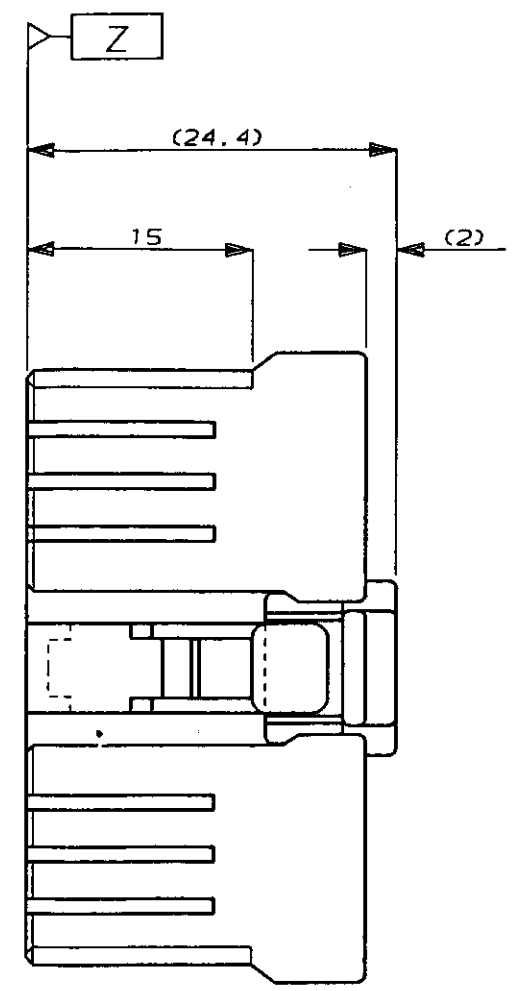

NUMBER C-176118  
METRIC

DIMENSIONS IN MILLIMETERS. DO NOT SCALE PRINT

PRINT DIST

注：  
 ① Z面より 2mmの範囲で測定  
 ② 相手ハウジングと所定の機能を満足して嵌合できること  
 3 内装するリセプタクルコンタクトは型番173630,173631  
 4 製品規格：108-5312

NOTE：  
 ① TO BE MEASURED BETWEEN Z AND 2  
 ② TO BE MATE WITH CAP HSG SMOOTHLY  
 3 APPLIED CONTACT, P/N 173630 AND 173631  
 4 PRODUCT SPEC. NO. : 108-5312

B	ADD -4 FJ00-0403-94	AB	QA	4/11/94
A	変更 J-0014	YK	KY	7/16/91
O	作成 J-12096	YK	KY	12/3/90
LTR	変更 (REVISION RECORD)	DR	CHK	DATE

Copyright ©1990年 AMP (Japan), LTD. ALL RIGHTS RESERVED.		Copyright ©1990 AMP (Japan), LTD. ALL RIGHTS RESERVED.		<b>AMP</b> 日本エー・エム・ピー株式会社 Tokyo, Japan	
組合電線断面 (WIRE RANGE)	被覆外径 (INSULATION DIA.)	名称 (NAME)			
mm <sup>2</sup> (AWG)	mmφ	.070シリーズ マルチロック I/O コネクタ MK-II 18極 プラグハウジング (C.070SERIES MULTILOCK I/O CONN. MK-II 18Pos. PLUG HOUSING.)			
材料 (MATERIAL)	色 (COLOR)	一般公差 (GENERAL TOLERANCE)	SIZE	LOC	番号 (No.)
PBT	表参照 (SEE TABLE)	10以下: ±0.2 10以上30以下: ±0.25 30以上100以下: ±0.3 角 度: ±3°	A3	J	C-176118
DR. Y. Kakitani 12/3/90	DE. Y. Kakitani 12/3/90	尺度 (SCALE)	REV.	SHEET	
CHK. M. Matsunaka 12/11/90	APP. M. Nozuchi 12/11/90	2-1	B	1 OF 1	