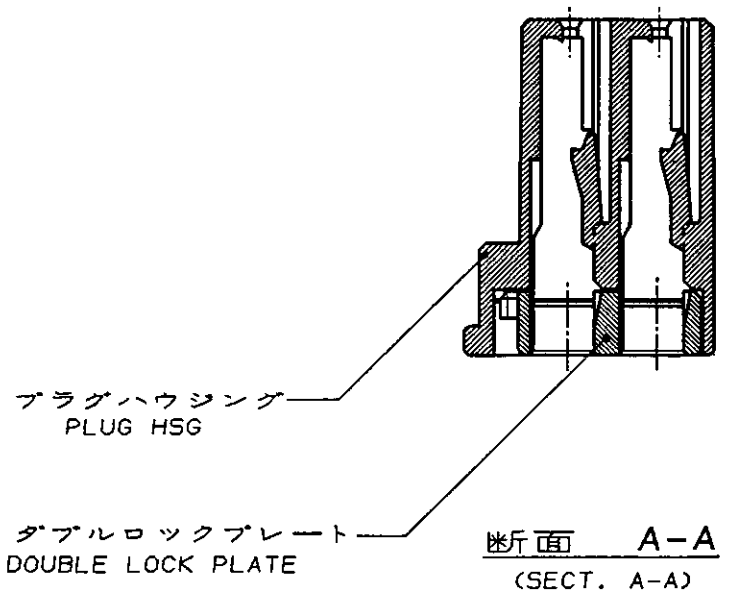

NUMBER C-176118  
METRIC

DIMENSIONS IN MILLIMETERS. DO NOT SCALE PRINT

PRINT DIST

注：  
 ① Z面より 2mmの範囲で測定  
 ② 相手ハウジングと所定の機能を満足して嵌合できること  
 3 内装するリセプタクルコンタクトは型番173630,173631  
 4 製品規格：108-5312

NOTE：  
 ① TO BE MEASURED BETWEEN Z AND 2  
 ② TO BE MATE WITH CAP HSG SMOOTHLY  
 3 APPLIED CONTACT, P/N 173630 AND 173631  
 4 PRODUCT SPEC. NO. : 108-5312

B	ADD -4 FJ00-0403-94	AB	QA	4/11/94
A	変更 J-0014	YK	KY	7/16/91
O	作成 J-12096	YK	KY	12/3/90
LTR	変更 (REVISION RECORD)	DR	CHK	DATE

Copyright ©1990年 AMP (Japan), LTD. ALL RIGHTS RESERVED.		Copyright ©1990 AMP (Japan), LTD. ALL RIGHTS RESERVED.		<b>AMP</b> 日本エー・エム・ピー株式会社 Tokyo, Japan	
組合電線断面 (WIRE RANGE)	被覆外径 (INSULATION DIA.)	名称 (NAME)			
mm <sup>2</sup> (AWG)	mmφ	.070シリーズ マルチロック I/O コネクタ MK-II 18極 プラグハウジング (C.070SERIES MULTILOCK I/O CONN. MK-II 18Pos. PLUG HOUSING.)			
材料 (MATERIAL)	色 (COLOR)	一般公差 (GENERAL TOLERANCE)	SIZE	LOC	番号 (No.)
PBT	表参照 (SEE TABLE)	10以下: ±0.2 10以上30以下: ±0.25 30以上100以下: ±0.3 角 度: ±3°	A3	J	C-176118
DR. Y. Kakitani 12/3/90	DE. Y. Kakitani 12/3/90	尺度 (SCALE)	REV.	SHEET	
CHK. M. Matsunaka 12/11/90	APP. M. Nozuchi 12/11/90	2-1	B	1 OF 1	