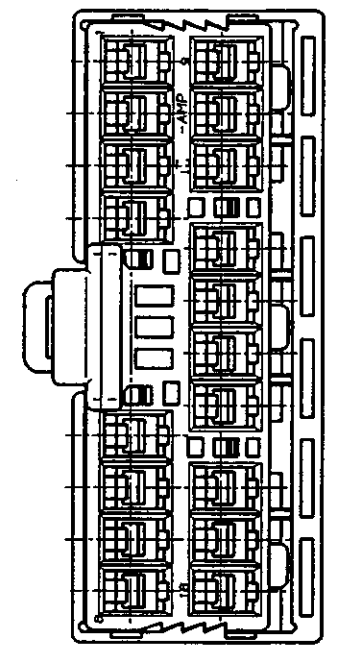

NUMBER C-176118
METRIC

DIMENSIONS IN MILLIMETERS. DO NOT SCALE PRINT

PRINT DIST

プラグハウジング
PLUG HSG

ダブルロックプレート
DOUBLE LOCK PLATE

断面 A-A
(SECT. A-A)

注：
 ① Z面より 2mmの範囲で測定
 ② 相手ハウジングと所定の機能を満足して嵌合できること
 3 内装するリセプタクルコンタクトは型番173630,173631
 4 製品規格：108-5312

NOTE：
 ① TO BE MEASURED BETWEEN Z AND 2
 ② TO BE MATE WITH CAP HSG SMOOTHLY
 3 APPLIED CONTACT, P/N 173630 AND 173631
 4 PRODUCT SPEC. NO. : 108-5312

オレンジ (ORANGE)	18極 プラグハウジング (18Pos. PLUG HOUSING)	176118-8
灰 (GRAY)	18極 プラグハウジング (18Pos. PLUG HOUSING)	176118-6
青 (BLUE)	18極 プラグハウジング (18Pos. PLUG HOUSING)	176118-5
緑 (GREEN)	18極 プラグハウジング (18Pos. PLUG HOUSING)	176118-4
色 (COLOR)	名称 (NAME)	型番 (PART NUMBER)

AMP 日本エー・エム・ピー株式会社 Tokyo, Japan

組合電線断面 (WIRE RANGE) mm ² (AWG)	被覆外径 (INSULATION DIA.) mmφ	名称 (NAME) .070シリーズ マルチロック I/O コネクタ MK-II 18極 プラグハウジング (.070SERIES MULTILOCK I/O CONN. MK-II 18Pos. PLUG HOUSING.)
材料 (MATERIAL) PBT	色 (COLOR) 表参照 (SEE TABLE)	一般公差 (GENERAL TOLERANCE) 10以下: ±0.2 10以上30以下: ±0.25 30以上100以下: ±0.3 角 度: ±3°
DR. Y. Kakitani 12/3/90	DE. Y. Kakitani 12/3/90	SIZE LOC 番号 (No.) A3 J C-176118
CHK. M. Matsunaka 12/11/90	APP. T. Nozuchi 12/11/90	尺度 (SCALE) REV. SHEET 2-1 B 1 OF 1