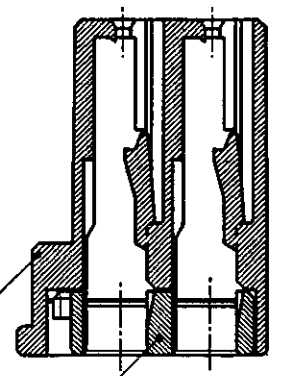

NUMBER C-176118
METRIC

DIMENSIONS IN MILLIMETERS. DO NOT SCALE PRINT

PRINT DIST

プラグハウジング
PLUG HSG

ダブルロックプレート
DOUBLE LOCK PLATE

断面 A-A
(SECT. A-A)

注：
 ① Z面より 2mmの範囲で測定
 ② 相手ハウジングと所定の機能を満足して嵌合できること
 3 内装するリセプタクルコンタクトは型番173630,173631
 4 製品規格：108-5312

NOTE：
 ① TO BE MEASURED BETWEEN Z AND 2
 ② TO BE MATE WITH CAP HSG SMOOTHLY
 3 APPLIED CONTACT, P/N 173630 AND 173631
 4 PRODUCT SPEC. NO. : 108-5312

オレンジ (ORANGE)	18極 プラグハウジング (18Pos. PLUG HOUSING)	176118-8
灰 (GRAY)	18極 プラグハウジング (18Pos. PLUG HOUSING)	176118-6
青 (BLUE)	18極 プラグハウジング (18Pos. PLUG HOUSING)	176118-5
緑 (GREEN)	18極 プラグハウジング (18Pos. PLUG HOUSING)	176118-4
色 (COLOR)	名称 (NAME)	型番 (PART NUMBER)

AMP 日本エー・エム・ピー株式会社 Tokyo, Japan

組合電線断面 (WIRE RANGE) mm ² (AWG)	被覆外径 (INSULATION DIA.) mmφ	名称 (NAME) .070シリーズ マルチロック I/O コネクタ MK-II 18極 プラグハウジング (.070SERIES MULTILOCK I/O CONN. MK-II 18Pos. PLUG HOUSING.)
材料 (MATERIAL) PBT	色 (COLOR) 表参照 (SEE TABLE)	一般公差 (GENERAL TOLERANCE) 10以下: ±0.2 10以上30以下: ±0.25 30以上100以下: ±0.3 角 度: ±3°
DR. Y. Kakitani 12/3/90	DE. Y. Kakitani 12/3/90	SIZE LOC 番号 (No.) A3 J C-176118
CHK. M. Matsunaka 12/11/90	APP. T. Nozuchi 12/11/90	尺度 (SCALE) REV. SHEET 2-1 B 1 OF 1