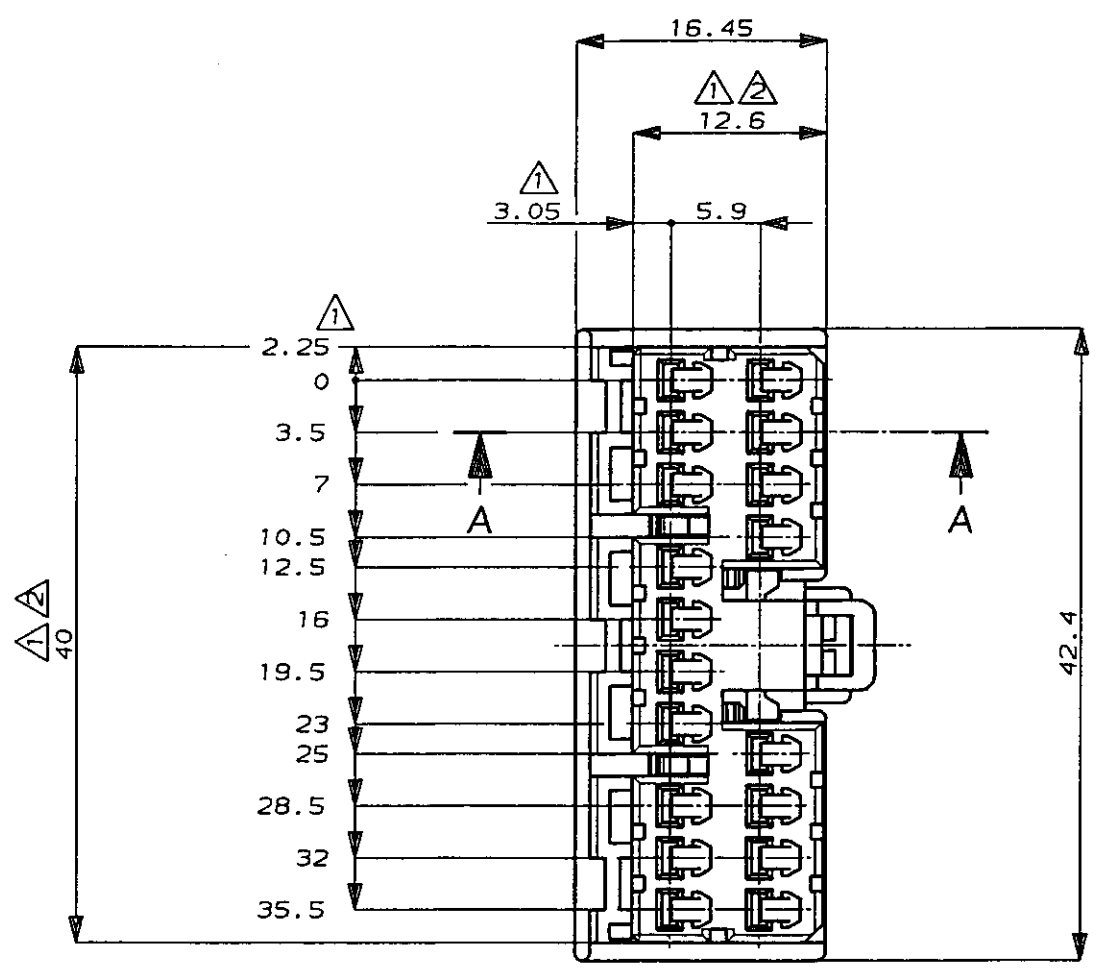

NUMBER C-176118
METRIC

DIMENSIONS IN MILLIMETERS. DO NOT SCALE PRINT

PRINT DIST

プラグハウジング
PLUG HSG

ダブルロックプレート
DOUBLE LOCK PLATE

断面 A-A
(SECT. A-A)

注：
 ① Z面より 2mmの範囲で測定
 ② 相手ハウジングと所定の機能を満足して嵌合できること
 3 内装するリセプタクルコンタクトは型番173630,173631
 4 製品規格：108-5312

NOTE：
 ① TO BE MEASURED BETWEEN Z AND 2
 ② TO BE MATE WITH CAP HSG SMOOTHLY
 3 APPLIED CONTACT, P/N 173630 AND 173631
 4 PRODUCT SPEC. NO. : 108-5312

オレンジ (ORANGE)	18極 プラグハウジング (18Pos. PLUG HOUSING)	176118-8
灰 (GRAY)	18極 プラグハウジング (18Pos. PLUG HOUSING)	176118-6
青 (BLUE)	18極 プラグハウジング (18Pos. PLUG HOUSING)	176118-5
緑 (GREEN)	18極 プラグハウジング (18Pos. PLUG HOUSING)	176118-4
色 (COLOR)	名称 (NAME)	型番 (PART NUMBER)

AMP 日本エー・エム・ピー株式会社 Tokyo, Japan

組合電線断面 (WIRE RANGE) mm ² (AWG)	被覆外径 (INSULATION DIA.) mmφ	名称 (NAME) .070シリーズ マルチロック I/O コネクタ MK-II 18極 プラグハウジング (.070SERIES MULTILOCK I/O CONN. MK-II 18Pos. PLUG HOUSING.)
材料 (MATERIAL) PBT	色 (COLOR) 表参照 (SEE TABLE)	一般公差 (GENERAL TOLERANCE) 10以下: ±0.2 10以上30以下: ±0.25 30以上100以下: ±0.3 角 度: ±3°
DR. Y. Kakitani 12/3/90	DE. Y. Kakitani 12/3/90	SIZE LOC 番号 (No.) A3 J C-176118
CHK. M. Matsunaka 12/11/90	APP. T. Nozuchi 12/11/90	尺度 (SCALE) REV. SHEET 2-1 B 1 OF 1