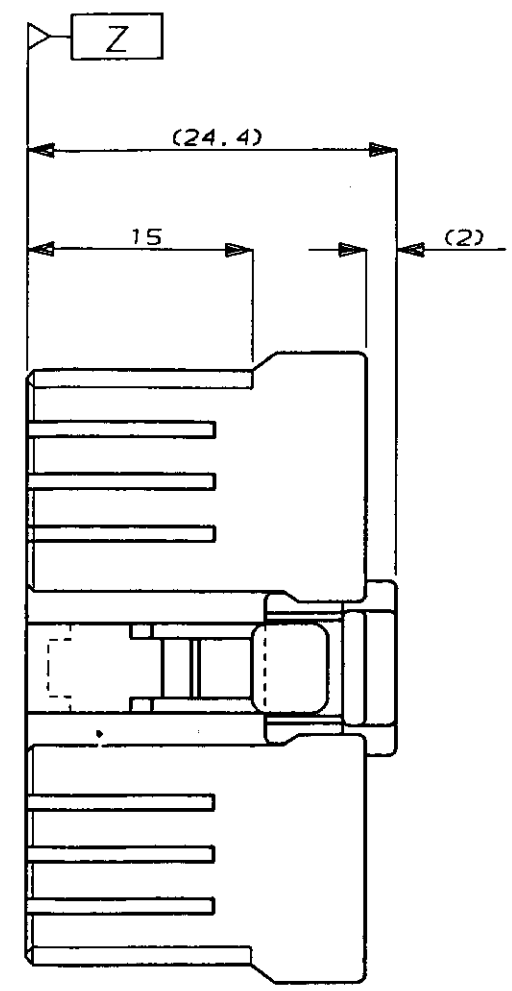

NUMBER C-176118
METRIC

DIMENSIONS IN MILLIMETERS. DO NOT SCALE PRINT

PRINT DIST

プラグハウジング
PLUG HSG

ダブルロックプレート
DOUBLE LOCK PLATE

断面 A-A
(SECT. A-A)

注：
 ① Z面より 2mmの範囲で測定
 ② 相手ハウジングと所定の機能を満足して嵌合できること
 3 内装するリセプタクルコンタクトは型番173630,173631
 4 製品規格：108-5312

NOTE：
 ① TO BE MEASURED BETWEEN Z AND 2
 ② TO BE MATE WITH CAP HSG SMOOTHLY
 3 APPLIED CONTACT, P/N 173630 AND 173631
 4 PRODUCT SPEC. NO. : 108-5312

オレンジ (ORANGE)	18極 プラグハウジング (18Pos. PLUG HOUSING)	176118-8
灰 (GRAY)	18極 プラグハウジング (18Pos. PLUG HOUSING)	176118-6
青 (BLUE)	18極 プラグハウジング (18Pos. PLUG HOUSING)	176118-5
緑 (GREEN)	18極 プラグハウジング (18Pos. PLUG HOUSING)	176118-4
色 (COLOR)	名称 (NAME)	型番 (PART NUMBER)

AMP 日本エー・エム・ピー株式会社 Tokyo, Japan

組合電線断面 (WIRE RANGE) mm ² (AWG)	被覆外径 (INSULATION DIA.) mmφ	名称 (NAME) .070シリーズ マルチロック I/O コネクタ MK-II 18極 プラグハウジング (.070SERIES MULTILOCK I/O CONN. MK-II 18Pos. PLUG HOUSING.)
材料 (MATERIAL) PBT	色 (COLOR) 表参照 (SEE TABLE)	一般公差 (GENERAL TOLERANCE) 10以下: ±0.2 10以上30以下: ±0.25 30以上100以下: ±0.3 角 度: ±3°
DR. Y. Kakitani 12/3/90	DE. Y. Kakitani 12/3/90	SIZE LOC 番号 (No.) A3 J C-176118
CHK. M. Matsunaka 12/11/90	APP. T. Nozuchi 12/11/90	尺度 (SCALE) REV. SHEET 2-1 B 1 OF 1