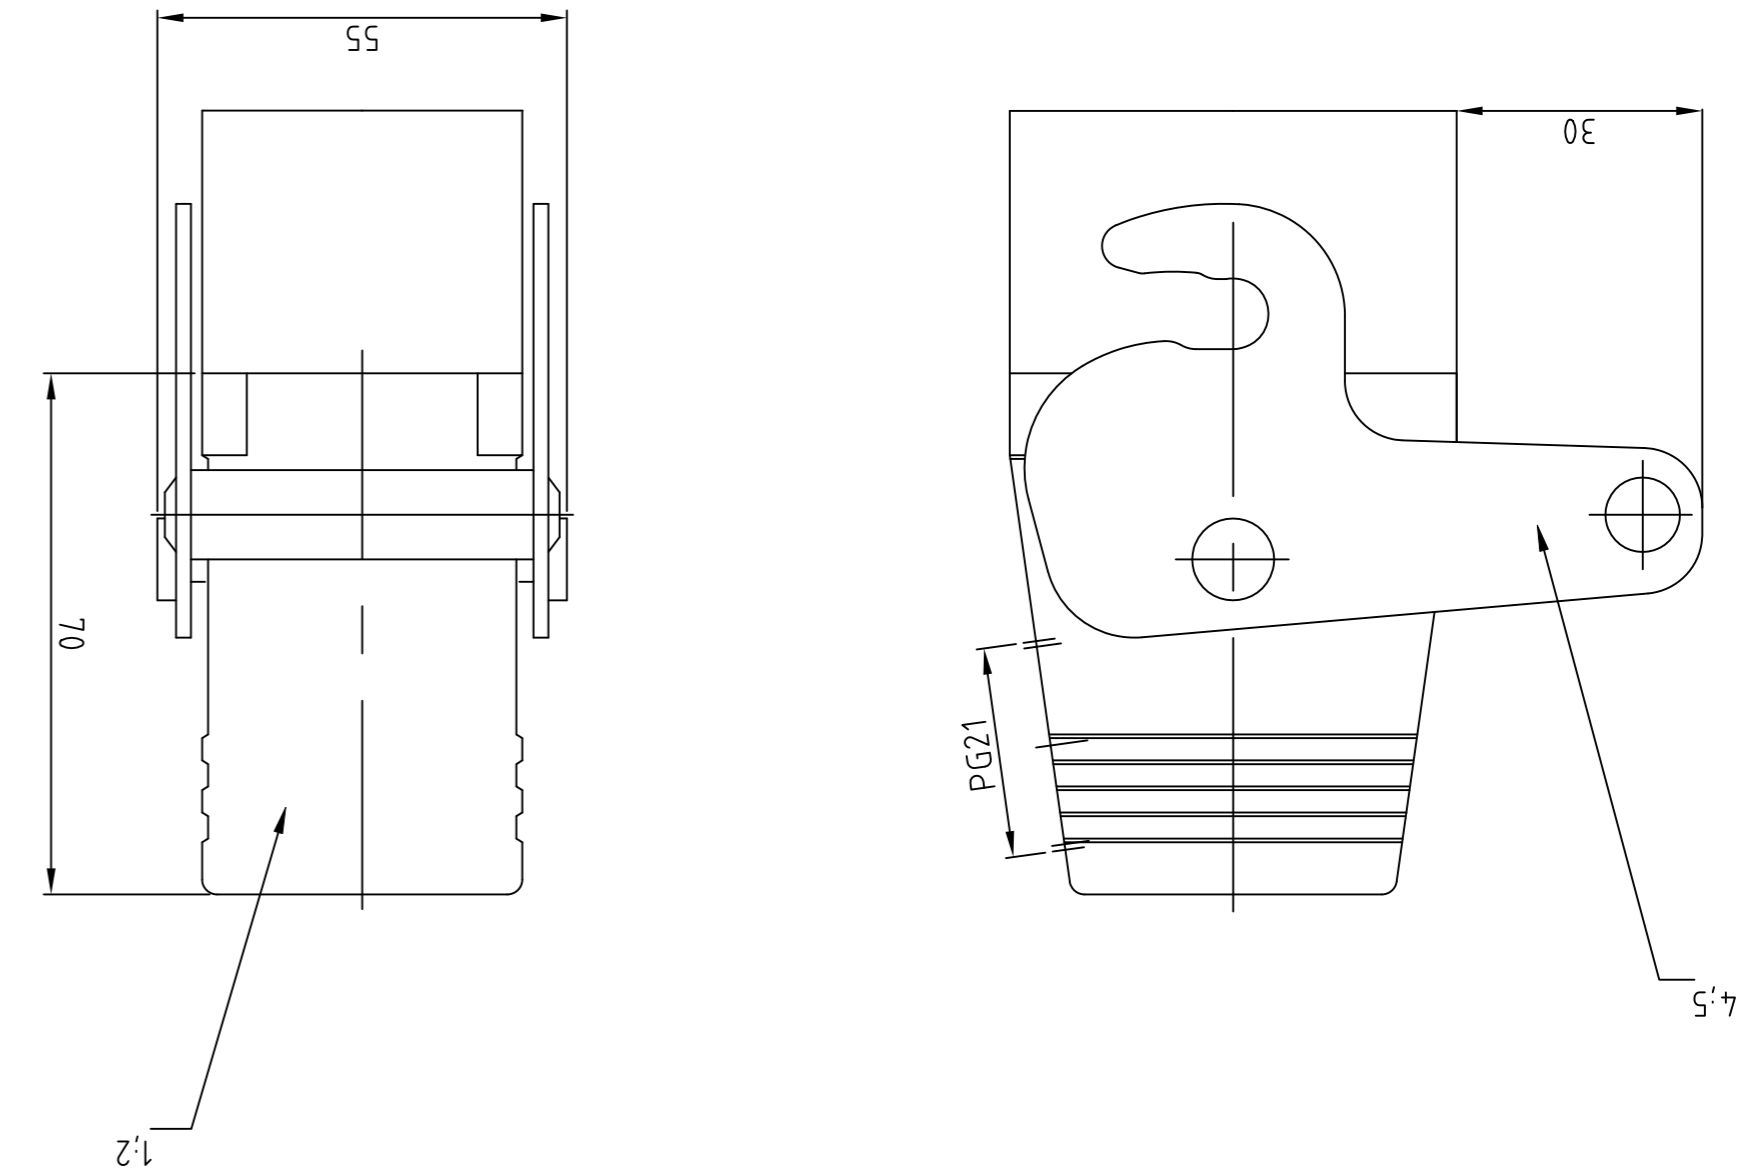

gültig nur für PN 0-2
Wandverstärkung auf Maß 34 abgefräst

PROJEKT NR.:	A3	ECR-17-014033
Zeichnung berichtigt:	0107.03	13MAR2018
BESCHREIBUNG:	SR	SG
DATE:	DMN	MKO
REVISIONS	APVD	

X-ON Electronics

Largest Supplier of Electrical and Electronic Components