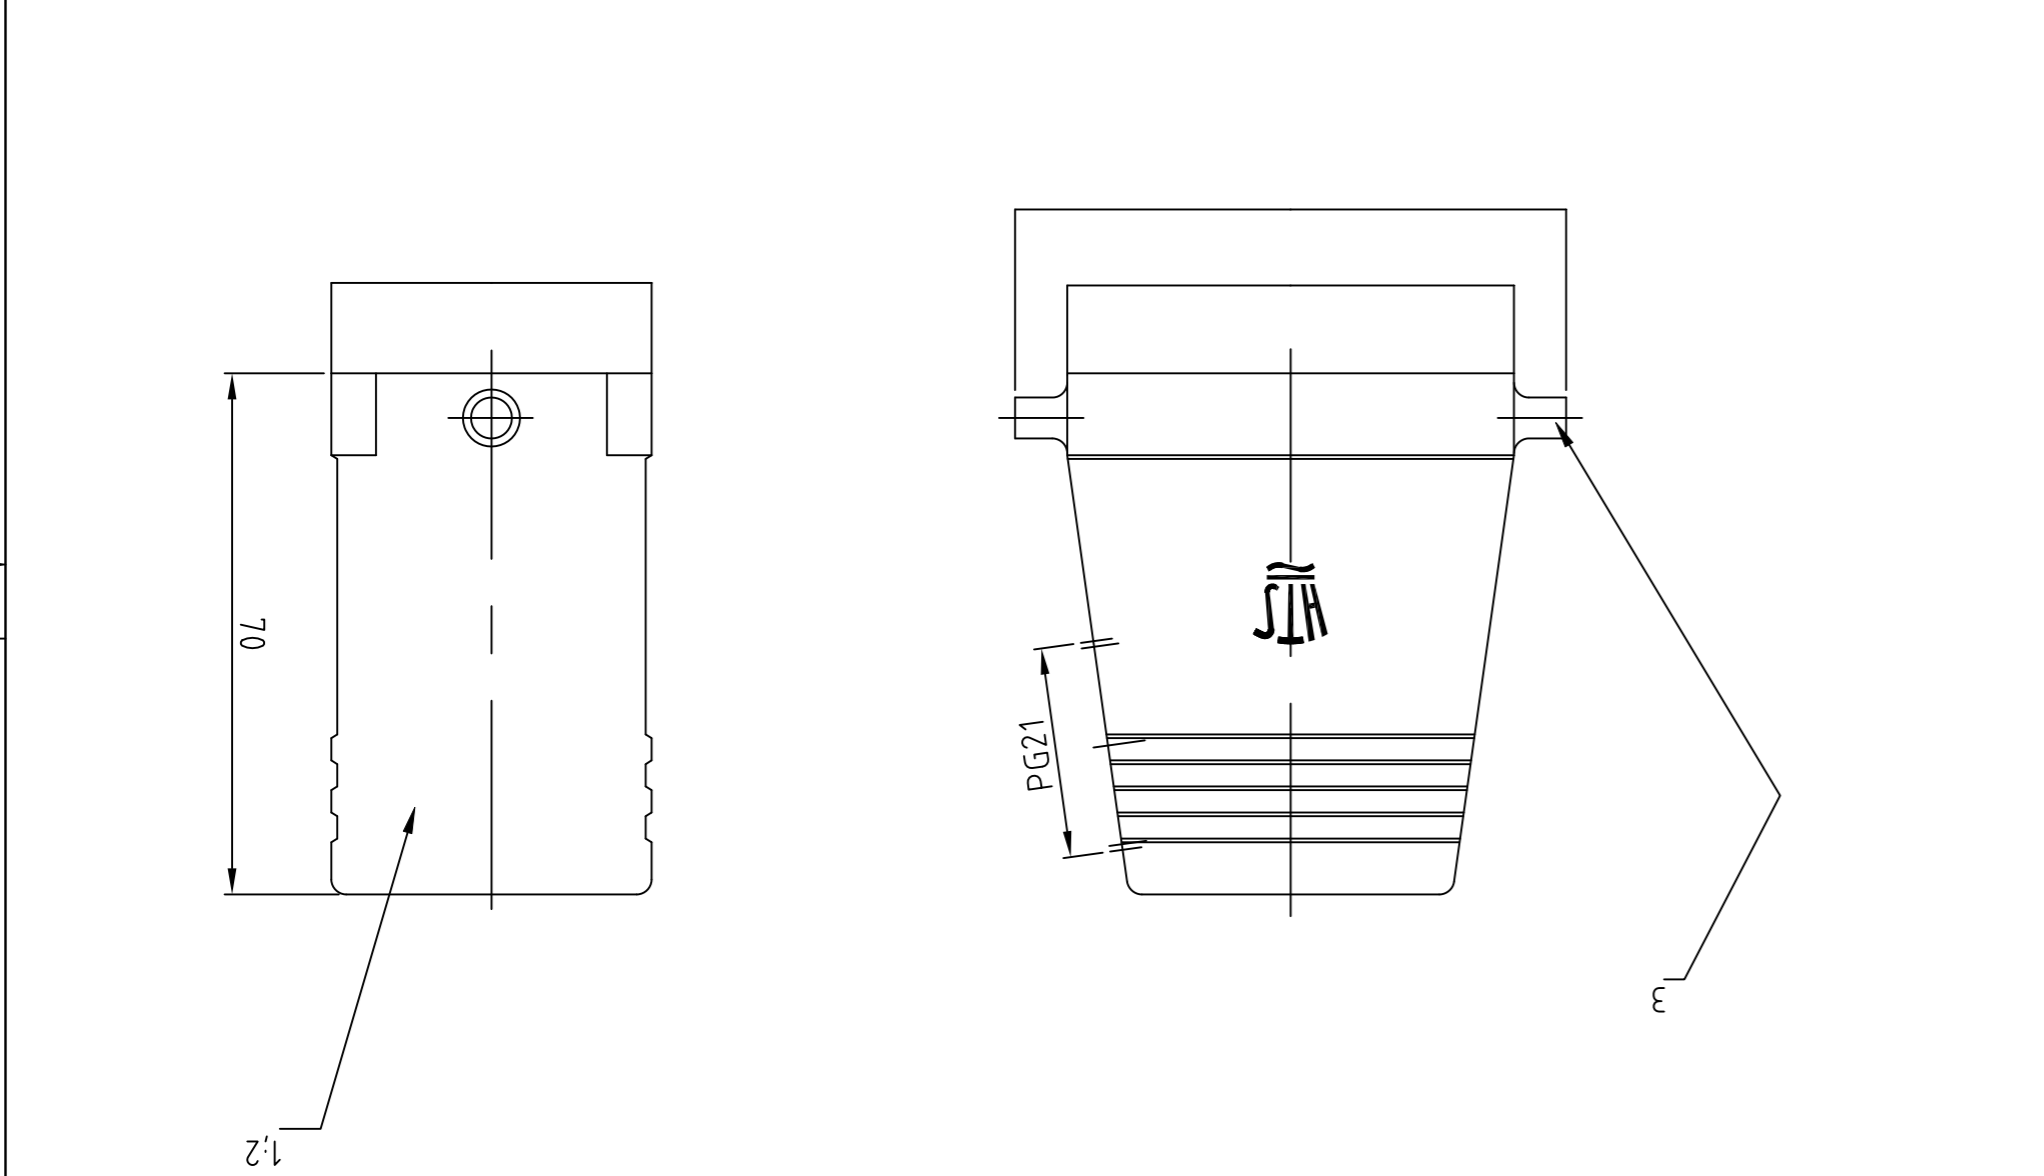

gültig nur für PN 0-2
Wandverstärkung auf Maß 34 abgefräst

PROJEKT NR.:	A3	ECR-17-014033
Zeichnung berichtigt:	0107.03	13MAR2018
BESCHREIBUNG:	SR	SG
DATE:	DMN	MKO
REVISIONS	APVD	

X-ON Electronics

Largest Supplier of Electrical and Electronic Components