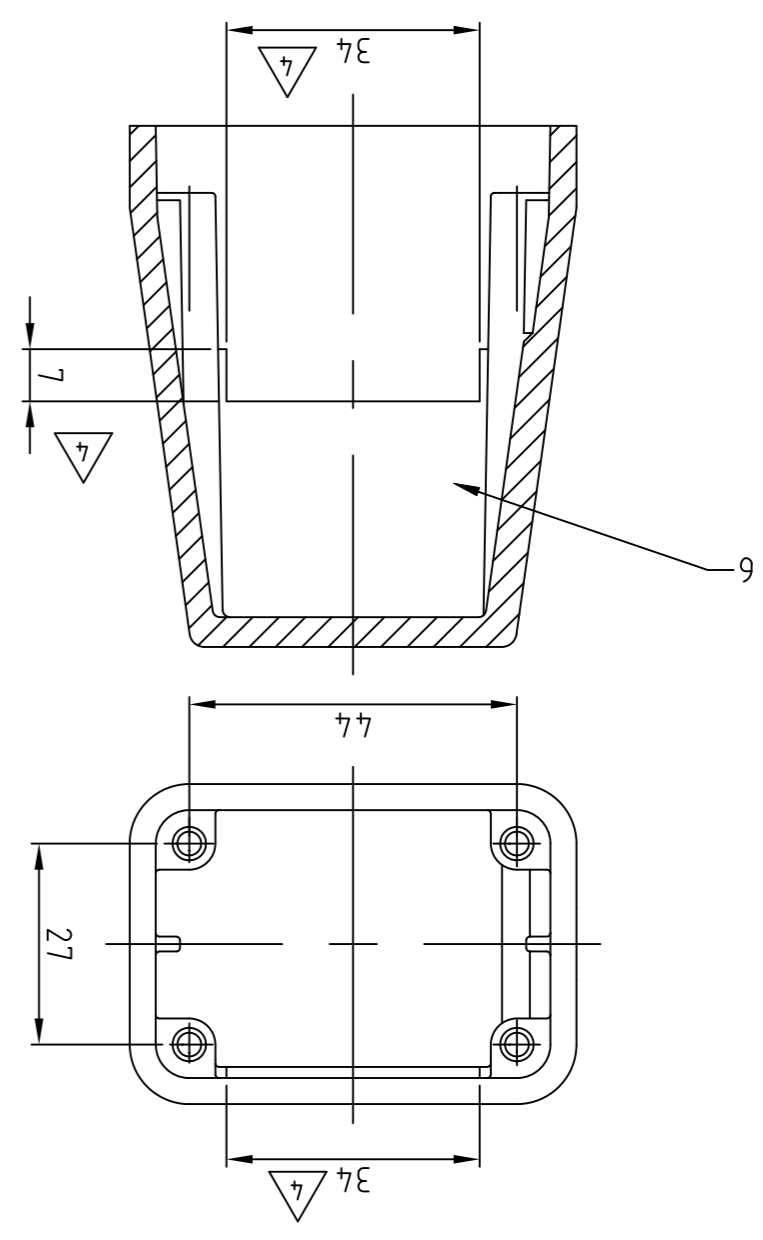

ITEM NO.	DESCRIPTION / BESCHREIBUNG	MATERIAL	SURFACE / OBERFLÄCHE	COLOR / FARBE	REMARKS / BEMERKUNGEN
1	Steckergehäuse HD/hood	aluminum/ALU	-	grey/grau	
2	Steckergehäuse HD-K/hood	aluminum/ALU	aluminium oxid	black/schwarz	
3	LB-Bügelbolzen/clip bolt	V2A/stainless steel	-	-	
4	ZB-Zentralbügel/central clip	Stahl/steel	verzinkt/zink plated	blau/blau	
5	ZB-Zentralbügel/central clip	V2A/stainless steel	-	-	
6	Steckergehäuse HD/hood	aluminum/ALU	-	grey/grau	Wandverstärkung abgefräst

HD-Z.16.STS-ZB.121G				
HD-K.Z.16.STS-ZB.121G				
HD-Z.16.STS-ZB.121G				
HD-K.16.STS-121G				
HD.16.STS.121G				

Notes

1 Material: Housing: aluminum diecasting alloy

2 Surface: - Powder varnish grey
- aluminum oxid + Varnisch black

gültig nur für PN 0-2
Wandverstärkung auf Maß 34 abgefräst

PROJEKT NR.:	A3	ECR-17-014033
Zeichnung berichtigt:	0107.03	13MAR2018
BESCHREIBUNG:	SR	SG
DATE:	DMN	MKO
REVISIONS	APVD	

X-ON Electronics

Largest Supplier of Electrical and Electronic Components