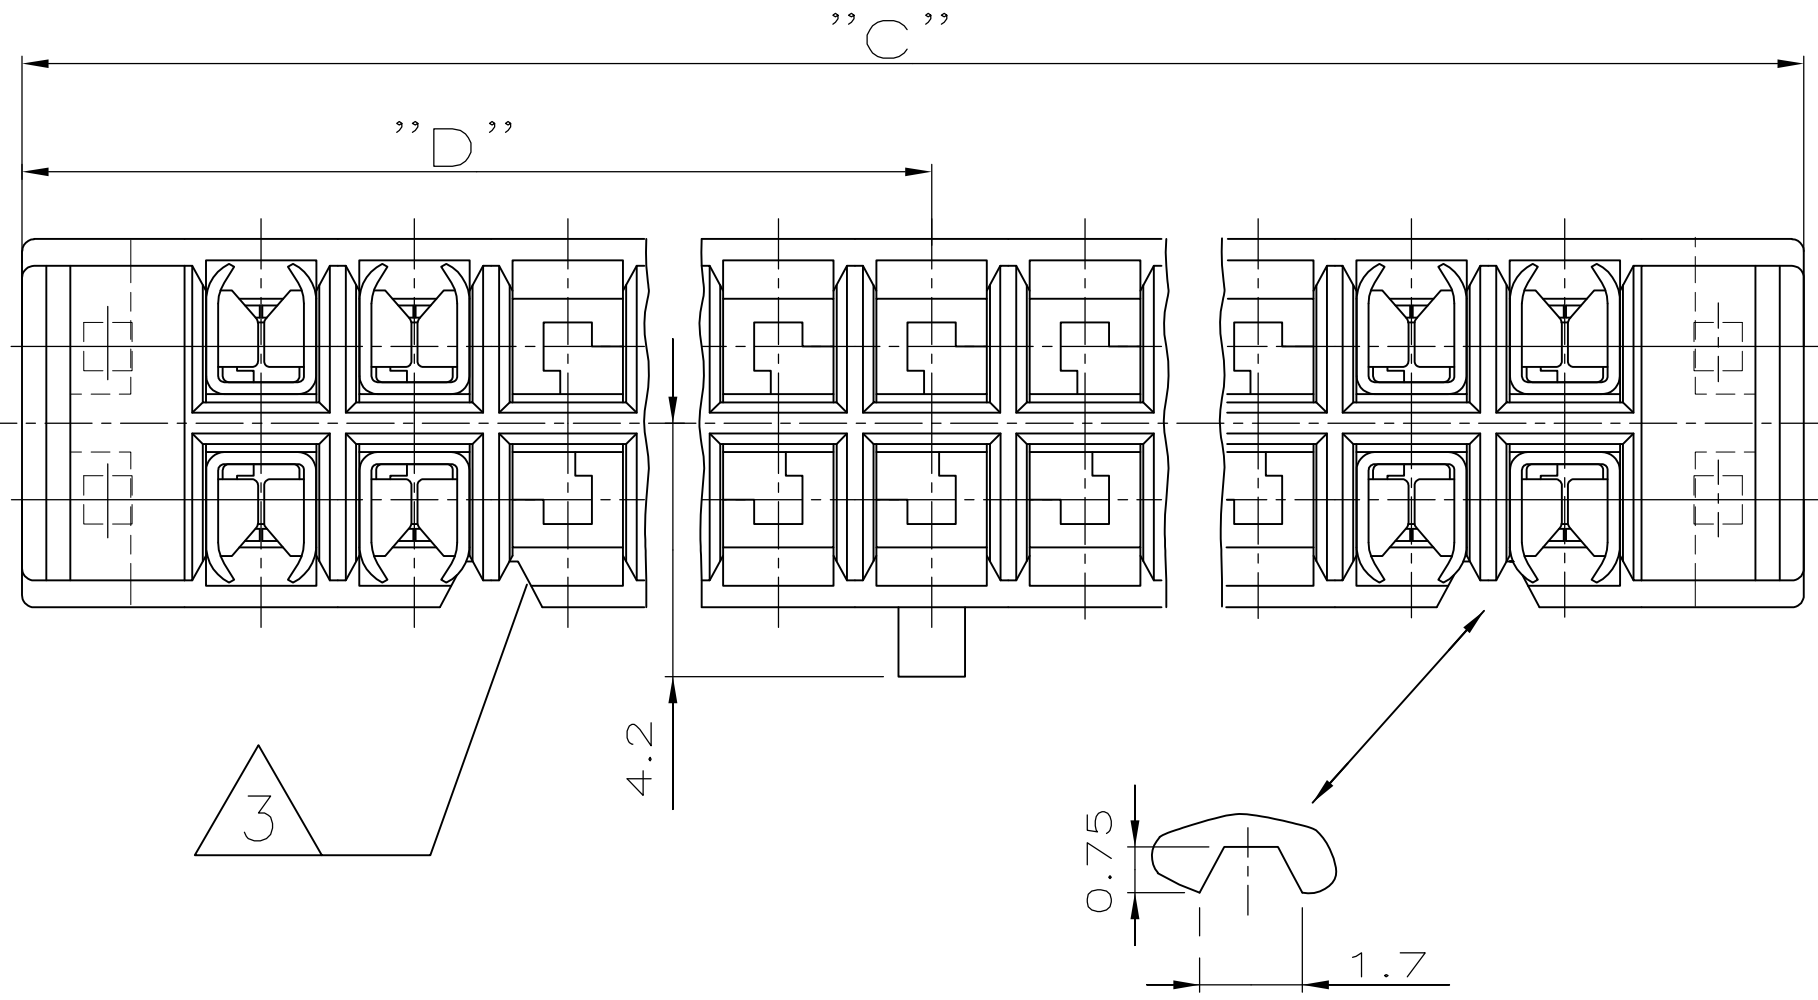

4

3

2

1

NUMMER 829 376	VERWENDET FÜR E-88-52625	WAR NR. -	ÄNDERUNGEN DIE DEM TECH- NISCHEN FORTSCHRITT DIENEN, BEHALTEN WIR UNS VOR	CAD-ORIGINAL ZEICHNUNG NICHT ÄNDERN	ZEICHNUNG GESCHÜTZT DURCH ©COPYRIGHT 1989 AMP DEUTSCHLAND GMBH ALLE RECHTE VORBEHALTEN	REV.	ÄNDERUNG	DATUM	NAME
						1	TABELLE HINZU	03.05.89	A.HO
						2	6- -0 UND 6- -4 ENTFALLEN	05.07.89	A.HO
						3	△ HINZU	05.12.91	A.HO
						4	MAß 1.8 WAR 1.1	17.08.92	A.HO
						5	REVISED PER ECO-09-023313	13OCT09	AEG
						-	-	-	-

SCHNITT A-B

-	-	-	-	-	-	-	-
-	-	-	-	-	-	-	-
63.50	60.96	68.28	34.14	2x25	50	1	5-829 376-0
55.88	53.34	60.66	30.33	2x22	44	1	4-829 376-4
50.80	48.26	55.58	27.79	2x20	40	1	4-829 376-0
43.18	40.64	47.96	23.98	2x17	34	1	3-829 376-4
38.10	35.56	42.88	21.44	2x15	30	1	3-829 376-0
33.02	30.48	37.80	18.90	2x13	26	1	2-829 376-6
30.48	27.94	35.26	17.63	2x12	24	1	2-829 376-4
25.40	22.86	30.18	15.09	2x10	20	1	2-829 376-0
20.32	17.78	25.10	12.55	2x8	16	1	1-829 376-6
17.78	15.24	22.56	11.28	2x7	14	1	1-829 376-4
12.70	10.16	17.48	8.74	2x5	10	1	1-829 376-0
"A"	"B"	"C"	"D"	POLZAHL	STÜCK KONTAKTE	STÜCK GEHÄUSE	BESTELL-NR.