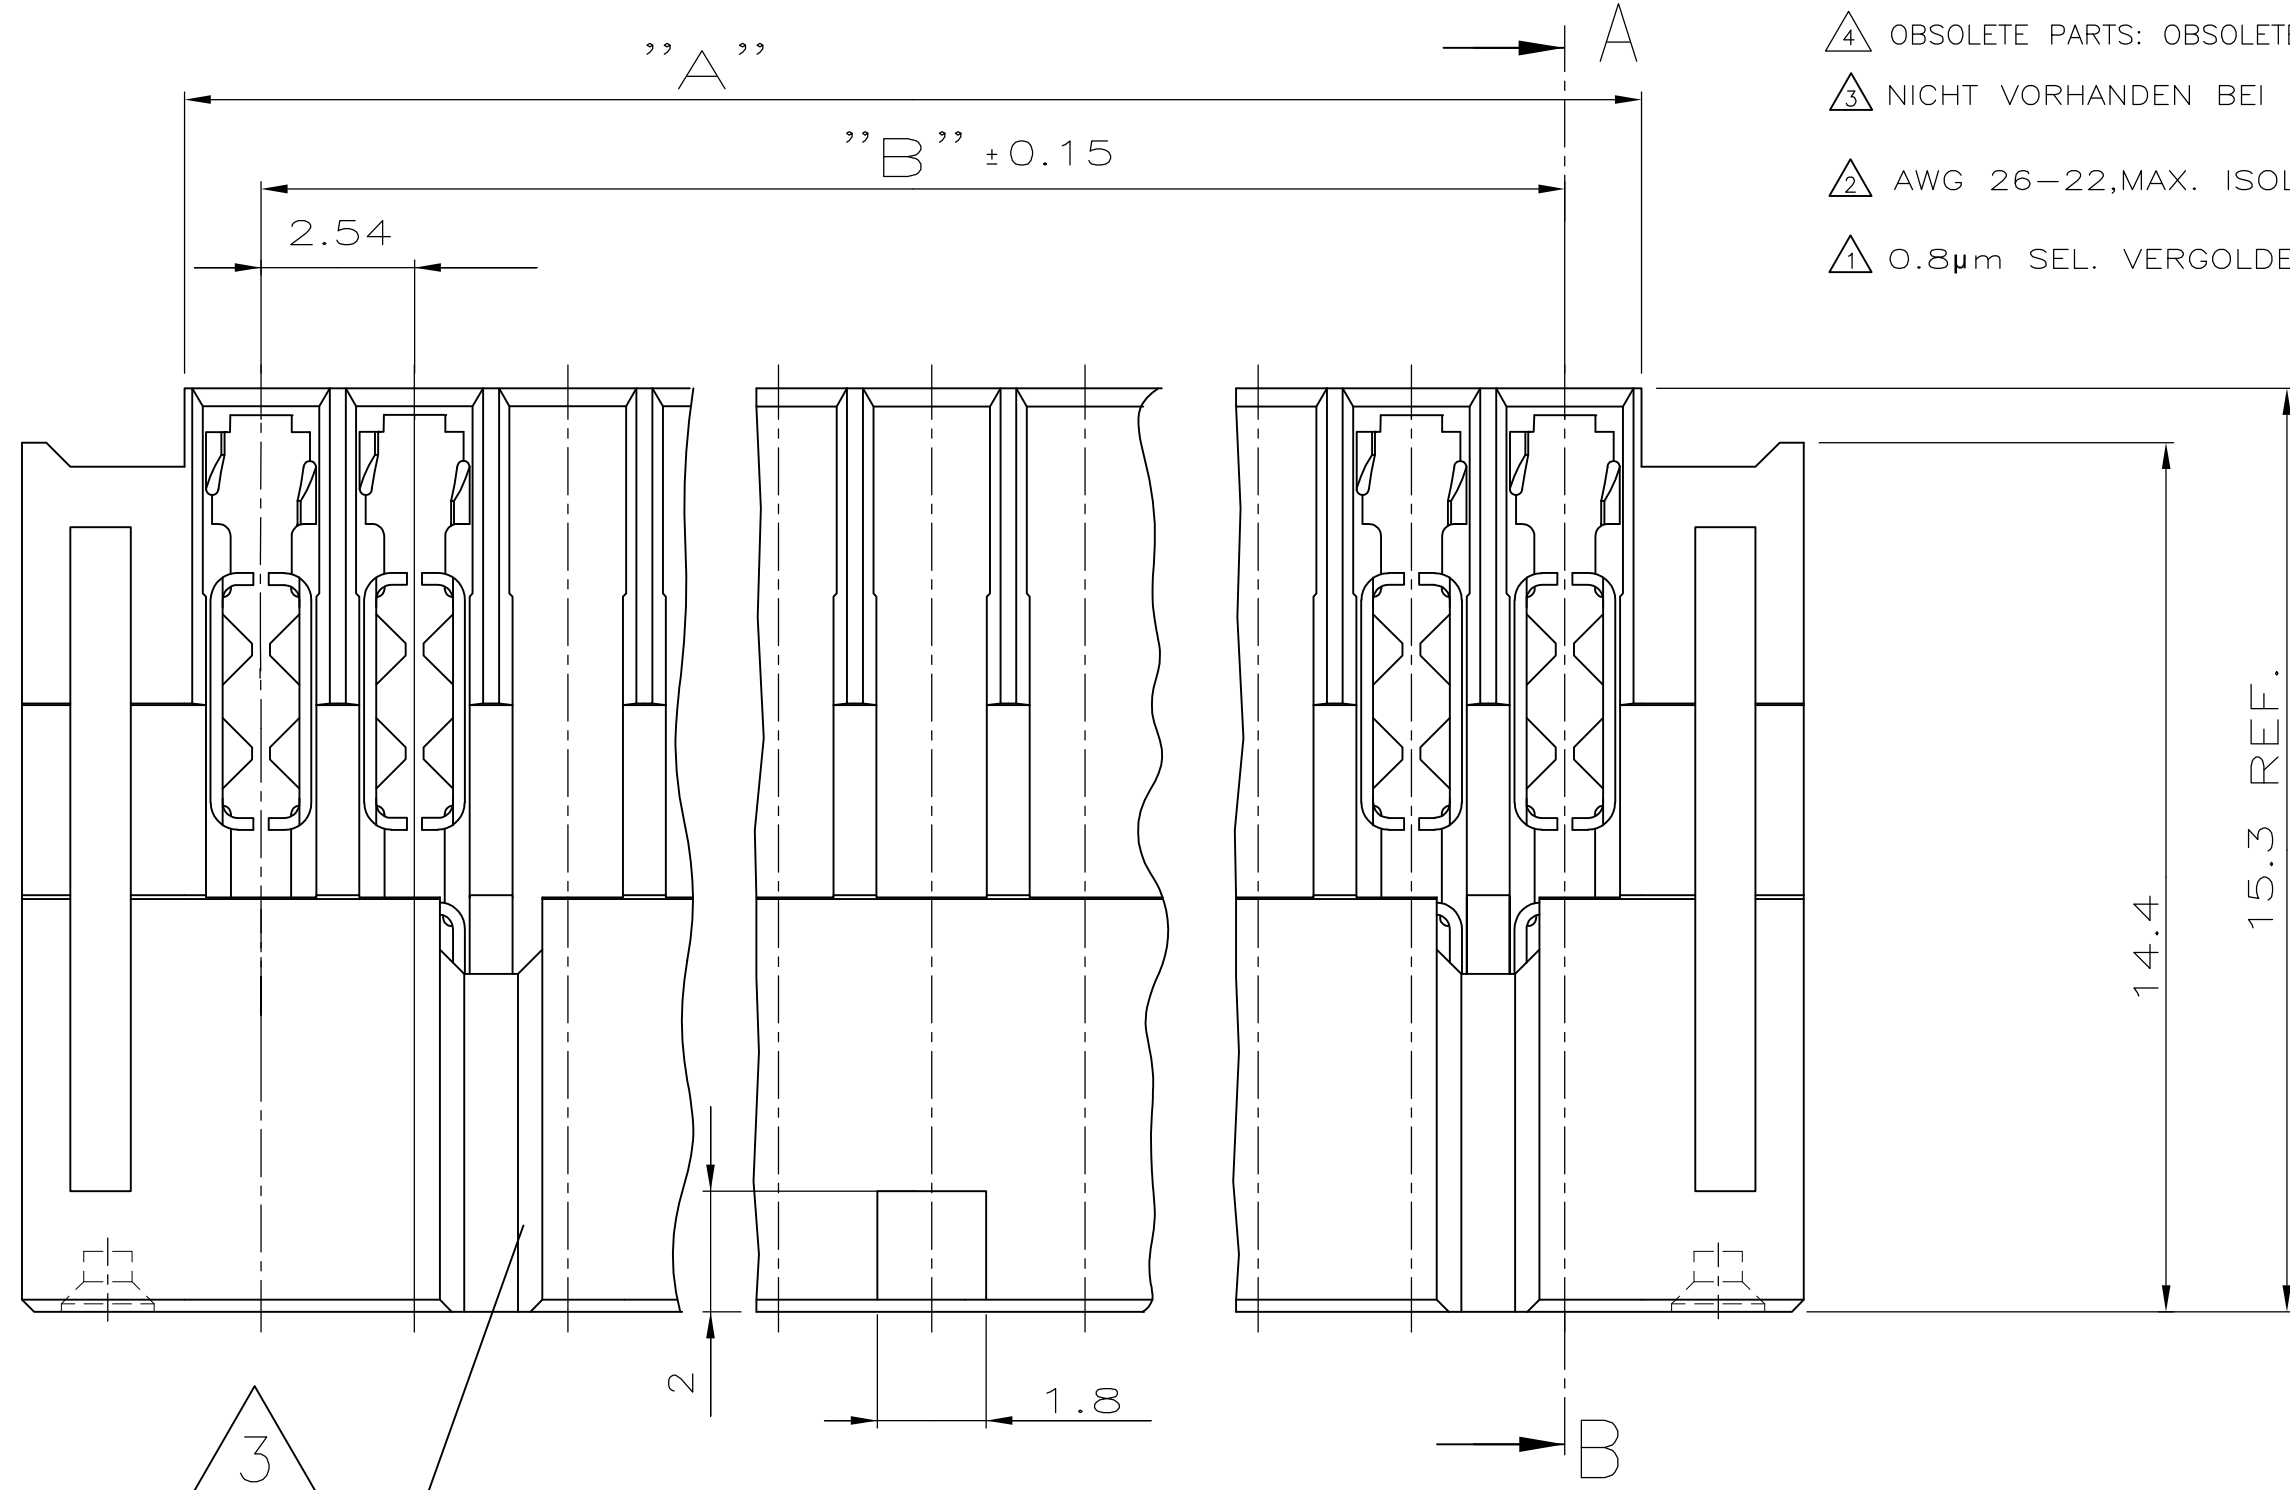

4

3

2

1

NUMMER 829 376	VERWENDET FÜR E-88-52625	WAR NR. -	ÄNDERUNGEN DIE DEM TECH- NISCHEN FORTSCHRITT DIENEN, BEHALTEN WIR UNS VOR	CAD-ORIGINAL ZEICHNUNG NICHT ÄNDERN	ZEICHNUNG GESCHÜTZT DURCH ©COPYRIGHT 1989 AMP DEUTSCHLAND GMBH ALLE RECHTE VORBEHALTEN	REV.	ÄNDERUNG	DATUM	NAME
						1	TABELLE HINZU	03.05.89	A.HO
						2	6- -0 UND 6- -4 ENTFALLEN	05.07.89	A.HO
						3	△ HINZU	05.12.91	A.HO
						4	MAß 1.8 WAR 1.1	17.08.92	A.HO
						5	REVISED PER ECO-09-023313	13OCT09	AEG
						-	-	-	-

SCHNITT A-B

-	-	-	-	-	-	-	-
-	-	-	-	-	-	-	-
63.50	60.96	68.28	34.14	2x25	50	1	5-829 376-0
55.88	53.34	60.66	30.33	2x22	44	1	4-829 376-4
50.80	48.26	55.58	27.79	2x20	40	1	4-829 376-0
43.18	40.64	47.96	23.98	2x17	34	1	3-829 376-4
38.10	35.56	42.88	21.44	2x15	30	1	3-829 376-0
33.02	30.48	37.80	18.90	2x13	26	1	2-829 376-6
30.48	27.94	35.26	17.63	2x12	24	1	2-829 376-4
25.40	22.86	30.18	15.09	2x10	20	1	2-829 376-0
20.32	17.78	25.10	12.55	2x8	16	1	1-829 376-6
17.78	15.24	22.56	11.28	2x7	14	1	1-829 376-4
12.70	10.16	17.48	8.74	2x5	10	1	1-829 376-0
"A"	"B"	"C"	"D"	POLZAHL	STÜCK KONTAKTE	STÜCK GEHÄUSE	BESTELL-NR.

				ZEICHNUNG GÜLTIG AB KW 34./92			
				AMP DEUTSCHLAND G.m.b.H. Langen b.Ffm., West Germany			
s. TABELLE				2 s.TAB. MODU MT-KONTAKT △ Cu Sn △		BENENNUNG	
				1 s.TAB. MT-GEHÄUSE F. LATCH PBTP GV SCHWARZ		MODU-MT BUCHSENSTECKER FÜR LATCH 14.5 K	
BESTELL-NR.	POS.	STÜCK	BENENNUNG EINZELTEIL	WERKSTOFF	OBERFLÄCHE FARBE	NICHT TOLERIERTE MASSE ± 0.2 ± -	FORMAT A2
	GEZ.		20.03.89	GEPR.	20.03.89	MASSTAB 8:1	ZEICHNUNGS-NR. 829376
	A.HO			M.SCHAARSCHMIDT		BLATT 1 VON 1	REV. 5