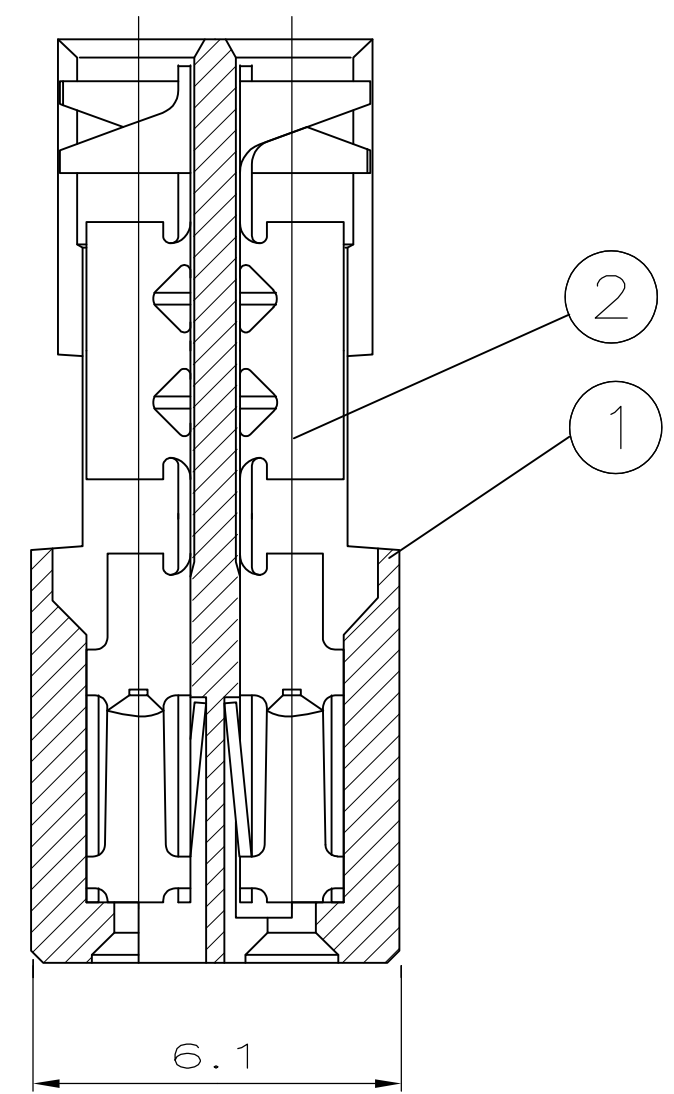

4

3

2

1

NUMMER 829 376	VERWENDET FÜR E-88-52625	WAR NR. -	ÄNDERUNGEN DIE DEM TECH- NISCHEN FORTSCHRITT DIENEN, BEHALTEN WIR UNS VOR	CAD-ORIGINAL ZEICHNUNG NICHT ÄNDERN	ZEICHNUNG GESCHÜTZT DURCH ©COPYRIGHT 1989 AMP DEUTSCHLAND GMBH ALLE RECHTE VORBEHALTEN	REV.	ÄNDERUNG	DATUM	NAME
						1	TABELLE HINZU	03.05.89	A.HO
						2	6- -0 UND 6- -4 ENTFALLEN	05.07.89	A.HO
						3	△ HINZU	05.12.91	A.HO
						4	MAß 1.8 WAR 1.1	17.08.92	A.HO
						5	REVISED PER ECO-09-023313	13OCT09	AEG
						-	-	-	-

SCHNITT A-B

-	-	-	-	-	-	-	-
-	-	-	-	-	-	-	-
63.50	60.96	68.28	34.14	2x25	50	1	5-829 376-0
55.88	53.34	60.66	30.33	2x22	44	1	4-829 376-4
50.80	48.26	55.58	27.79	2x20	40	1	4-829 376-0
43.18	40.64	47.96	23.98	2x17	34	1	3-829 376-4
38.10	35.56	42.88	21.44	2x15	30	1	3-829 376-0
33.02	30.48	37.80	18.90	2x13	26	1	2-829 376-6
30.48	27.94	35.26	17.63	2x12	24	1	2-829 376-4
25.40	22.86	30.18	15.09	2x10	20	1	2-829 376-0
20.32	17.78	25.10	12.55	2x8	16	1	1-829 376-6
17.78	15.24	22.56	11.28	2x7	14	1	1-829 376-4
12.70	10.16	17.48	8.74	2x5	10	1	1-829 376-0
"A"	"B"	"C"	"D"	POLZAHL	STÜCK KONTAKTE	STÜCK GEHÄUSE	BESTELL-NR.

				ZEICHNUNG GÜLTIG AB KW 34./92			
				AMP DEUTSCHLAND G.m.b.H. Langen b.Ffm., West Germany			
s. TABELLE				2 s.TAB. MODU MT-KONTAKT △ Cu Sn △		BENENNUNG	
				1 s.TAB. MT-GEHÄUSE F. LATCH PBTP GV SCHWARZ		MODU-MT BUCHSENSTECKER FÜR LATCH 14.5 K	
BESTELL-NR.	POS.	STÜCK	BENENNUNG EINZELTEIL	WERKSTOFF	OBERFLÄCHE FARBE	NICHT TOLERIERTE MASSE ± 0.2 ± -	FORMAT A2
	GEZ.		20.03.89	GEPR.	20.03.89	MASSTAB 8:1	ZEICHNUNGS-NR. 829376
	A.HO			M.SCHAARSCHMIDT		BLATT 1 VON 1	REV. 5