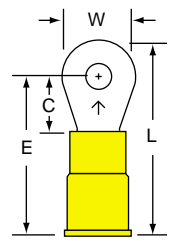

Ring Tongues - Vinyl Insulated Butted Seam 12-10 AWG

Product Number [†]	UPC Range (054007-)(AWG)	Wire Range	Stud Size	Dimensions					Thickness	Barrel Length	Barrel I.D.	Maximum Insulation Diameter	Terminals per Case
				W	C	L	E						
MVU10-4R/SK	01946	12-10	4	0.28	0.29	0.98	0.84	0.040	0.25	0.135	0.250	500	
MVU10-6RK	01948	12-10	6	0.38	0.29	1.03	0.84	0.040	0.25	0.135	0.250	500	
MVU10-8RK	01950	12-10	8	0.38	0.29	1.03	0.84	0.040	0.25	0.135	0.250	500	
MVU10-10RK	01951	12-10	10	0.38	0.29	1.03	0.84	0.040	0.25	0.135	0.250	500	
MVU10-14R/SK	01952	12-10	1/4	0.53	0.44	1.26	0.99	0.040	0.25	0.135	0.250	500	
MVU10-516R/SK	01954	12-10	5/16	0.53	0.44	1.26	0.99	0.040	0.25	0.135	0.250	500	
MVU10-38R/SK	01956	12-10	3/8	0.54	0.44	1.26	0.99	0.040	0.25	0.135	0.250	500	

MVU10-4R/S
Stud Size: 4
Wire Range: 12-10

MVU10-6R
Stud Size: 6
Wire Range: 12-10

MVU10-8R
Stud Size: 8
Wire Range: 12-10

MVU10-10R
Stud Size: 10
Wire Range: 12-10

MVU10-14R/S
Stud Size: 1/4
Wire Range: 12-10

MVU10-516R/S
Stud Size: 5/16
Wire Range: 12-10

MVU10-38R/S
Stud Size: 3/8
Wire Range: 12-10

Stud Size
Wire Range

Stud Size
Wire Range

[†]Product Number ending in X = box; Product Number ending with K = bulk