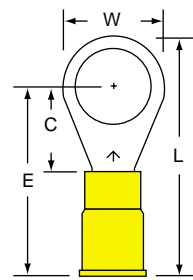

Ring Tongues - Vinyl Insulated Butted Seam 12-10 AWG

Product Number [†]	UPC Range (054007-)(AWG)	Wire Range	Stud Size	Dimensions					Thickness	Barrel Length	Barrel I.D.	Maximum Insulation Diameter	Terminals per Case
				W	C	L	E						
MVU10-4R/SK	01946	12-10	4	0.28	0.29	0.98	0.84	0.040	0.25	0.135	0.250	500	
MVU10-6RK	01948	12-10	6	0.38	0.29	1.03	0.84	0.040	0.25	0.135	0.250	500	
MVU10-8RK	01950	12-10	8	0.38	0.29	1.03	0.84	0.040	0.25	0.135	0.250	500	
MVU10-10RK	01951	12-10	10	0.38	0.29	1.03	0.84	0.040	0.25	0.135	0.250	500	
MVU10-14R/SK	01952	12-10	1/4	0.53	0.44	1.26	0.99	0.040	0.25	0.135	0.250	500	
MVU10-516R/SK	01954	12-10	5/16	0.53	0.44	1.26	0.99	0.040	0.25	0.135	0.250	500	
MVU10-38R/SK	01956	12-10	3/8	0.54	0.44	1.26	0.99	0.040	0.25	0.135	0.250	500	

MVU10-4R/S
Stud Size: 4
Wire Range: 12-10

MVU10-6R
Stud Size: 6
Wire Range: 12-10

MVU10-8R
Stud Size: 8
Wire Range: 12-10

MVU10-10R
Stud Size: 10
Wire Range: 12-10

MVU10-14R/S
Stud Size: 1/4
Wire Range: 12-10

MVU10-516R/S
Stud Size: 5/16
Wire Range: 12-10

MVU10-38R/S
Stud Size: 3/8
Wire Range: 12-10

Stud Size
Wire Range

Stud Size
Wire Range

[†]Product Number ending in X = box; Product Number ending with K = bulk

[HT-13-10](#) [71M-250-32-NB](#) [01-2065-1-0216](#) [00581P0075](#) [M10-10RX](#) [M10BCK](#) [60205-1](#) [604200-1](#) [60598-1-CUT-TAPE](#) [60617-1-C](#) [60873-1](#) [M14-516R/SK](#) [M14-6RSX](#) [M18-10FLX](#) [M18-8FBX](#) [M18-8R/LX](#) [M18BCK](#) [61314-6-C](#) [61-S](#) [61-SN-A](#) [62-NBM-A](#) [63-S](#) [640179-1](#) [640917-2-CUT-TAPE](#) [6501550002](#) [66107-2-C](#) [696683-1](#) [696834-1](#) [696861-1](#) [696931-1](#) [696999-1](#) [M8-516RK](#) [M86700006](#) [MA250DMFMX-A](#) [701-2007](#) [701-2307](#) [701-7761-03](#) [70F-110-32-PB](#) [718-N-A](#) [71M-187-20-NBL](#) [71M-250-32-NBL](#) [72F-187-20-NBL](#) [72M-250-32-NBL](#) [7310](#) [73F-250-32](#) [73F-250-32-NBL](#) [73F-250-32-NL](#) [F14-10C](#) [F-1M](#) [751-250](#)