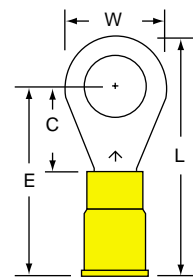

Ring Tongues - Vinyl Insulated Butted Seam 12-10 AWG

Product Number [†]	UPC Range (054007-)(AWG)	Wire Range	Stud Size	Dimensions					Thickness	Barrel Length	Barrel I.D.	Maximum Insulation Diameter	Terminals per Case
				W	C	L	E						
MVU10-4R/SK	01946	12-10	4	0.28	0.29	0.98	0.84	0.040	0.25	0.135	0.250	500	
MVU10-6RK	01948	12-10	6	0.38	0.29	1.03	0.84	0.040	0.25	0.135	0.250	500	
MVU10-8RK	01950	12-10	8	0.38	0.29	1.03	0.84	0.040	0.25	0.135	0.250	500	
MVU10-10RK	01951	12-10	10	0.38	0.29	1.03	0.84	0.040	0.25	0.135	0.250	500	
MVU10-14R/SK	01952	12-10	1/4	0.53	0.44	1.26	0.99	0.040	0.25	0.135	0.250	500	
MVU10-516R/SK	01954	12-10	5/16	0.53	0.44	1.26	0.99	0.040	0.25	0.135	0.250	500	
MVU10-38R/SK	01956	12-10	3/8	0.54	0.44	1.26	0.99	0.040	0.25	0.135	0.250	500	

MVU10-4R/S
Stud Size: 4
Wire Range: 12-10

MVU10-6R
Stud Size: 6
Wire Range: 12-10

MVU10-8R
Stud Size: 8
Wire Range: 12-10

MVU10-10R
Stud Size: 10
Wire Range: 12-10

MVU10-14R/S
Stud Size: 1/4
Wire Range: 12-10

MVU10-516R/S
Stud Size: 5/16
Wire Range: 12-10

MVU10-38R/S
Stud Size: 3/8
Wire Range: 12-10

Stud Size
Wire Range

Stud Size
Wire Range

[†]Product Number ending in X = box; Product Number ending with K = bulk

[HT-13-10](#) [71M-250-32-NB](#) [01-2065-1-0216](#) [00581P0075](#) [M10-10RX](#) [M10BCK](#) [60205-1](#) [604200-1](#) [60598-1-CUT-TAPE](#) [60617-1-C](#) [60873-1](#) [M14-516R/SK](#) [M14-6RSX](#) [M18-10FLX](#) [M18-8FBX](#) [M18-8R/LX](#) [M18BCK](#) [61314-6-C](#) [61-S](#) [61-SN-A](#) [62-NBM-A](#) [63-S](#) [640179-1](#) [640917-2-CUT-TAPE](#) [6501550002](#) [66107-2-C](#) [696683-1](#) [696834-1](#) [696861-1](#) [696931-1](#) [696999-1](#) [M8-516RK](#) [M86700006](#) [MA250DMFMX-A](#) [701-2007](#) [701-2307](#) [701-7761-03](#) [70F-110-32-PB](#) [718-N-A](#) [71M-187-20-NBL](#) [71M-250-32-NBL](#) [72F-187-20-NBL](#) [72M-250-32-NBL](#) [7310](#) [73F-250-32](#) [73F-250-32-NBL](#) [73F-250-32-NL](#) [F14-10C](#) [F-1M](#) [751-250](#)