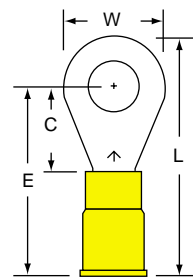

Ring Tongues - Vinyl Insulated Butted Seam 12-10 AWG

Product Number [†]	UPC Range (054007-)(AWG)	Wire Range	Stud Size	Dimensions					Thickness	Barrel Length	Barrel I.D.	Maximum Insulation Diameter	Terminals per Case
				W	C	L	E						
MVU10-4R/SK	01946	12-10	4	0.28	0.29	0.98	0.84	0.040	0.25	0.135	0.250	500	
MVU10-6RK	01948	12-10	6	0.38	0.29	1.03	0.84	0.040	0.25	0.135	0.250	500	
MVU10-8RK	01950	12-10	8	0.38	0.29	1.03	0.84	0.040	0.25	0.135	0.250	500	
MVU10-10RK	01951	12-10	10	0.38	0.29	1.03	0.84	0.040	0.25	0.135	0.250	500	
MVU10-14R/SK	01952	12-10	1/4	0.53	0.44	1.26	0.99	0.040	0.25	0.135	0.250	500	
MVU10-516R/SK	01954	12-10	5/16	0.53	0.44	1.26	0.99	0.040	0.25	0.135	0.250	500	
MVU10-38R/SK	01956	12-10	3/8	0.54	0.44	1.26	0.99	0.040	0.25	0.135	0.250	500	

MVU10-4R/S
Stud Size: 4
Wire Range: 12-10

MVU10-6R
Stud Size: 6
Wire Range: 12-10

MVU10-8R
Stud Size: 8
Wire Range: 12-10

MVU10-10R
Stud Size: 10
Wire Range: 12-10

MVU10-14R/S
Stud Size: 1/4
Wire Range: 12-10

MVU10-516R/S
Stud Size: 5/16
Wire Range: 12-10

MVU10-38R/S
Stud Size: 3/8
Wire Range: 12-10

Stud Size
Wire Range

Stud Size
Wire Range

[†]Product Number ending in X = box; Product Number ending with K = bulk

[HT-13-10](#) [71M-250-32-NB](#) [01-2065-1-0216](#) [00581P0075](#) [M10-10RX](#) [M10BCK](#) [60205-1](#) [604200-1](#) [60598-1-CUT-TAPE](#) [60617-1-C](#) [60873-1](#) [M14-516R/SK](#) [M14-6RSX](#) [M18-10FLX](#) [M18-8FBX](#) [M18-8R/LX](#) [M18BCK](#) [61314-6-C](#) [61-S](#) [61-SN-A](#) [62-NBM-A](#) [63-S](#) [640179-1](#) [640917-2-CUT-TAPE](#) [6501550002](#) [66107-2-C](#) [696683-1](#) [696834-1](#) [696861-1](#) [696931-1](#) [696999-1](#) [M8-516RK](#) [M86700006](#) [MA250DMFMX-A](#) [701-2007](#) [701-2307](#) [701-7761-03](#) [70F-110-32-PB](#) [718-N-A](#) [71M-187-20-NBL](#) [71M-250-32-NBL](#) [72F-187-20-NBL](#) [72M-250-32-NBL](#) [7310](#) [73F-250-32](#) [73F-250-32-NBL](#) [73F-250-32-NL](#) [F14-10C](#) [F-1M](#) [751-250](#)