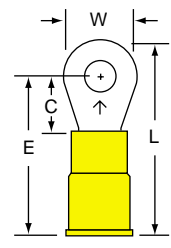

Ring Tongues - Vinyl Insulated Butted Seam 12-10 AWG

Product Number [†]	UPC Range (054007-)(AWG)	Wire Range	Stud Size	Dimensions					Thickness	Barrel Length	Barrel I.D.	Maximum Insulation Diameter	Terminals per Case
				W	C	L	E						
MVU10-4R/SK	01946	12-10	4	0.28	0.29	0.98	0.84	0.040	0.25	0.135	0.250	500	
MVU10-6RK	01948	12-10	6	0.38	0.29	1.03	0.84	0.040	0.25	0.135	0.250	500	
MVU10-8RK	01950	12-10	8	0.38	0.29	1.03	0.84	0.040	0.25	0.135	0.250	500	
MVU10-10RK	01951	12-10	10	0.38	0.29	1.03	0.84	0.040	0.25	0.135	0.250	500	
MVU10-14R/SK	01952	12-10	1/4	0.53	0.44	1.26	0.99	0.040	0.25	0.135	0.250	500	
MVU10-516R/SK	01954	12-10	5/16	0.53	0.44	1.26	0.99	0.040	0.25	0.135	0.250	500	
MVU10-38R/SK	01956	12-10	3/8	0.54	0.44	1.26	0.99	0.040	0.25	0.135	0.250	500	

MVU10-4R/S
Stud Size: 4
Wire Range: 12-10

MVU10-6R
Stud Size: 6
Wire Range: 12-10

MVU10-8R
Stud Size: 8
Wire Range: 12-10

MVU10-10R
Stud Size: 10
Wire Range: 12-10

MVU10-14R/S
Stud Size: 1/4
Wire Range: 12-10

MVU10-516R/S
Stud Size: 5/16
Wire Range: 12-10

MVU10-38R/S
Stud Size: 3/8
Wire Range: 12-10

Stud Size
Wire Range

Stud Size
Wire Range

[†]Product Number ending in X = box; Product Number ending with K = bulk