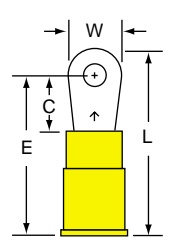

Ring Tongues - Vinyl Insulated Butted Seam 12-10 AWG

Product Number [†]	UPC Range (054007-)(AWG)	Wire Range	Stud Size	Dimensions					Thickness	Barrel Length	Barrel I.D.	Maximum Insulation Diameter	Terminals per Case
				W	C	L	E						
MVU10-4R/SK	01946	12-10	4	0.28	0.29	0.98	0.84	0.040	0.25	0.135	0.250	500	
MVU10-6RK	01948	12-10	6	0.38	0.29	1.03	0.84	0.040	0.25	0.135	0.250	500	
MVU10-8RK	01950	12-10	8	0.38	0.29	1.03	0.84	0.040	0.25	0.135	0.250	500	
MVU10-10RK	01951	12-10	10	0.38	0.29	1.03	0.84	0.040	0.25	0.135	0.250	500	
MVU10-14R/SK	01952	12-10	1/4	0.53	0.44	1.26	0.99	0.040	0.25	0.135	0.250	500	
MVU10-516R/SK	01954	12-10	5/16	0.53	0.44	1.26	0.99	0.040	0.25	0.135	0.250	500	
MVU10-38R/SK	01956	12-10	3/8	0.54	0.44	1.26	0.99	0.040	0.25	0.135	0.250	500	

MVU10-4R/S
Stud Size: 4
Wire Range: 12-10

MVU10-6R
Stud Size: 6
Wire Range: 12-10

MVU10-8R
Stud Size: 8
Wire Range: 12-10

MVU10-10R
Stud Size: 10
Wire Range: 12-10

MVU10-14R/S
Stud Size: 1/4
Wire Range: 12-10

MVU10-516R/S
Stud Size: 5/16
Wire Range: 12-10

MVU10-38R/S
Stud Size: 3/8
Wire Range: 12-10

Stud Size
Wire Range

Stud Size
Wire Range

[†]Product Number ending in X = box; Product Number ending with K = bulk