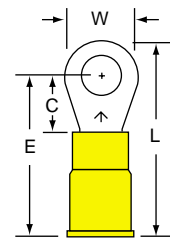

Ring Tongues - Vinyl Insulated Butted Seam 12-10 AWG

Product Number [†]	UPC Range (054007-)(AWG)	Wire Range	Stud Size	Dimensions					Thickness	Barrel Length	Barrel I.D.	Maximum Insulation Diameter	Terminals per Case
				W	C	L	E						
MVU10-4R/SK	01946	12-10	4	0.28	0.29	0.98	0.84	0.040	0.25	0.135	0.250	500	
MVU10-6RK	01948	12-10	6	0.38	0.29	1.03	0.84	0.040	0.25	0.135	0.250	500	
MVU10-8RK	01950	12-10	8	0.38	0.29	1.03	0.84	0.040	0.25	0.135	0.250	500	
MVU10-10RK	01951	12-10	10	0.38	0.29	1.03	0.84	0.040	0.25	0.135	0.250	500	
MVU10-14R/SK	01952	12-10	1/4	0.53	0.44	1.26	0.99	0.040	0.25	0.135	0.250	500	
MVU10-516R/SK	01954	12-10	5/16	0.53	0.44	1.26	0.99	0.040	0.25	0.135	0.250	500	
MVU10-38R/SK	01956	12-10	3/8	0.54	0.44	1.26	0.99	0.040	0.25	0.135	0.250	500	

MVU10-4R/S
Stud Size: 4
Wire Range: 12-10

MVU10-6R
Stud Size: 6
Wire Range: 12-10

MVU10-8R
Stud Size: 8
Wire Range: 12-10

MVU10-10R
Stud Size: 10
Wire Range: 12-10

MVU10-14R/S
Stud Size: 1/4
Wire Range: 12-10

MVU10-516R/S
Stud Size: 5/16
Wire Range: 12-10

MVU10-38R/S
Stud Size: 3/8
Wire Range: 12-10

Stud Size
Wire Range

Stud Size
Wire Range

[†]Product Number ending in X = box; Product Number ending with K = bulk