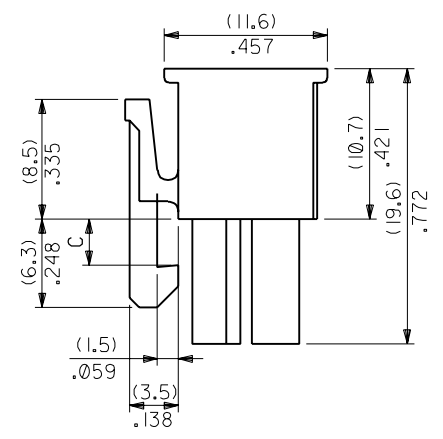

NOTES

1. TERMINAL : 5556 SERIES
  2. MATE WITH : 5559 SERIES  
5566 SERIES  
5569 SERIES
  3. (METRIC) VALUES SHOWN GOVERN OVER ENGLISH CONVERSION VALUES.
- △ TO BE MEASURED AT POSITION OF □ SURFACE.

4 CKT.

CIRCUIT SIZE LAYOUT  
(SCALE: 1-1)

4 CKT.

(3.3)	.129	(9.6)	.378	(4.2)	.165	39-02-8040	5557-04R-RE	4
C		B		A		EDP. NO.	ENG. NO.	NO. OF CKTS.

角度 ANGLE	±3°	材料 MATERIAL	66NYLON (UL94V-2)	MOLEX-JAPAN CO.,LTD. 日本モレックス株式会社	
30以上 OVER	+0.4	仕上げ FINISH	DYED RED		EDP. NO. 39-02-8**0
10以上 OVER 30 未満 UNDER	+0.3	適用電線範囲 WIRE RANGE	—	ENG. NO. SD-5557-NR-RE	REV 0
10 未満 UNDER	+0.2	被覆外径 INS. RANGE	—	TITLE 名称 NEW MINI FIT CONN. REC. HOUSING (RED)	
一般公差 GENERAL TOLERANCES		記号 LTR	変更内容 REVISION RECORD		DR. DATE