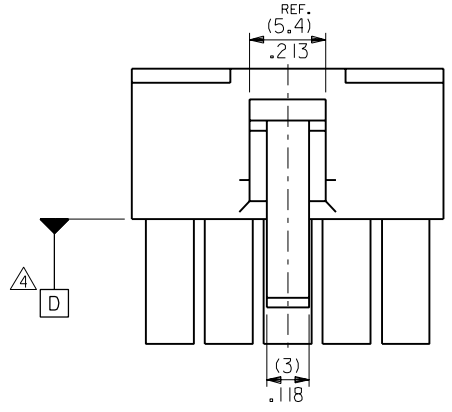

NOTES

1. TERMINAL : 5556 SERIES
  2. MATE WITH : 5559 SERIES  
5566 SERIES  
5569 SERIES
  3. (METRIC) VALUES SHOWN GOVERN OVER ENGLISH CONVERSION VALUES.
- △ TO BE MEASURED AT POSITION OF □ SURFACE.

4 CKT.

CIRCUIT SIZE LAYOUT  
(SCALE: 1-1)

4 CKT.

(3.3)	.129	(9.6)	.378	(4.2)	.165	39-02-8040	5557-04R-RE	4
C		B		A		EDP. NO.	ENG. NO.	NO. OF CKTS.

角度 ANGLE	±3°	材料 MATERIAL	66NYLON (UL94V-2)	MOLEX-JAPAN CO.,LTD. 日本モレックス株式会社	
30以上 OVER	+0.4	仕上げ FINISH	DYED RED		EDP. NO. 39-02-8**0
10以上 OVER 30 未満 UNDER	+0.3	適用電線範囲 WIRE RANGE	—	ENG. NO. SD-5557-NR-RE	REV 0
10 未満 UNDER	+0.2	被覆外径 INS. RANGE	—	TITLE 名称 NEW MINI FIT CONN. REC. HOUSING (RED)	
一般公差 GENERAL TOLERANCES		記号 LTR	変更内容 REVISION RECORD		DR. DATE