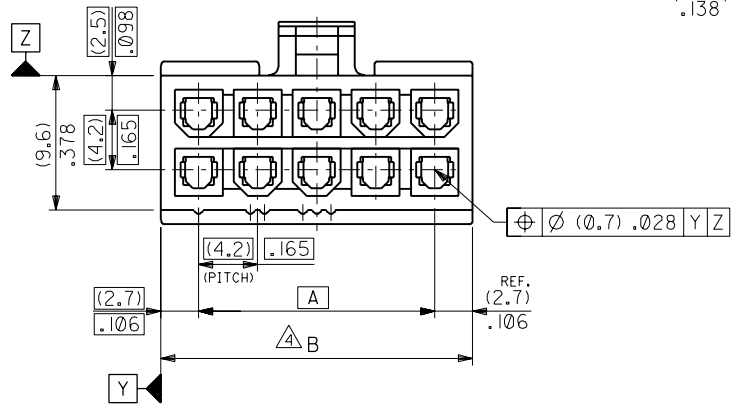

NOTES

1. TERMINAL : 5556 SERIES
  2. MATE WITH : 5559 SERIES  
5566 SERIES  
5569 SERIES
  3. (METRIC) VALUES SHOWN GOVERN OVER ENGLISH CONVERSION VALUES.
- △ TO BE MEASURED AT POSITION OF □ SURFACE.

4 CKT.

CIRCUIT SIZE LAYOUT  
(SCALE: 1-1)

4 CKT.

(3.3)	.129	(9.6)	.378	(4.2)	.165	39-02-8040	5557-04R-RE	4
C		B		A		EDP. NO.	ENG. NO.	NO. OF CKTS.

角度 ANGLE	±3°	材料 MATERIAL	66NYLON (UL94V-2)	MOLEX-JAPAN CO.,LTD. 日本モレックス株式会社	
30以上 OVER	+0.4	仕上げ FINISH	DYED RED		EDP. NO. 39-02-8**0
10以上 OVER 30 未満 UNDER	+0.3	適用電線範囲 WIRE RANGE	—	ENG. NO. SD-5557-NR-RE	REV 0
10 未満 UNDER	+0.2	被覆外径 INS. RANGE	—	TITLE 名称 NEW MINI FIT CONN. REC. HOUSING (RED)	
一般公差 GENERAL TOLERANCES		記号 LTR	変更内容 REVISION RECORD		DR. DATE