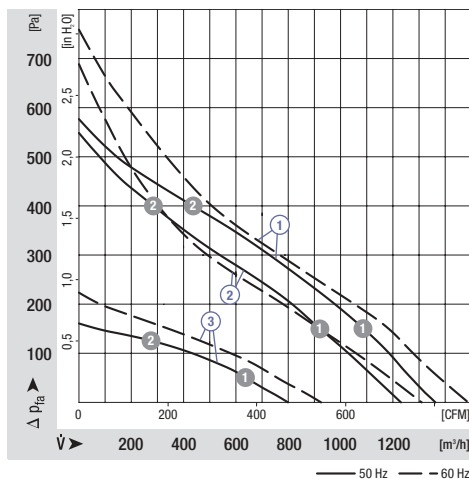

# AC centrifugal fans

backward curved, Ø 250

- **Material:** plastic impeller made of PA 6.6 (polyamide, glass-fibre reinforced), round sheet-metal plate

ebm-papst • Mulfingen

Nominal data		Characteristic	Voltage	Frequency	Air flow	Speed/rpm	Power input	Current draw	Capacitor	Noise level	Perm. amb. temp.	Mass
Type	Motor	VAC	Hz	m <sup>3</sup> /h	min <sup>-1</sup>	W	A	µF/VDB	dB(A)	°C	kg	
R2E 250-AS47 -05	M2E 068-EC	①	230	50	1450	2600	155	0,70	5,0/400	75	50	3,1
			230	60 <sup>(1)</sup>	1490	2700	215	0,95	5,0/400	76	45	
R2E 250-AQ05 -05	M2E 068-DF	②	230	50	1230	2550	130	0,57	4,0/400	73	50	2,6
			230	60	1320	2750	180	0,80	4,0/400	75	40	
R4E 250-AH01 -05	M4E 068-CF	③	230	50	810	1400	43	0,20	1,5/400	61	70	2,2
			230	60	930	1600	43	0,20	1,0/400	64	80	

subject to alterations

<sup>(1)</sup> Insulation class "F" required at 60 Hz

	n [min <sup>-1</sup> ]	P <sub>1</sub> [W]
① ①	2400	152
① ②	2400	152
② ①	2460	172
② ②	2435	175
③ ①	1385	46
③ ②	1370	47

## Characteristics

Dimensions

Type	b	c	d	e	g	k	Inlet ring
R2E 250-AS47 -05	84,3	99	97,5	42	56	27	96359-2-4013
R2E 250-AQ05 -05	73,3	89	82,5	35	45	27	96359-2-4013
R4E 250-AH01 -05	84,3	99	72,6	25	56	29	96359-2-4013