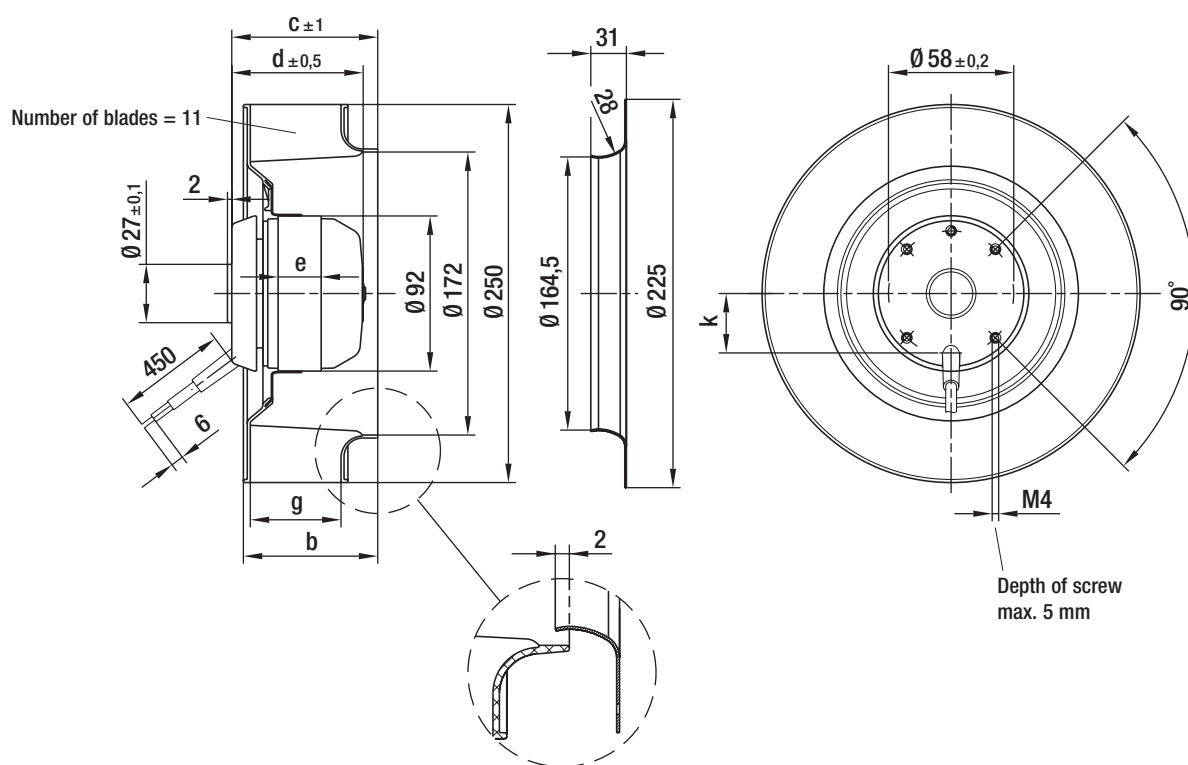

# AC centrifugal fans

backward curved, Ø 250

- **Material:** plastic impeller made of PA 6.6 (polyamide, glass-fibre reinforced), round sheet-metal plate

ebm-papst • Mulfingen

Nominal data		Characteristic	Voltage	Frequency	Air flow	Speed/rpm	Power input	Current draw	Capacitor	Noise level	Perm. amb. temp.	Mass
Type	Motor	VAC	Hz	m <sup>3</sup> /h	min <sup>-1</sup>	W	A	µF/VDB	dB(A)	°C	kg	
R2E 250-AS47 -05	M2E 068-EC	①	230	50	1450	2600	155	0,70	5,0/400	75	50	3,1
			230	60 <sup>(1)</sup>	1490	2700	215	0,95	5,0/400	76	45	
R2E 250-AQ05 -05	M2E 068-DF	②	230	50	1230	2550	130	0,57	4,0/400	73	50	2,6
			230	60	1320	2750	180	0,80	4,0/400	75	40	
R4E 250-AH01 -05	M4E 068-CF	③	230	50	810	1400	43	0,20	1,5/400	61	70	2,2
			230	60	930	1600	43	0,20	1,0/400	64	80	

## Characteristics

Dimensions

Type	b	c	d	e	g	k	Inlet ring
R2E 250-AS47 -05	84,3	99	97,5	42	56	27	96359-2-4013
R2E 250-AQ05 -05	73,3	89	82,5	35	45	27	96359-2-4013
R4E 250-AH01 -05	84,3	99	72,6	25	56	29	96359-2-4013