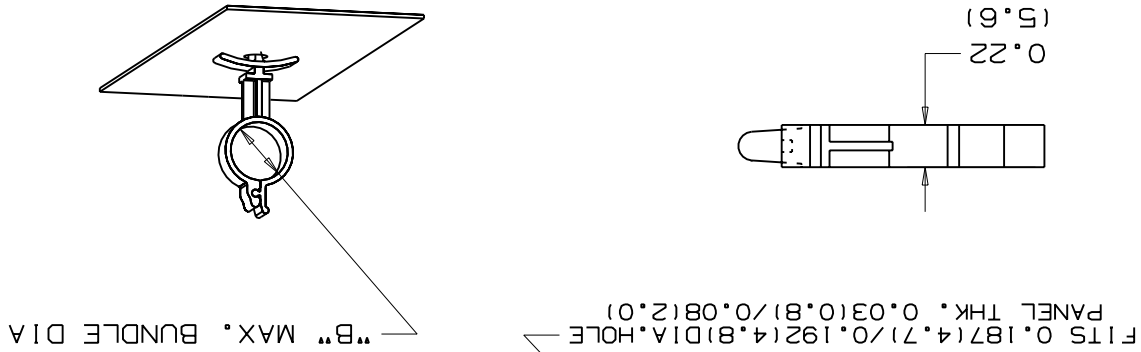

CAD FILENAME/LAYERS
G00239CT_P8_WCS_03

(DIMENSIONS IN PARENTHESES ARE IN METRIC.)

UNLESS OTHERWISE SPECIFIED,
DIMENSIONAL TOLERANCES ARE:
(.XX) ±0.11(.51) (.XXX) ±0.020(.51)
(.XX) ±0.051(.31) ANGLES ±5°
IN INCHES, THIRD ANGLE PROJECTION.
SCALE
DRAWING NO. GB0239CT

NYLON 6/6

WIRE CLIP STANDOFF

TINLEY PARK, ILLINOIS

PANDUIT CORP.

"B" MAX. BUNDLE DIA

NOTES:

1. SEE CURRENT PRICE SHEET FOR PART NUMBER SUFFIX DESIGNATION FOR PACKAGE SIZE AND COLOR.

PART NO.	"A"	"L"	"D"	"T"	"B" MAX. BUNDLE DIA.	WEIGHT (g) pcs
WS25-25	0.25(6.4)	0.46(11.7)	0.30(7.6)	1.04(26.4)	0.25(6.4)	0.11(50)
WS25-50	0.50(12.7)	0.46(11.7)	0.30(7.6)	1.29(32.8)	0.25(6.4)	0.13(59)
WS25-75	0.75(19.1)	0.46(11.7)	0.30(7.6)	1.54(39.1)	0.25(6.4)	0.15(68)
WS35-25	0.25(6.4)	0.57(14.5)	0.42(10.7)	1.15(29.2)	0.35(8.9)	0.12(54)
WS35-50	0.50(12.7)	0.57(14.5)	0.42(10.7)	1.40(35.6)	0.35(8.9)	0.14(64)
WS35-75	0.75(19.1)	0.57(14.5)	0.42(10.7)	1.65(41.9)	0.35(8.9)	0.16(73)
WS50-25	0.25(6.4)	0.72(18.3)	0.58(14.7)	1.30(33.0)	0.47(11.9)	0.14(64)
WS50-50	0.50(12.7)	0.72(18.3)	0.58(14.7)	1.55(39.4)	0.47(11.9)	0.16(73)
WS50-75	0.75(19.1)	0.72(18.3)	0.58(14.7)	1.80(45.7)	0.47(11.9)	0.18(82)
WS75-25	0.25(6.4)	1.07(27.2)	0.96(24.4)	1.65(41.9)	0.78(19.8)	0.16(73)
WS75-50	0.50(12.7)	1.07(27.2)	0.96(24.4)	1.90(48.3)	0.78(19.8)	0.18(82)
WS75-75	0.75(19.1)	1.07(27.2)	0.96(24.4)	2.15(54.6)	0.78(19.8)	0.20(91)