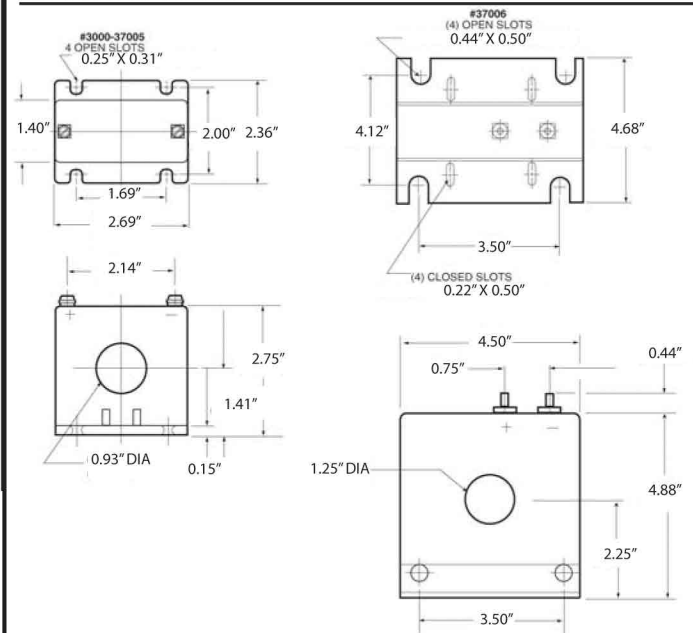

Dimensions

Ordering Information

Input Current Range(ACA)	Output Current Range(DCmA)	Catalog Number
0-5 A	4-20mA	37000
0-50 A	4-20mA	37001
0-75 A	4-20mA	37002
0-100 A	4-20mA	37003
0-150 A	4-20mA	37004
0-200 A	4-20mA	37005
0-300 A	4-20mA	37006