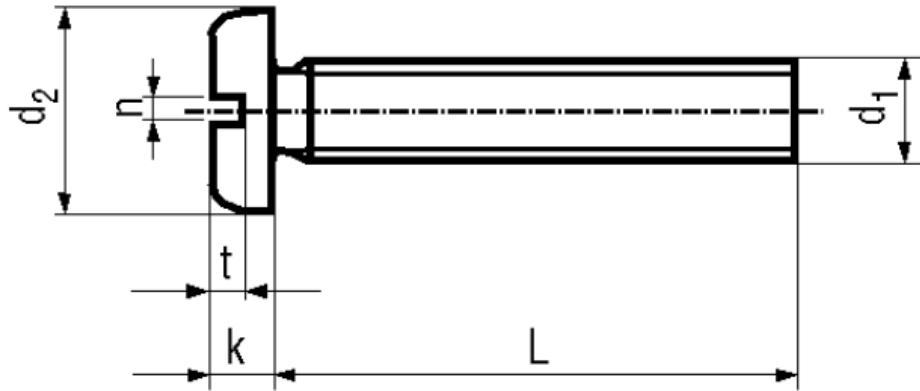

BN 1062

Slotted pan head screws

~DIN 85 A
~ISO 1580
~UNI 6108

Material	Polyamide 6.6	Quality	PA 6.6
Color	white		

Article No. - 1401939

d_1	M3
L	4
d_2	6
k	1,8
n	0,8
t	0,7

DIN 85: Standard withdrawn

X-ON Electronics

[5721-1440-1/4-SS](#) [593503FX](#) [0098.0094](#) [0098.9206](#) [0098.9219](#) [0098.9221](#) [0098.9262](#) [596-2114-013](#) [59781-4](#) [59781-6](#) [0098.0026](#)
[0098.9210](#) [0098.9212](#) [60227-01](#) [60227-04](#) [60227-08](#) [60228-09](#) [618-00001](#) [62153-03](#) [62153-11](#) [M316-KSSTMCZ100](#) [M3440-SS](#) [M3442-SS](#) [M3448-SS](#) [6291A](#) [6292-1](#) [6-306105-9](#) [6-306131-4](#) [690432-1](#) [699161-000](#) [700989](#) [7-18023-1](#) [7-21002-8](#) [7230-3](#) [7235-3](#) [7248-1](#) [7248-2](#)
[73542-02](#) [CAPTIVE SHORT THUMBSCREW](#) [745564-1](#) [748174-2](#) [F03-02](#) [SUS316](#) [F1209](#) [751-00001](#) [80011](#) [809704-1](#) [8700](#) [8860220](#)
[9047](#) [95000002B](#) [9885-2](#)