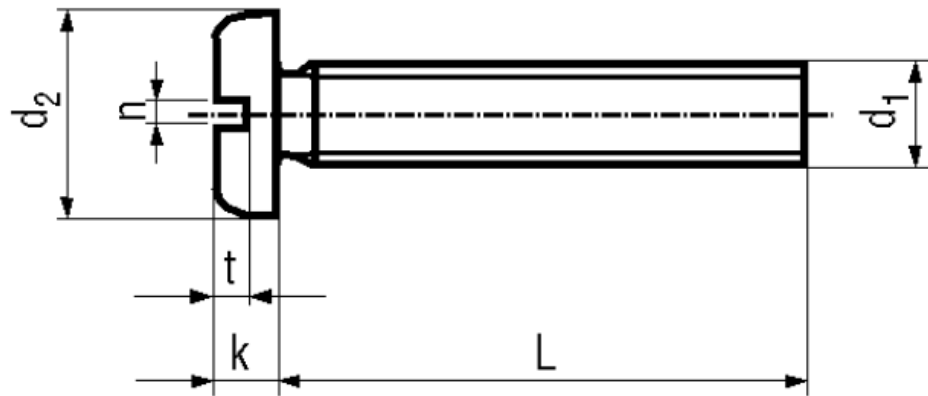

BN 1062

Slotted pan head screws

~DIN 85 A
~ISO 1580
~UNI 6108

Material	Polyamide 6.6	Quality	PA 6.6
Color	white		

Article No. - 1401947

d_1	M3
L	6
d_2	6
k	1,8
n	0,8
t	0,7

DIN 85: Standard withdrawn

X-ON Electronics

[5721-1440-1/4-SS](#) [593503FX](#) [0098.0094](#) [0098.9206](#) [0098.9219](#) [0098.9221](#) [0098.9262](#) [596-2114-013](#) [59781-4](#) [59781-6](#) [0098.0026](#)
[0098.9210](#) [0098.9212](#) [60227-01](#) [60227-04](#) [60227-08](#) [60228-09](#) [618-00001](#) [62153-03](#) [62153-11](#) [M316-KSSTMCZ100](#) [M3440-SS](#) [M3442-SS](#) [M3448-SS](#) [6291A](#) [6292-1](#) [6-306105-9](#) [6-306131-4](#) [690432-1](#) [699161-000](#) [700989](#) [7-18023-1](#) [7-21002-8](#) [7230-3](#) [7235-3](#) [7248-1](#) [7248-2](#)
[73542-02](#) [CAPTIVE SHORT THUMBSCREW](#) [745564-1](#) [748174-2](#) [F03-02](#) [SUS316](#) [F1209](#) [751-00001](#) [80011](#) [809704-1](#) [8700](#) [8860220](#)
[9047](#) [95000002B](#) [9885-2](#)