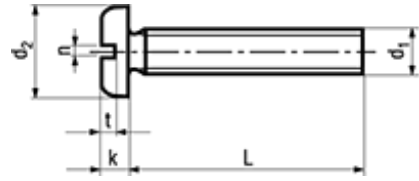

	~DIN 85 A	~ISO 1580		PA 6.6
---	-----------	-----------	--	--------

Standard withdrawn

<b>BN 1062</b>
<b>Slotted pan head machine screws</b>
Polyamide PA 6.6
white
<ul style="list-style-type: none"> <li>• ~UNI 6108</li> <li>• ~CSN 021137</li> </ul>

Article#	d <sub>1</sub>	d <sub>2</sub>	k	n	t	L
1401939	M3	6	1,8	0,8	0,7	4
1401947						6
1401955						8
1401963						10
1401971						12
1402005						16
1402021						20
1402048						25
1402056						30
1402064	M4	8	2,4	1,2	1	6
1402072						8
1402080						10
1402099						12
1402110						16
1402137						20
1402145						25
1402153						30
1402161						35
1402188						40
1402196	M5	10	3	1,2	1,2	6
1402218						8
1402226						10
1402234						12
1402250						16

Article#	d1	d2	k	n	t	L
1402269	M5	10	3	1,2	1,2	20
1402285						25
1402293						30
1402307						35
1402315						40
1402323						50
1402358	M6	12	3,6	1,6	1,4	8
1402366						10
1402374						12
1402390						16
1402404						20
1402412						25
1402420						30
1402439						35
1402447						40
1402463						50
1402501	(M8)	16	4,8	2	1,9	10
1402536						16
1402544						20
1402552						25
1402560						30
1402579						35
1402587						40
1402595						50
1402609						60