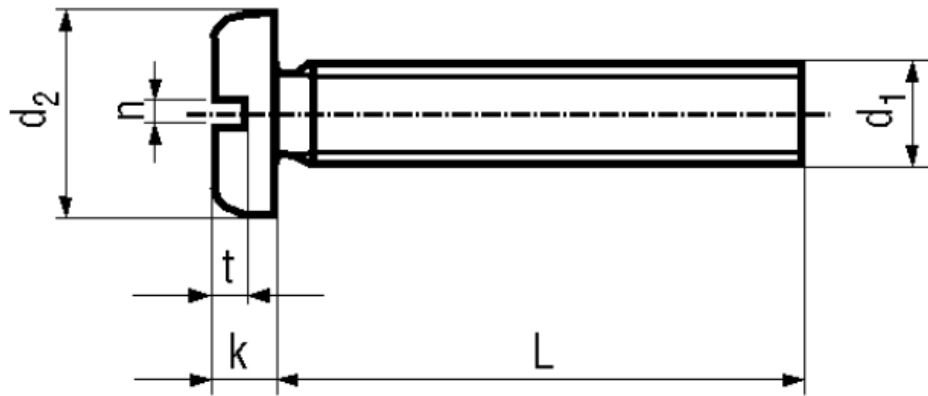

## BN 1062

Slotted pan head screws

~DIN 85 A  
~ISO 1580  
~UNI 6108

Material	Polyamide 6.6	Quality	PA 6.6
Color	white		

### Article No. - 1402005

$d_1$	M3
L	16
$d_2$	6
k	1,8
n	0,8
t	0,7

DIN 85: Standard withdrawn