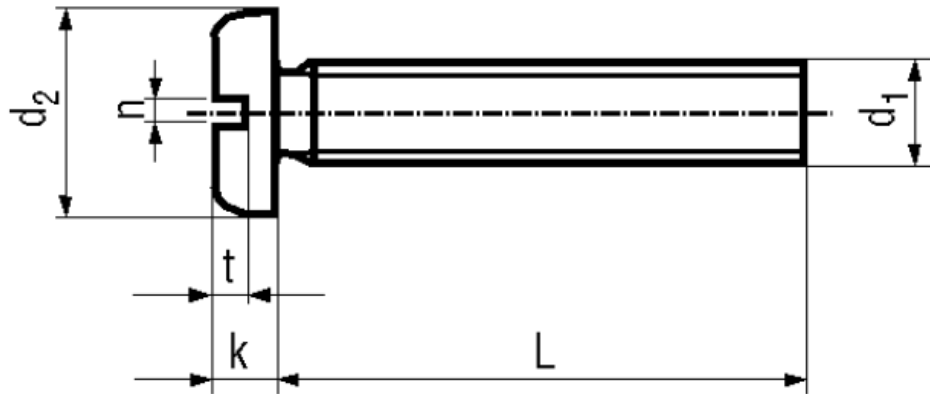

BN 1062

Slotted pan head screws

~DIN 85 A
~ISO 1580
~UNI 6108

Material	Polyamide 6.6	Quality	PA 6.6
Color	white		

Article No. - 1402110

d_1	M4
L	16
d_2	8
k	2,4
n	1,2
t	1

DIN 85: Standard withdrawn

X-ON Electronics

[5721-1440-1/4-SS](#) [593503FX](#) [0098.0094](#) [0098.9206](#) [0098.9219](#) [0098.9221](#) [0098.9262](#) [596-2114-013](#) [59781-4](#) [59781-6](#) [0098.0026](#)
[0098.9210](#) [0098.9212](#) [60227-01](#) [60227-04](#) [60227-08](#) [60228-09](#) [618-00001](#) [62153-03](#) [62153-11](#) [M316-KSSTMCZ100](#) [M3440-SS](#) [M3442-](#)
[SS](#) [M3448-SS](#) [6291A](#) [6292-1](#) [6-306105-9](#) [6-306131-4](#) [690432-1](#) [699161-000](#) [700989](#) [7-18023-1](#) [7-21002-8](#) [7230-3](#) [7235-3](#) [7248-1](#) [7248-2](#)
[73542-02](#) [CAPTIVE SHORT THUMBSCREW](#) [745564-1](#) [748174-2](#) [F03-02](#) [SUS316](#) [F1209](#) [751-00001](#) [80011](#) [809704-1](#) [8700](#) [8860220](#)
[9047](#) [95000002B](#) [9885-2](#)