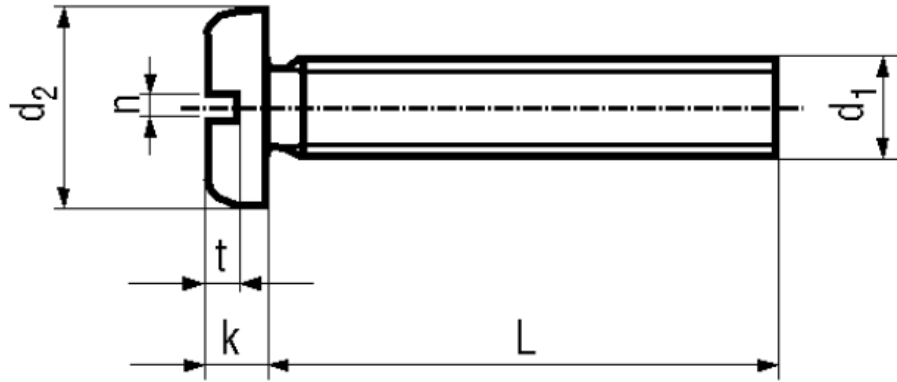

BN 1062

Slotted pan head screws

~DIN 85 A
~ISO 1580
~UNI 6108

Material	Polyamide 6.6	Quality	PA 6.6
Color	white		

Article No. - 1402137

d_1	M4
L	20
d_2	8
k	2,4
n	1,2
t	1

DIN 85: Standard withdrawn

X-ON Electronics

[5721-1440-1/4-SS](#) [593503FX](#) [0098.0094](#) [0098.9206](#) [0098.9219](#) [0098.9221](#) [0098.9262](#) [596-2114-013](#) [59781-4](#) [59781-6](#) [0098.0026](#)
[0098.9210](#) [0098.9212](#) [60227-01](#) [60227-04](#) [60227-08](#) [60228-09](#) [618-00001](#) [62153-03](#) [62153-11](#) [M316-KSSTMCZ100](#) [M3440-SS](#) [M3442-SS](#) [M3448-SS](#) [6291A](#) [6292-1](#) [6-306105-9](#) [6-306131-4](#) [690432-1](#) [699161-000](#) [700989](#) [7-18023-1](#) [7-21002-8](#) [7230-3](#) [7235-3](#) [7248-1](#) [7248-2](#)
[73542-02](#) [CAPTIVE SHORT THUMBSCREW](#) [745564-1](#) [748174-2](#) [F03-02](#) [SUS316](#) [F1209](#) [751-00001](#) [80011](#) [809704-1](#) [8700](#) [8860220](#)
[9047](#) [95000002B](#) [9885-2](#)