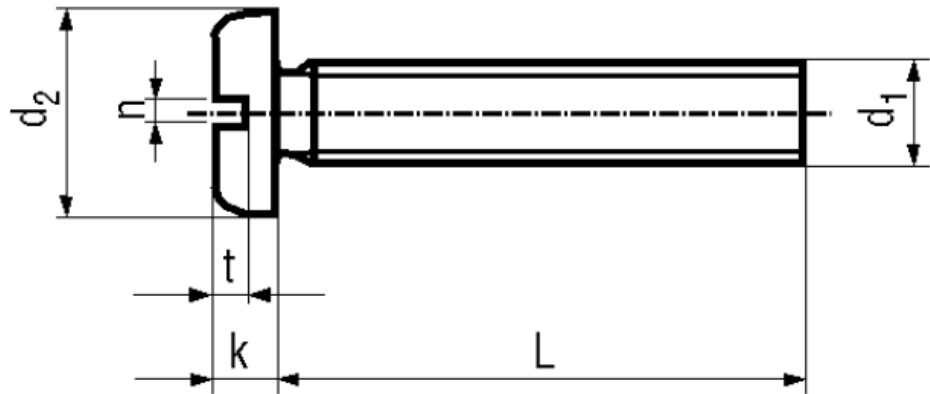

BN 1062

Slotted pan head screws

~DIN 85 A
~ISO 1580
~UNI 6108

Material	Polyamide 6.6	Quality	PA 6.6
Color	white		

Article No. - 1402145

d_1	M4
L	25
d_2	8
k	2,4
n	1,2
t	1

DIN 85: Standard withdrawn

X-ON Electronics

[5721-1440-1/4-SS](#) [593503FX](#) [0098.0094](#) [0098.9206](#) [0098.9219](#) [0098.9221](#) [0098.9262](#) [596-2114-013](#) [59781-4](#) [59781-6](#) [0098.0026](#)
[0098.9210](#) [0098.9212](#) [60227-01](#) [60227-04](#) [60227-08](#) [60228-09](#) [618-00001](#) [62153-03](#) [62153-11](#) [M316-KSSTMCZ100](#) [M3440-SS](#) [M3442-SS](#) [M3448-SS](#) [6291A](#) [6292-1](#) [6-306105-9](#) [6-306131-4](#) [690432-1](#) [699161-000](#) [700989](#) [7-18023-1](#) [7-21002-8](#) [7230-3](#) [7235-3](#) [7248-1](#) [7248-2](#)
[73542-02](#) [CAPTIVE SHORT THUMBSCREW](#) [745564-1](#) [748174-2](#) [F03-02](#) [SUS316](#) [F1209](#) [751-00001](#) [80011](#) [809704-1](#) [8700](#) [8860220](#)
[9047](#) [95000002B](#) [9885-2](#)