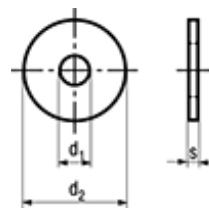

~DIN 9021

~ISO 7093

PA 6.6

Standard withdrawn

BN 1075

Flat washers

without chamfer

Polyamide PA 6.6

white

- ~UNI 6593

Article#		d ₁	d ₂	s
1404938	M3	3,2	9	0,8
1404946	M4	4,3	12	1
1404954	M5	5,3	15	1,2
1404962	M6	6,4	18	1,6
1404970	M8	8,4	24	2
1404989	M10	10,5	30	2,5
1404997	M12	13	37	3

X-ON Electronics