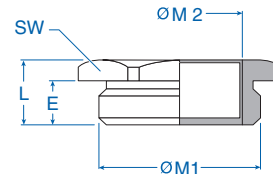

Metric 1	Metric 2					
M 16 x 1.5	M 12 x 1.5	20	7	10	6102400	50
M 20 x 1.5	M 12 x 1.5	24	7	10	6102404	50
M 20 x 1.5	M 16 x 1.5	24	7	10	6102405	50
M 25 x 1.5	M 16 x 1.5	30	8	11.5	6102409	20
M 25 x 1.5	M 20 x 1.5	30	8	11.5	6102410	20
M 32 x 1.5	M 16 x 1.5	36	8.5	12.5	6102414	20
M 32 x 1.5	M 20 x 1.5	36	8.5	12.5	6102413	20
M 32 x 1.5	M 25 x 1.5	36	8.5	12.5	6102415	20
M 40 x 1.5	M 25 x 1.5	42	8.5	12.5	6102419	10
M 40 x 1.5	M 32 x 1.5	42	8.5	12.5	6102420	10
M 50 x 1.5	M 32 x 1.5	55	9.5	14.5	6102424	10
M 50 x 1.5	M 40 x 1.5	55	9.5	14.5	6102425	5
M 63 x 1.5	M 40 x 1.5	70	10.5	17.5	6102429	1
M 63 x 1.5	M 50 x 1.5	70	10.5	17.5	6102430	1
M 75 x 1.5	M 63 x 1.5	80	11.5	19.5	6102435	1