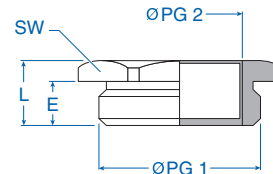

**Material:**

- Nickel-plated brass

**Characteristics:**

- PG thread
- Metric thread
- Hexagon

External thread	Internal thread	SW mm	Thread length mm (E)	Complete length mm (L)	Cat. No.	Std. Pk.
<b>PG 1</b>	<b>PG 2</b>					
PG 9	PG 7	17	5	8	<b>6102018</b>	100
PG 11	PG 9	19	6	9	<b>6102034</b>	100
PG 11	PG 7	19	6	9	<b>6102030</b>	100
PG 13.5	PG 11	21	6	9	<b>6102077</b>	100
PG 13.5	PG 9	21	6	9	<b>6102042</b>	100
PG 13.5	PG 7	21	6	8.5	<b>6102026</b>	100
PG 16	PG 13.5	23	6	9	<b>6102115</b>	100
PG 16	PG 11	23	6	9	<b>6102085</b>	100
PG 16	PG 9	23	6	9	<b>6102050</b>	100
PG 21	PG 7	24	7	10	<b>6102158</b>	100
PG 21	PG 13.5	29	7	10	<b>6102123</b>	50
PG 21	PG 11	29	7	10	<b>6102093</b>	20
PG 21	PG 9	29	7	10	<b>6102069</b>	50
PG 29	PG 21	39	8	11	<b>6102190</b>	25
PG 29	PG 16	39	8	11	<b>6102166</b>	25
PG 29	PG 13.5	39	8	11	<b>6102131</b>	25
PG 29	PG 11	39	8	11	<b>6102107</b>	25
PG 36	PG 29	50	8	11	<b>6102220</b>	25
PG 36	PG 21	50	8	11	<b>6102204</b>	25
PG 36	PG 13.5	50	8	11	<b>6102140</b>	25
PG 42	PG 36	64	10	14	<b>6102241</b>	25
PG 42	PG 29	64	10	14	<b>6102239</b>	25
PG 48	PG 42	64	10	14	<b>6102258</b>	25
PG 48	PG 36	64	10	14	<b>6102255</b>	25
PG 48	PG 29	64	10	14	<b>6102247</b>	25
PG 48	PG 21	64	10	14	<b>6102212</b>	25
PG 48	PG 16	64	10	14	<b>6102182</b>	25