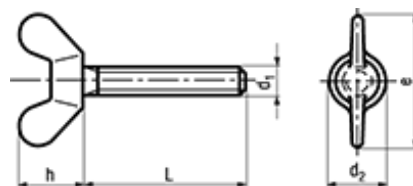

~DIN 316

PA 6.6

BN 1060

Wing screws

Polyamide PA 6.6

white

- ~UNI 5449
- ~CSN 021365

Article#	d ₁	d ₂ max.	e max.	h max.	L
1401092	M6	13	33	17	10
1401114					15
1401122					20
1401130					25

[5721-1440-1/4-SS](#) [593503FX](#) [0098.0094](#) [0098.9206](#) [0098.9219](#) [0098.9221](#) [0098.9262](#) [596-2114-013](#) [59781-4](#) [59781-6](#) [0098.0026](#)
[0098.9210](#) [0098.9212](#) [60227-01](#) [60227-04](#) [60227-08](#) [60228-09](#) [618-00001](#) [62153-03](#) [62153-11](#) [M316-KSSTMCZ100](#) [M3440-SS](#) [M3442-SS](#) [M3448-SS](#) [6291A](#) [6292-1](#) [6-306105-9](#) [6-306131-4](#) [690432-1](#) [699161-000](#) [700989](#) [7-18023-1](#) [7-21002-8](#) [7230-3](#) [7235-3](#) [7248-1](#) [7248-2](#)
[73542-02](#) [CAPTIVE SHORT THUMBSCREW](#) [745564-1](#) [748174-2](#) [F03-02](#) [SUS316](#) [F1209](#) [751-00001](#) [80011](#) [809704-1](#) [8700](#) [8860220](#)
[9047](#) [95000002B](#) [9885-2](#)