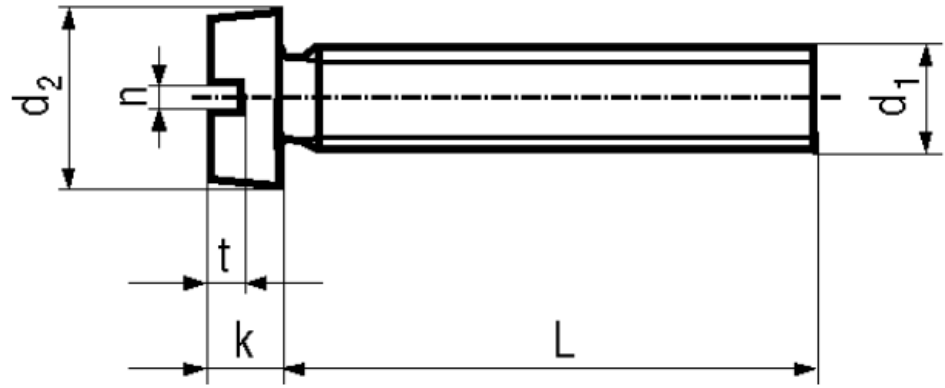

BN 1061

Slotted cheese head screws

~DIN 84 A
~ISO 1207
~UNI 6107

Material	Polyamide 6.6	Quality	PA 6.6
Color	white		

Article No. - 1401211

d ₁	M3
L	12
d ₂	5,5
k	2
n	0,8
t	0,85

DIN 84: Standard withdrawn

X-ON Electronics

[5721-1440-1/4-SS](#) [593503FX](#) [0098.0094](#) [0098.9206](#) [0098.9219](#) [0098.9221](#) [0098.9262](#) [596-2114-013](#) [59781-4](#) [59781-6](#) [0098.0026](#)
[0098.9210](#) [0098.9212](#) [60227-01](#) [60227-04](#) [60227-08](#) [60228-09](#) [618-00001](#) [62153-03](#) [62153-11](#) [M316-KSSTMCZ100](#) [M3440-SS](#) [M3442-SS](#) [M3448-SS](#) [6291A](#) [6292-1](#) [6-306105-9](#) [6-306131-4](#) [690432-1](#) [699161-000](#) [700989](#) [7-18023-1](#) [7-21002-8](#) [7230-3](#) [7235-3](#) [7248-1](#) [7248-2](#)
[73542-02](#) [CAPTIVE SHORT THUMBSCREW](#) [745564-1](#) [748174-2](#) [F03-02](#) [SUS316](#) [F1209](#) [751-00001](#) [80011](#) [809704-1](#) [8700](#) [8860220](#)
[9047](#) [95000002B](#) [9885-2](#)