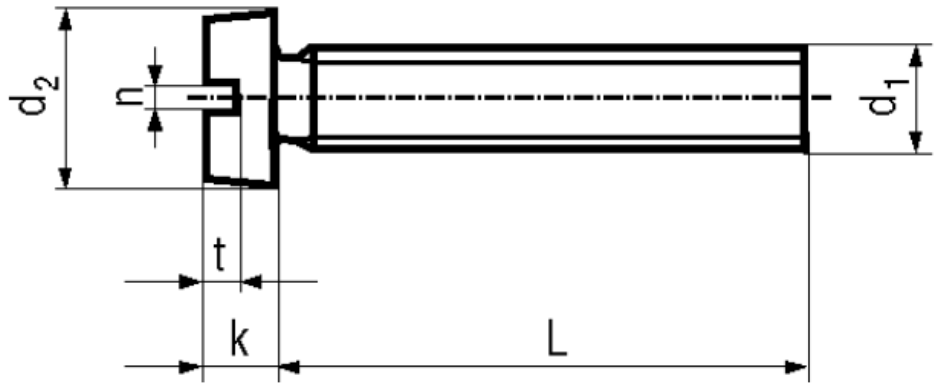

BN 1061

Slotted cheese head screws

~DIN 84 A
~ISO 1207
~UNI 6107

Material	Polyamide 6.6	Quality	PA 6.6
Color	white		

Article No. - 1401238

d_1	M3
L	16
d_2	5,5
k	2
n	0,8
t	0,85

DIN 84: Standard withdrawn

X-ON Electronics

[5721-1440-1/4-SS](#) [593503FX](#) [0098.0094](#) [0098.9206](#) [0098.9219](#) [0098.9221](#) [0098.9262](#) [596-2114-013](#) [59781-4](#) [59781-6](#) [0098.0026](#)
[0098.9210](#) [0098.9212](#) [60227-01](#) [60227-04](#) [60227-08](#) [60228-09](#) [618-00001](#) [62153-03](#) [62153-11](#) [M316-KSSTMCZ100](#) [M3440-SS](#) [M3442-SS](#) [M3448-SS](#) [6291A](#) [6292-1](#) [6-306105-9](#) [6-306131-4](#) [690432-1](#) [699161-000](#) [700989](#) [7-18023-1](#) [7-21002-8](#) [7230-3](#) [7235-3](#) [7248-1](#) [7248-2](#)
[73542-02](#) [CAPTIVE SHORT THUMBSCREW](#) [745564-1](#) [748174-2](#) [F03-02](#) [SUS316](#) [F1209](#) [751-00001](#) [80011](#) [809704-1](#) [8700](#) [8860220](#)
[9047](#) [95000002B](#) [9885-2](#)