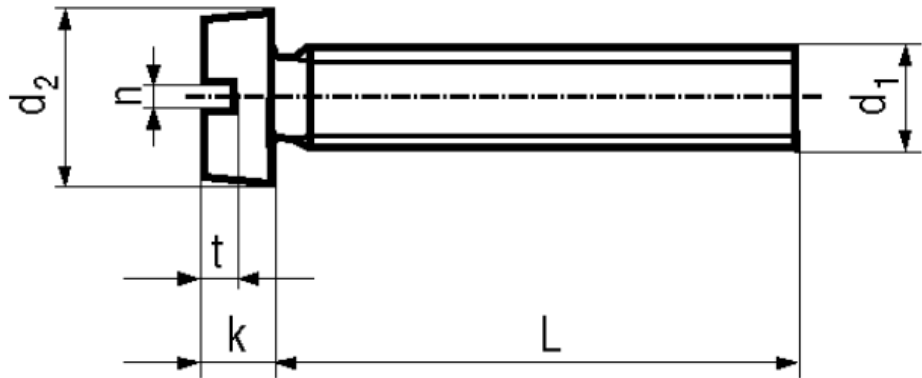

BN 1061

Slotted cheese head screws

~DIN 84 A
~ISO 1207
~UNI 6107

Material	Polyamide 6.6	Quality	PA 6.6
Color	white		

Article No. - 1401440

d ₁	M5
L	16
d ₂	8,5
k	3,3
n	1,2
t	1,3

DIN 84: Standard withdrawn

X-ON Electronics

[5721-1440-1/4-SS](#) [593503FX](#) [0098.0094](#) [0098.9206](#) [0098.9219](#) [0098.9221](#) [0098.9262](#) [596-2114-013](#) [59781-4](#) [59781-6](#) [0098.0026](#)
[0098.9210](#) [0098.9212](#) [60227-01](#) [60227-04](#) [60227-08](#) [60228-09](#) [618-00001](#) [62153-03](#) [62153-11](#) [M316-KSSTMCZ100](#) [M3440-SS](#) [M3442-SS](#) [M3448-SS](#) [6291A](#) [6292-1](#) [6-306105-9](#) [6-306131-4](#) [690432-1](#) [699161-000](#) [700989](#) [7-18023-1](#) [7-21002-8](#) [7230-3](#) [7235-3](#) [7248-1](#) [7248-2](#)
[73542-02](#) [CAPTIVE SHORT THUMBSCREW](#) [745564-1](#) [748174-2](#) [F03-02](#) [SUS316](#) [F1209](#) [751-00001](#) [80011](#) [809704-1](#) [8700](#) [8860220](#)
[9047](#) [95000002B](#) [9885-2](#)