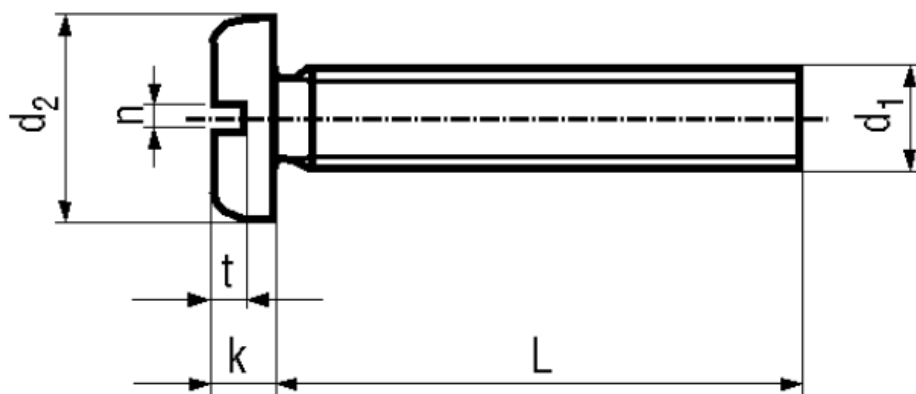

## BN 1062

Slotted pan head screws

~DIN 85 A  
~ISO 1580  
~UNI 6108

Material	Polyamide 6.6	Quality	PA 6.6
Color	white		

### Article No. - 1401955

d <sub>1</sub>	M3
L	8
d <sub>2</sub>	6
k	1,8
n	0,8
t	0,7

DIN 85: Standard withdrawn