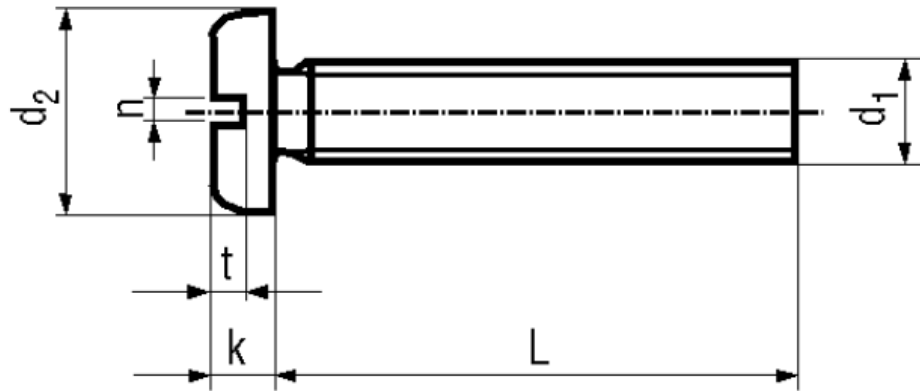

BN 1062

Slotted pan head screws

~DIN 85 A
~ISO 1580
~UNI 6108

Material	Polyamide 6.6	Quality	PA 6.6
Color	white		

Article No. - 1401963

d_1	M3
L	10
d_2	6
k	1,8
n	0,8
t	0,7

DIN 85: Standard withdrawn

X-ON Electronics

[5721-1440-1/4-SS](#) [593503FX](#) [0098.0094](#) [0098.9206](#) [0098.9219](#) [0098.9221](#) [0098.9262](#) [596-2114-013](#) [59781-4](#) [59781-6](#) [0098.0026](#)
[0098.9210](#) [0098.9212](#) [60227-01](#) [60227-04](#) [60227-08](#) [60228-09](#) [618-00001](#) [62153-03](#) [62153-11](#) [M316-KSSTMCZ100](#) [M3440-SS](#) [M3442-SS](#) [M3448-SS](#) [6291A](#) [6292-1](#) [6-306105-9](#) [6-306131-4](#) [690432-1](#) [699161-000](#) [700989](#) [7-18023-1](#) [7-21002-8](#) [7230-3](#) [7235-3](#) [7248-1](#) [7248-2](#)
[73542-02](#) [CAPTIVE SHORT THUMBSCREW](#) [745564-1](#) [748174-2](#) [F03-02](#) [SUS316](#) [F1209](#) [751-00001](#) [80011](#) [809704-1](#) [8700](#) [8860220](#)
[9047](#) [95000002B](#) [9885-2](#)