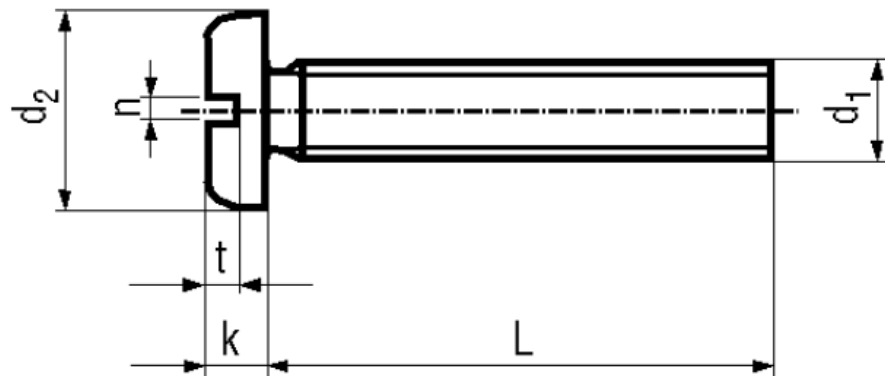

BN 1062

Slotted pan head screws

~DIN 85 A
~ISO 1580
~UNI 6108

Material	Polyamide 6.6	Quality	PA 6.6
Color	white		

Article No. - 1402021	
d_1	M3
L	20
d_2	6
k	1,8
n	0,8
t	0,7

DIN 85: Standard withdrawn

X-ON Electronics

[5721-1440-1/4-SS](#) [593503FX](#) [0098.0094](#) [0098.9206](#) [0098.9219](#) [0098.9221](#) [0098.9262](#) [596-2114-013](#) [59781-4](#) [59781-6](#) [0098.0026](#)
[0098.9210](#) [0098.9212](#) [60227-01](#) [60227-04](#) [60227-08](#) [60228-09](#) [618-00001](#) [62153-03](#) [62153-11](#) [M316-KSSTMCZ100](#) [M3440-SS](#) [M3442-SS](#) [M3448-SS](#) [6291A](#) [6292-1](#) [6-306105-9](#) [6-306131-4](#) [690432-1](#) [699161-000](#) [700989](#) [7-18023-1](#) [7-21002-8](#) [7230-3](#) [7235-3](#) [7248-1](#) [7248-2](#)
[73542-02](#) [CAPTIVE SHORT THUMBSCREW](#) [745564-1](#) [748174-2](#) [F03-02](#) [SUS316](#) [F1209](#) [751-00001](#) [80011](#) [809704-1](#) [8700](#) [8860220](#)
[9047](#) [95000002B](#) [9885-2](#)