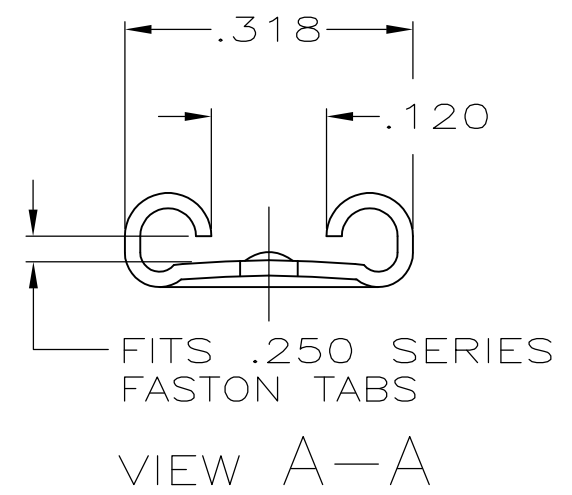

THIS DRAWING IS UNPUBLISHED. RELEASED FOR PUBLICATION
© COPYRIGHT - By - ALL RIGHTS RESERVED.

LOC	DIST	REVISIONS			
P	LTR	DESCRIPTION	DATE	DWN	APVD
AF	50	G	REVISED PER ECR-12-013445	27OCT12	KH PD

- 1 SUPPLIED IN LOOSE PIECE3
- 2 SILVER PLATED .000150 MIN THK.
- 4 FOREIGN PRODUCTION ONLY.