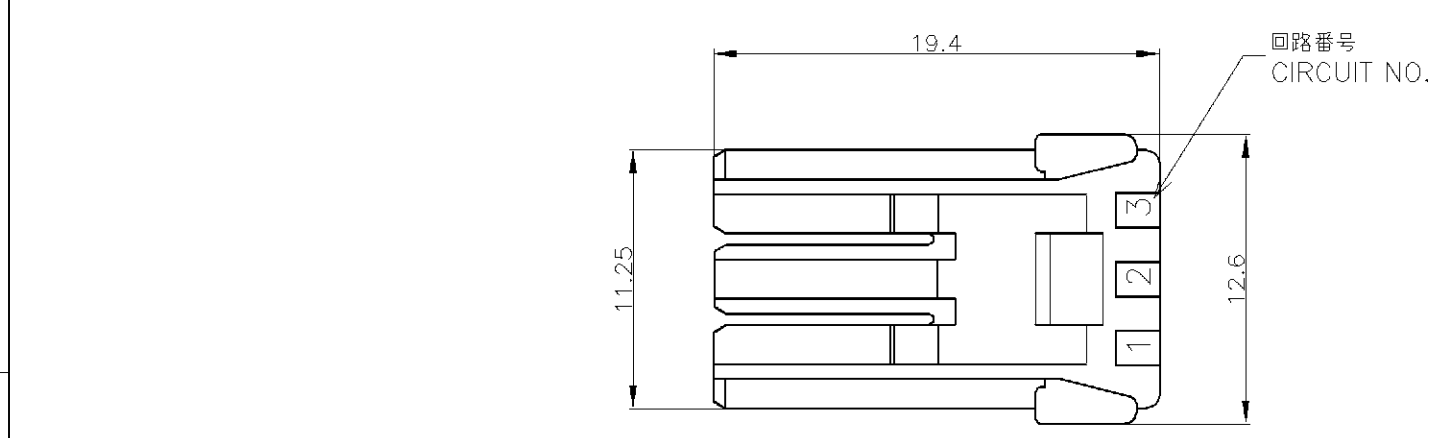

断面A-A
SECT A-A

3-1565088-4	D	YELLOW	3-1565084-4
2-1565088-3	C	BLUE	2-1565084-3
1-1565088-2	B	RED	1-1565084-2
1565088-1	A	NATURAL	1565084-1
MATING HSG P/N	KEYING TYPE	COLOR	P/N

注) 1.一般公差:±0.25
 △材料: 66ナイロン ガラス無(UL94V-0)
 △かん合相手製品型番
 キャップハウジング: TABLE参照のこと
 リセコンタクト: 1565079-1,1612334-1
 4. 適応プレート型番: 1565090-1