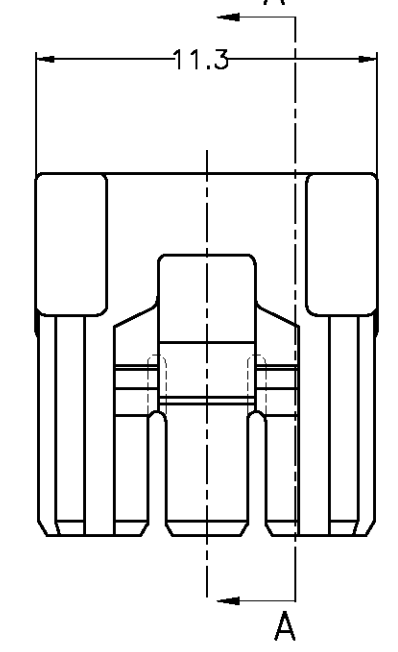

TABLE

プラグハウジング (PLUG HOUSING)	6/6ナイロンガラス強化 (6/6 NYLON GRASS FILLED) (UL94V-0)
名称 (NAME)	材料 (MATERIAL)

注) かん合相手製品型番:
 ヘッダーアッセンブリ: SEE TABLE
 リセコンタクト: 1827395-1

NOTES)
 MATING CONN. P/N
 HEADER ASSEMBLY: SEE TABLE
 REC CONTACT: 1827395-1

2-1827392-1	BLUE	2-1827386-1
1827392-1	NATURAL	1827386-1
MATING CONN. P/N	COLOR	PART NUMBER

THIS DRAWING IS A CONTROLLED DOCUMENT.		DWN A.OISHI 10DEC2004	Tyco Electronics AMP K.K. Kawasaki, Japan	
DIMENSIONS: 単位: 耗 mm		CHK N.YAMASAKI 10DEC2004	NAME 名称 GRACE INERTIA CONNECTOR 3.3 PLUG HOUSING 6POS.	
TOLERANCES UNLESS OTHERWISE SPECIFIED: 一般公差		APVD N.YAMASAKI 10DEC2004	PRODUCT SPEC 製品規格 108-78231	
0 PLC ± 0.3 1 PLC ± 0.3 2 PLC ± 0.25 3 PLC ± - 4 PLC ± - ANGLES ± -		APPLICATION SPEC 取付適用規格 114-5372	SIZE A3	CAGE CODE 00779
MATERIAL 材料 SEE TABLE	FINISH 仕上 -	WEIGHT -	DRAWING NO 番号 C-1827386	
CUSTOMER DRAWING		SCALE 尺度 4:1		SHEET 1 OF 1
		RESTRICTED TO -		REV E1