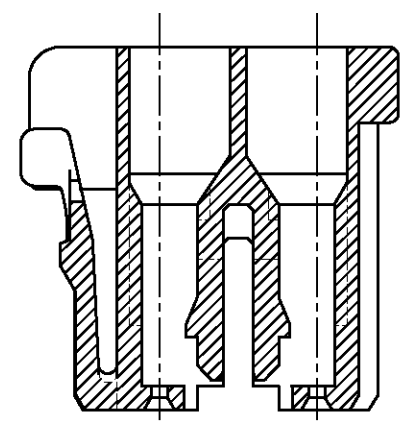

TABLE

プラグハウジング (PLUG HOUSING)	6/6ナイロンガラス強化 (6/6 NYLON GRASS FILLED) (UL94V-0)
名称 (NAME)	材料 (MATERIAL)

注) かん合相手製品型番:
 ヘッダーアッセンブリ: SEE TABLE
 リセコンタクト: 1827395-1

NOTES)
 MATING CONN. P/N
 HEADER ASSEMBLY: SEE TABLE
 REC CONTACT: 1827395-1

2-1827392-1	BLUE	2-1827386-1
1827392-1	NATURAL	1827386-1
MATING CONN. P/N	COLOR	PART NUMBER

THIS DRAWING IS A CONTROLLED DOCUMENT.		DWN A.OISHI 10DEC2004	Tyco Electronics AMP K.K. Kawasaki, Japan	
DIMENSIONS: 単位: 耗 mm		CHK N.YAMASAKI 10DEC2004	NAME 名称 GRACE INERTIA CONNECTOR 3.3 PLUG HOUSING 6POS.	
TOLERANCES UNLESS OTHERWISE SPECIFIED: 一般公差		APVD N.YAMASAKI 10DEC2004	PRODUCT SPEC 製品規格 108-78231	
0 PLC ± 0.3 1 PLC ± 0.3 2 PLC ± 0.25 3 PLC ± - 4 PLC ± - ANGLES ± -		APPLICATION SPEC 取付適用規格 114-5372	SIZE A3	CAGE CODE 00779
MATERIAL 材料 SEE TABLE	FINISH 仕上 -	WEIGHT -	DRAWING NO 番号 C-1827386	
CUSTOMER DRAWING		SCALE 尺度 4:1		SHEET 1 OF 1
		RESTRICTED TO -		REV E1