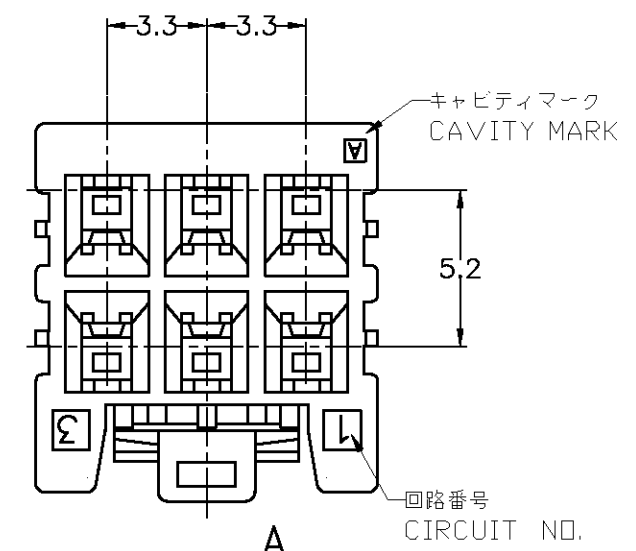

TABLE

プラグハウジング (PLUG HOUSING)	6/6ナイロンガラス強化 (6/6 NYLON GRASS FILLED) (UL94V-0)
名称 (NAME)	材料 (MATERIAL)

注) かん合相手製品型番:
 ヘッダーアッセンブリ: SEE TABLE
 リセコンタクト: 1827395-1

NOTES)
 MATING CONN. P/N
 HEADER ASSEMBLY: SEE TABLE
 REC CONTACT: 1827395-1

2-1827392-1	BLUE	2-1827386-1
1827392-1	NATURAL	1827386-1
MATING CONN. P/N	COLOR	PART NUMBER

THIS DRAWING IS A CONTROLLED DOCUMENT.		DWN A.OISHI 10DEC2004	Tyco Electronics AMP K.K. Kawasaki, Japan	
DIMENSIONS: 単位: 耗 mm		CHK N.YAMASAKI 10DEC2004	NAME 名称 GRACE INERTIA CONNECTOR 3.3 PLUG HOUSING 6POS.	
TOLERANCES UNLESS OTHERWISE SPECIFIED: 一般公差		APVD N.YAMASAKI 10DEC2004	PRODUCT SPEC 製品規格 108-78231	
0 PLC ± 0.3 1 PLC ± 0.3 2 PLC ± 0.25 3 PLC ± - 4 PLC ± - ANGLES ± -		APPLICATION SPEC 取付適用規格 114-5372	SIZE A3	CAGE CODE 00779
MATERIAL 材料 SEE TABLE	FINISH 仕上 -	WEIGHT -	DRAWING NO 番号 C-1827386	
CUSTOMER DRAWING		SCALE 尺度 4:1		SHEET 1 OF 1
		RESTRICTED TO -		REV E1