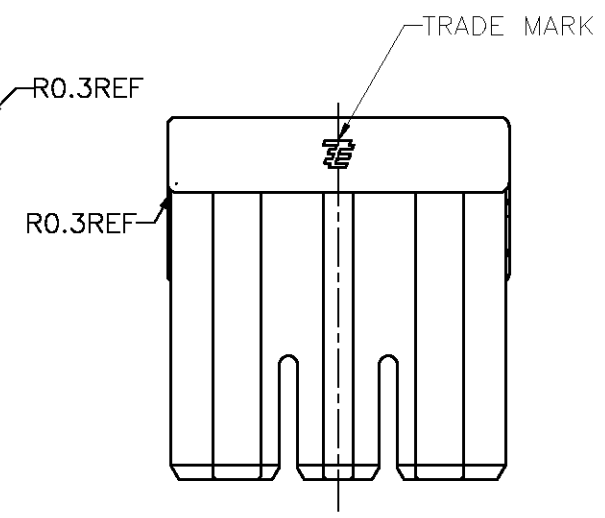

TABLE

プラグハウジング (PLUG HOUSING)	6/6ナイロンガラス強化 (6/6 NYLON GRASS FILLED) (UL94V-0)
名称 (NAME)	材料 (MATERIAL)

注) かん合相手製品型番:
 ヘッダーアッセンブリ: SEE TABLE
 リセコンタクト: 1827395-1

NOTES)
 MATING CONN. P/N
 HEADER ASSEMBLY: SEE TABLE
 REC CONTACT: 1827395-1

2-1827392-1	BLUE	2-1827386-1
1827392-1	NATURAL	1827386-1
MATING CONN. P/N	COLOR	PART NUMBER

THIS DRAWING IS A CONTROLLED DOCUMENT.		DWN A.OISHI 10DEC2004	Tyco Electronics AMP K.K. Kawasaki, Japan	
DIMENSIONS: 単位: 耗 mm		CHK N.YAMASAKI 10DEC2004	NAME 名称 GRACE INERTIA CONNECTOR 3.3 PLUG HOUSING 6POS.	
TOLERANCES UNLESS OTHERWISE SPECIFIED: 一般公差		APVD N.YAMASAKI 10DEC2004	PRODUCT SPEC 製品規格 108-78231	
0 PLC ± 0.3 1 PLC ± 0.3 2 PLC ± 0.25 3 PLC ± - 4 PLC ± - ANGLES ± -		APPLICATION SPEC 取付適用規格 114-5372	SIZE A3	CAGE CODE 00779
MATERIAL 材料 SEE TABLE	FINISH 仕上 -	WEIGHT -	DRAWING NO 番号 C-1827386	
CUSTOMER DRAWING		SCALE 尺度 4:1		SHEET 1 OF 1
		RESTRICTED TO -		REV E1