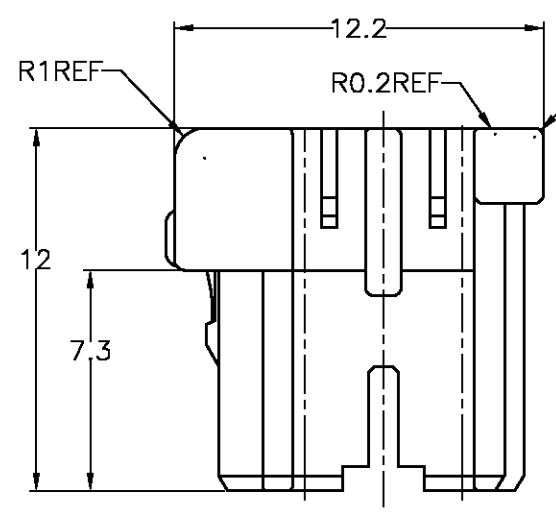

TABLE

プラグハウジング (PLUG HOUSING)	6/6ナイロンガラス強化 (6/6 NYLON GRASS FILLED) (UL94V-0)
名称 (NAME)	材料 (MATERIAL)

注) かん合相手製品型番:
 ヘッダーアッセンブリ: SEE TABLE
 リセコンタクト: 1827395-1

NOTES)
 MATING CONN. P/N
 HEADER ASSEMBLY: SEE TABLE
 REC CONTACT: 1827395-1

2-1827392-1	BLUE	2-1827386-1
1827392-1	NATURAL	1827386-1
MATING CONN. P/N	COLOR	PART NUMBER

THIS DRAWING IS A CONTROLLED DOCUMENT.		DWN A.OISHI 10DEC2004	Tyco Electronics AMP K.K. Kawasaki, Japan	
DIMENSIONS: 単位: 耗 mm		CHK N.YAMASAKI 10DEC2004	NAME 名称 GRACE INERTIA CONNECTOR 3.3 PLUG HOUSING 6POS.	
TOLERANCES UNLESS OTHERWISE SPECIFIED: 一般公差		APVD N.YAMASAKI 10DEC2004	PRODUCT SPEC 製品規格 108-78231	
0 PLC ± 0.3 1 PLC ± 0.3 2 PLC ± 0.25 3 PLC ± - 4 PLC ± - ANGLES ± -		APPLICATION SPEC 取付適用規格 114-5372	SIZE A3	CAGE CODE 00779
MATERIAL 材料 SEE TABLE	FINISH 仕上 -	WEIGHT -	DRAWING NO 番号 C-1827386	
CUSTOMER DRAWING		SCALE 尺度 4:1		SHEET 1 OF 1
		RESTRICTED TO -		REV E1