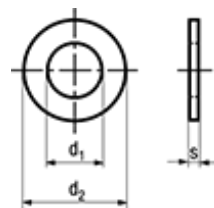

~DIN 125 A

~ISO 7089

Standard withdrawn

BN 1074

Flat washers

without chamfer

Polyamide

white

- ~UNI 6592
- ~CSN 021702

Article#		d ₁	d ₂	s
8110867	M2	2,2	5	0,3
3139487	M2,5	2,7	6	0,5
1404830	M3	3,2	7	0,5
1404849	M4	4,3	9	0,8
1404857	M5	5,3	10	1
1964453	M6	6,4	12	1,6
1964461	M8	8,4	16	1,6
1964488	M10	10,5	20	2
1404903	M12	13	24	2,5
1404911	M16	17	30	3
1413694	M20	21	37	3
5516826	M24	25	44	4