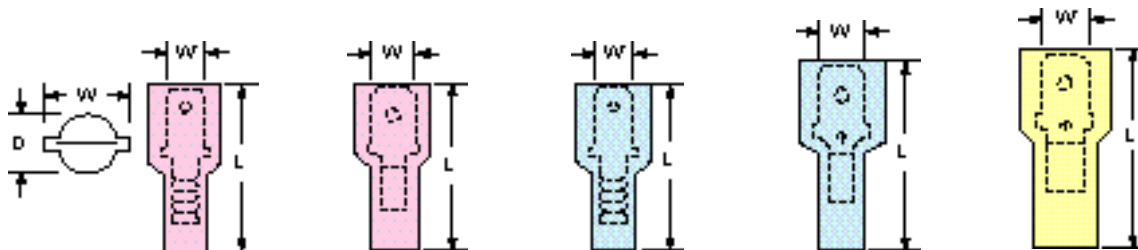

Male Disconnects - Nylon Fully Insulated Butted Seam

Product Number†	UPC (054007-)	Wire Range (AWG)	Male Tab Width(W) x Thickness	L	W	D	Barrel Length	Barrel I.D.	Maximum Insulation Diameter	Terminals per: Carton Case
MNU18-187DMIX	02354	22-18	0.187 x 0.020	0.87	0.37	0.30	0.24	0.080	0.145	100 500
MNU18-187DMIK	02379	22-18	0.187 x 0.020	0.87	0.37	0.30	0.24	0.080	0.145	— 1000
MNU18-250DMIX	02289	22-18	0.250 x 0.032	0.95	0.44	0.30	0.25	0.065	0.145	100 500
MNU18-250DMIK	02299	22-18	0.250 x 0.032	0.95	0.44	0.30	0.25	0.065	0.145	— 1000
MNU14-187DMIX	02381	16-14	0.187 x 0.020	0.87	0.37	0.30	0.24	0.080	0.145	100 500
MNU14-187DMIK	02385	16-14	0.187 x 0.020	0.87	0.37	0.30	0.24	0.080	0.145	— 1000
MNU14-250DMIX	02306	16-14	0.250 x 0.032	0.95	0.44	0.30	0.25	0.085	0.170	50 500
MNU14-250DMIK	02306	16-14	0.250 x 0.032	0.95	0.44	0.30	0.25	0.085	0.170	— 1000
MNU10-250DMIX	02307	12-10	0.250 x 0.032	1.05	0.47	0.39	0.25	0.150	0.250	50 500
MNU10-250DMIK	02301	12-10	0.250 x 0.032	1.05	0.47	0.39	0.25	0.150	0.250	— 500