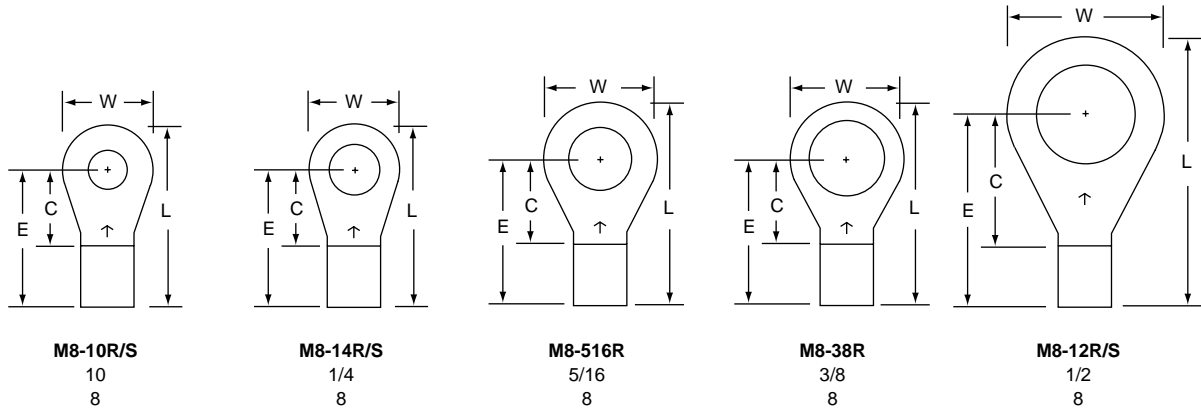

Ring Tongues - Non-Insulated Brazed Seam 8 AWG

Product Number ¹	UPC (054007-)	Wire Range (AWG)	Stud Size	W	C	L	E	Thickness	Barrel Length	Barrel I.D.	Terminals per: Carton	Case
M8-10R/SX	24118	8	10	0.47	0.40	0.95	0.72	0.050	0.31	0.175	25	250
M8-10R/SK	02118	8	10	0.47	0.40	0.95	0.72	0.050	0.31	0.175	—	200
M8-14R/SX	24126	8	1/4	0.47	0.40	0.95	0.72	0.050	0.31	0.175	25	250
M8-14R/SK	02120	8	1/4	0.47	0.40	0.95	0.72	0.050	0.31	0.175	—	200
M8-516RX	24134	8	5/16	0.59	0.45	1.06	0.77	0.050	0.31	0.175	25	250
M8-516RK	02122	8	5/16	0.59	0.45	1.06	0.77	0.050	0.31	0.175	—	200
M8-38RX	24142	8	3/8	0.59	0.45	1.06	0.77	0.050	0.31	0.175	25	250
M8-38RK	02123	8	3/8	0.59	0.45	1.06	0.77	0.050	0.31	0.175	—	200
M8-12R/SK	02126	8	1/2	0.81	0.69	1.41	1.00	0.050	0.31	0.175	—	200

Ring Tongues - Non-Insulated Brazed Seam 6 AWG

Product Number ¹	UPC (054007-)	Wire Range (AWG)	Stud Size	W	C	L	E	Thickness	Barrel Length	Barrel I.D.	Terminals per: Carton	Case
M6-10R/SX	24175	6	10	0.47	0.52	1.14	0.91	0.050	0.39	0.250	20	200
M6-10R/SK	02147	6	10	0.47	0.52	1.14	0.91	0.050	0.39	0.250	—	200
M6-14R/SX	24183	6	1/4	0.47	0.52	1.14	0.91	0.050	0.39	0.250	20	200
M6-14R/SK	02149	6	1/4	0.47	0.52	1.14	0.91	0.050	0.39	0.250	—	200
M6-516RX	24191	6	5/16	0.63	0.52	1.22	0.91	0.050	0.39	0.250	20	200
M6-516RK	02151	6	5/16	0.63	0.52	1.22	0.91	0.050	0.39	0.250	—	200
M6-38RX	24209	6	3/8	0.63	0.52	1.22	0.91	0.050	0.39	0.250	20	200
M6-38RK	02152	6	3/8	0.63	0.52	1.22	0.91	0.050	0.39	0.250	—	200
M6-12R/SK	02155	6	1/2	0.81	0.63	1.42	1.02	0.050	0.39	0.250	—	200