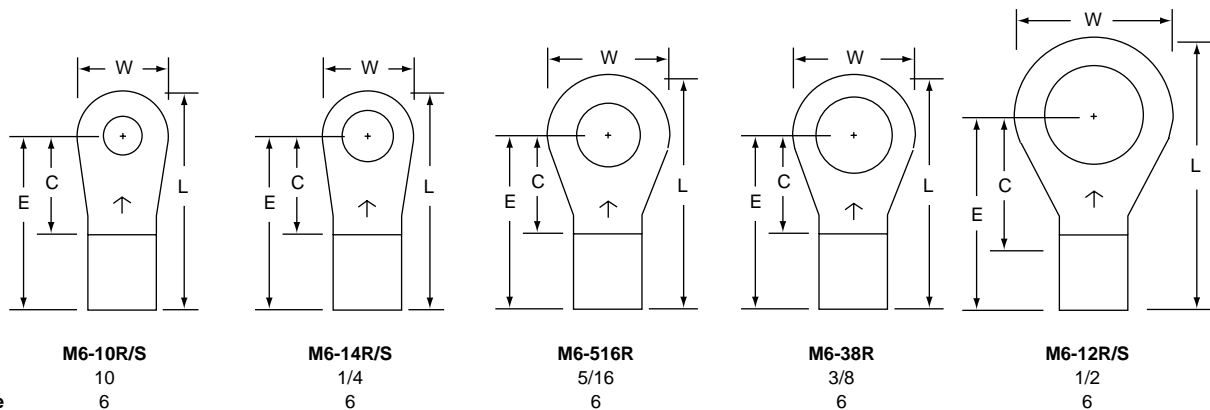

Ring Tongues - Non-Insulated Brazed Seam 8 AWG

Product Number ¹	UPC (054007-)	Wire Range (AWG)	Stud Size	W	C	L	E	Thickness	Barrel Length	Barrel I.D.	Terminals per: Carton	Case
M8-10R/SX	24118	8	10	0.47	0.40	0.95	0.72	0.050	0.31	0.175	25	250
M8-10R/SK	02118	8	10	0.47	0.40	0.95	0.72	0.050	0.31	0.175	—	200
M8-14R/SX	24126	8	1/4	0.47	0.40	0.95	0.72	0.050	0.31	0.175	25	250
M8-14R/SK	02120	8	1/4	0.47	0.40	0.95	0.72	0.050	0.31	0.175	—	200
M8-516RX	24134	8	5/16	0.59	0.45	1.06	0.77	0.050	0.31	0.175	25	250
M8-516RK	02122	8	5/16	0.59	0.45	1.06	0.77	0.050	0.31	0.175	—	200
M8-38RX	24142	8	3/8	0.59	0.45	1.06	0.77	0.050	0.31	0.175	25	250
M8-38RK	02123	8	3/8	0.59	0.45	1.06	0.77	0.050	0.31	0.175	—	200
M8-12R/SK	02126	8	1/2	0.81	0.69	1.41	1.00	0.050	0.31	0.175	—	200

Ring Tongues - Non-Insulated Brazed Seam 6 AWG

Product Number ¹	UPC (054007-)	Wire Range (AWG)	Stud Size	W	C	L	E	Thickness	Barrel Length	Barrel I.D.	Terminals per: Carton	Case
M6-10R/SX	24175	6	10	0.47	0.52	1.14	0.91	0.050	0.39	0.250	20	200
M6-10R/SK	02147	6	10	0.47	0.52	1.14	0.91	0.050	0.39	0.250	—	200
M6-14R/SX	24183	6	1/4	0.47	0.52	1.14	0.91	0.050	0.39	0.250	20	200
M6-14R/SK	02149	6	1/4	0.47	0.52	1.14	0.91	0.050	0.39	0.250	—	200
M6-516RX	24191	6	5/16	0.63	0.52	1.22	0.91	0.050	0.39	0.250	20	200
M6-516RK	02151	6	5/16	0.63	0.52	1.22	0.91	0.050	0.39	0.250	—	200
M6-38RX	24209	6	3/8	0.63	0.52	1.22	0.91	0.050	0.39	0.250	20	200
M6-38RK	02152	6	3/8	0.63	0.52	1.22	0.91	0.050	0.39	0.250	—	200
M6-12R/SK	02155	6	1/2	0.81	0.63	1.42	1.02	0.050	0.39	0.250	—	200