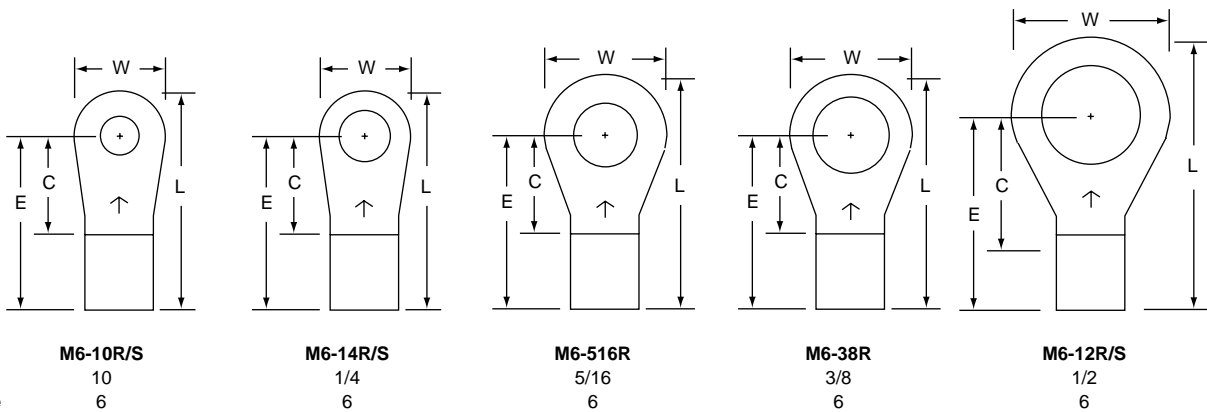

## Ring Tongues - Non-Insulated Brazed Seam 8 AWG

Product Number <sup>1</sup>	UPC (054007-)	Wire Range (AWG)	Stud Size	W	C	L	E	Thickness	Barrel Length	Barrel I.D.	Terminals per: Carton	Case
M8-10R/SX	24118	8	10	0.47	0.40	0.95	0.72	0.050	0.31	0.175	25	250
M8-10R/SK	02118	8	10	0.47	0.40	0.95	0.72	0.050	0.31	0.175	—	200
M8-14R/SX	24126	8	1/4	0.47	0.40	0.95	0.72	0.050	0.31	0.175	25	250
M8-14R/SK	02120	8	1/4	0.47	0.40	0.95	0.72	0.050	0.31	0.175	—	200
M8-516RX	24134	8	5/16	0.59	0.45	1.06	0.77	0.050	0.31	0.175	25	250
M8-516RK	02122	8	5/16	0.59	0.45	1.06	0.77	0.050	0.31	0.175	—	200
M8-38RX	24142	8	3/8	0.59	0.45	1.06	0.77	0.050	0.31	0.175	25	250
M8-38RK	02123	8	3/8	0.59	0.45	1.06	0.77	0.050	0.31	0.175	—	200
M8-12R/SK	02126	8	1/2	0.81	0.69	1.41	1.00	0.050	0.31	0.175	—	200

## Ring Tongues - Non-Insulated Brazed Seam 6 AWG

Product Number <sup>1</sup>	UPC (054007-)	Wire Range (AWG)	Stud Size	W	C	L	E	Thickness	Barrel Length	Barrel I.D.	Terminals per: Carton	Case
M6-10R/SX	24175	6	10	0.47	0.52	1.14	0.91	0.050	0.39	0.250	20	200
M6-10R/SK	02147	6	10	0.47	0.52	1.14	0.91	0.050	0.39	0.250	—	200
M6-14R/SX	24183	6	1/4	0.47	0.52	1.14	0.91	0.050	0.39	0.250	20	200
M6-14R/SK	02149	6	1/4	0.47	0.52	1.14	0.91	0.050	0.39	0.250	—	200
M6-516RX	24191	6	5/16	0.63	0.52	1.22	0.91	0.050	0.39	0.250	20	200
M6-516RK	02151	6	5/16	0.63	0.52	1.22	0.91	0.050	0.39	0.250	—	200
M6-38RX	24209	6	3/8	0.63	0.52	1.22	0.91	0.050	0.39	0.250	20	200
M6-38RK	02152	6	3/8	0.63	0.52	1.22	0.91	0.050	0.39	0.250	—	200
M6-12R/SK	02155	6	1/2	0.81	0.63	1.42	1.02	0.050	0.39	0.250	—	200

<sup>1</sup>Product Number ending in X = box; Product Number ending with K = bulk