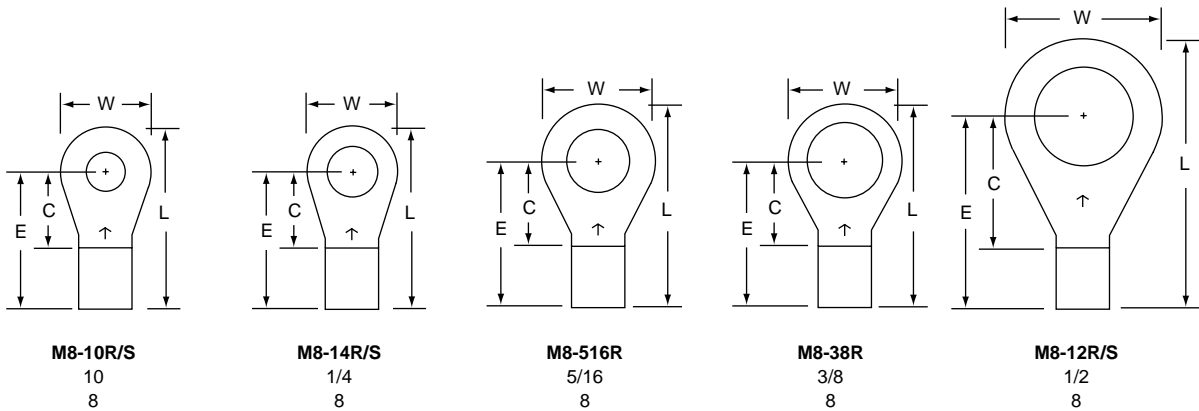

## Ring Tongues - Non-Insulated Brazed Seam 8 AWG

Product Number <sup>1</sup>	UPC (054007-)	Wire Range (AWG)	Stud Size	W	C	L	E	Thickness	Barrel Length	Barrel I.D.	Terminals per: Carton	Case
M8-10R/SX	24118	8	10	0.47	0.40	0.95	0.72	0.050	0.31	0.175	25	250
M8-10R/SK	02118	8	10	0.47	0.40	0.95	0.72	0.050	0.31	0.175	—	200
M8-14R/SX	24126	8	1/4	0.47	0.40	0.95	0.72	0.050	0.31	0.175	25	250
M8-14R/SK	02120	8	1/4	0.47	0.40	0.95	0.72	0.050	0.31	0.175	—	200
M8-516RX	24134	8	5/16	0.59	0.45	1.06	0.77	0.050	0.31	0.175	25	250
M8-516RK	02122	8	5/16	0.59	0.45	1.06	0.77	0.050	0.31	0.175	—	200
M8-38RX	24142	8	3/8	0.59	0.45	1.06	0.77	0.050	0.31	0.175	25	250
M8-38RK	02123	8	3/8	0.59	0.45	1.06	0.77	0.050	0.31	0.175	—	200
M8-12R/SK	02126	8	1/2	0.81	0.69	1.41	1.00	0.050	0.31	0.175	—	200

## Ring Tongues - Non-Insulated Brazed Seam 6 AWG

Product Number <sup>1</sup>	UPC (054007-)	Wire Range (AWG)	Stud Size	W	C	L	E	Thickness	Barrel Length	Barrel I.D.	Terminals per: Carton	Case
M6-10R/SX	24175	6	10	0.47	0.52	1.14	0.91	0.050	0.39	0.250	20	200
M6-10R/SK	02147	6	10	0.47	0.52	1.14	0.91	0.050	0.39	0.250	—	200
M6-14R/SX	24183	6	1/4	0.47	0.52	1.14	0.91	0.050	0.39	0.250	20	200
M6-14R/SK	02149	6	1/4	0.47	0.52	1.14	0.91	0.050	0.39	0.250	—	200
M6-516RX	24191	6	5/16	0.63	0.52	1.22	0.91	0.050	0.39	0.250	20	200
M6-516RK	02151	6	5/16	0.63	0.52	1.22	0.91	0.050	0.39	0.250	—	200
M6-38RX	24209	6	3/8	0.63	0.52	1.22	0.91	0.050	0.39	0.250	20	200
M6-38RK	02152	6	3/8	0.63	0.52	1.22	0.91	0.050	0.39	0.250	—	200
M6-12R/SK	02155	6	1/2	0.81	0.63	1.42	1.02	0.050	0.39	0.250	—	200

<sup>1</sup>Product Number ending in X = box; Product Number ending with K = bulk