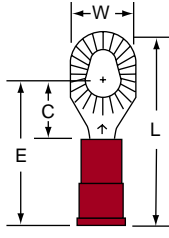

Multi-Stud Ring Tongues - Vinyl Insulated Brazen Seam

Product Number [†]	UPC (054007-)	Wire Range (AWG)	Stud Size	Wire					Barrel Length	Barrel I.D.	Maximum Insulation Diameter	Terminals per:	
				W	C	L	E	Thickness				Carton	Case
MV18-610RX	14093	22-18	6/8/10	0.34	0.31	1.01	0.76	0.030	0.25	0.070	0.145	100	500
MV18-610RK	01342	22-18	6/8/10	0.34	0.31	1.01	0.76	0.030	0.25	0.070	0.145	—	1000
MV14-610RX	14119	16-14	6/8/10	0.34	0.31	1.01	0.76	0.030	0.25	0.090	0.170	100	500
MV14-610RK	01851	16-14	6/8/10	0.34	0.31	1.01	0.76	0.030	0.25	0.090	0.170	—	1000
MV10-610RX	14127	12-10	6/8/10	0.39	0.35	1.19	0.80	0.040	0.25	0.135	0.250	50	500
MV10-610RK	02099	12-10	6/8/10	0.39	0.35	1.19	0.80	0.040	0.25	0.135	0.250	—	500

MV18-610R
Stud Size 6/8/10
Wire Range 22-18

MV14-610R
Stud Size 6/8/10
Wire Range 16-14

MV10-610R
Stud Size 6/8/10
Wire Range 12-10

Multi-Stud Ring Tongues - Nylon Insulated with Insulation Grip

Product Number [†]	UPC (054007-)	Wire Range (AWG)	Stud Size	Wire					Barrel Length	Barrel I.D.	Maximum Insulation Diameter	Terminals per:	
				W	C	L	E	Thickness				Carton	Case
MNG18-610RX	49611	22-18	6/8/10	0.34	0.31	1.00	0.75	0.030	0.25	0.070	0.145	100	500
MNG18-610RK	01344	22-18	6/8/10	0.34	0.31	1.00	0.75	0.030	0.25	0.070	0.145	—	1000
MNG14-610RX	49636	16-14	6/8/10	0.34	0.31	1.02	0.77	0.030	0.25	0.090	0.170	100	500
MNG14-610RK	01853	16-14	6/8/10	0.34	0.31	1.02	0.77	0.030	0.25	0.090	0.170	—	1000
MNG10-610RX	49646	12-10	6/8/10	0.39	0.35	1.19	0.80	0.040	0.25	0.135	0.250	50	100
MNG10-610RK	02100	12-10	6/8/10	0.39	0.35	1.19	0.80	0.040	0.25	0.135	0.250	—	500

MNG18-610R
Stud Size 6/8/10
Wire Range 22-18

MNG14-610R
Stud Size 6/8/10
Wire Range 16-14

MNG10-610R
Stud Size 6/8/10
Wire Range 12-10

Stud Size
Wire Range

[†]Product Number ending in X = box; Product Number ending with K = bulk