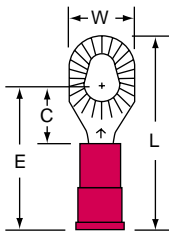

Multi-Stud Ring Tongues - Vinyl Insulated Brazen Seam

Product Number [†]	UPC (054007-)	Wire Range (AWG)	Stud Size	Wire					Barrel Length	Barrel I.D.	Maximum Insulation Diameter	Terminals per:	
				W	C	L	E	Thickness				Carton	Case
MV18-610RX	14093	22-18	6/8/10	0.34	0.31	1.01	0.76	0.030	0.25	0.070	0.145	100	500
MV18-610RK	01342	22-18	6/8/10	0.34	0.31	1.01	0.76	0.030	0.25	0.070	0.145	—	1000
MV14-610RX	14119	16-14	6/8/10	0.34	0.31	1.01	0.76	0.030	0.25	0.090	0.170	100	500
MV14-610RK	01851	16-14	6/8/10	0.34	0.31	1.01	0.76	0.030	0.25	0.090	0.170	—	1000
MV10-610RX	14127	12-10	6/8/10	0.39	0.35	1.19	0.80	0.040	0.25	0.135	0.250	50	500
MV10-610RK	02099	12-10	6/8/10	0.39	0.35	1.19	0.80	0.040	0.25	0.135	0.250	—	500

MV18-610R
Stud Size 6/8/10
Wire Range 22-18

MV14-610R
Stud Size 6/8/10
Wire Range 16-14

MV10-610R
Stud Size 6/8/10
Wire Range 12-10

Multi-Stud Ring Tongues - Nylon Insulated with Insulation Grip

Product Number [†]	UPC (054007-)	Wire Range (AWG)	Stud Size	Wire					Barrel Length	Barrel I.D.	Maximum Insulation Diameter	Terminals per:	
				W	C	L	E	Thickness				Carton	Case
MNG18-610RX	49611	22-18	6/8/10	0.34	0.31	1.00	0.75	0.030	0.25	0.070	0.145	100	500
MNG18-610RK	01344	22-18	6/8/10	0.34	0.31	1.00	0.75	0.030	0.25	0.070	0.145	—	1000
MNG14-610RX	49636	16-14	6/8/10	0.34	0.31	1.02	0.77	0.030	0.25	0.090	0.170	100	500
MNG14-610RK	01853	16-14	6/8/10	0.34	0.31	1.02	0.77	0.030	0.25	0.090	0.170	—	1000
MNG10-610RX	49646	12-10	6/8/10	0.39	0.35	1.19	0.80	0.040	0.25	0.135	0.250	50	100
MNG10-610RK	02100	12-10	6/8/10	0.39	0.35	1.19	0.80	0.040	0.25	0.135	0.250	—	500

MNG18-610R
Stud Size 6/8/10
Wire Range 22-18

MNG14-610R
Stud Size 6/8/10
Wire Range 16-14

MNG10-610R
Stud Size 6/8/10
Wire Range 12-10

Stud Size
Wire Range

[†]Product Number ending in X = box; Product Number ending with K = bulk