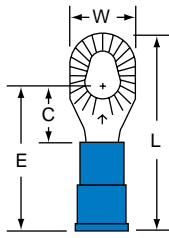

Multi-Stud Ring Tongues - Vinyl Insulated Brazen Seam

Product Number [†]	UPC (054007-)	Wire Range (AWG)	Stud Size	Wire					Barrel Length	Barrel I.D.	Maximum Insulation Diameter	Terminals per:	
				W	C	L	E	Thickness				Carton	Case
MV18-610RX	14093	22-18	6/8/10	0.34	0.31	1.01	0.76	0.030	0.25	0.070	0.145	100	500
MV18-610RK	01342	22-18	6/8/10	0.34	0.31	1.01	0.76	0.030	0.25	0.070	0.145	—	1000
MV14-610RX	14119	16-14	6/8/10	0.34	0.31	1.01	0.76	0.030	0.25	0.090	0.170	100	500
MV14-610RK	01851	16-14	6/8/10	0.34	0.31	1.01	0.76	0.030	0.25	0.090	0.170	—	1000
MV10-610RX	14127	12-10	6/8/10	0.39	0.35	1.19	0.80	0.040	0.25	0.135	0.250	50	500
MV10-610RK	02099	12-10	6/8/10	0.39	0.35	1.19	0.80	0.040	0.25	0.135	0.250	—	500

MV18-610R
Stud Size 6/8/10
Wire Range 22-18

MV14-610R
Stud Size 6/8/10
Wire Range 16-14

MV10-610R
Stud Size 6/8/10
Wire Range 12-10

Multi-Stud Ring Tongues - Nylon Insulated with Insulation Grip

Product Number [†]	UPC (054007-)	Wire Range (AWG)	Stud Size	Wire					Barrel Length	Barrel I.D.	Maximum Insulation Diameter	Terminals per:	
				W	C	L	E	Thickness				Carton	Case
MNG18-610RX	49611	22-18	6/8/10	0.34	0.31	1.00	0.75	0.030	0.25	0.070	0.145	100	500
MNG18-610RK	01344	22-18	6/8/10	0.34	0.31	1.00	0.75	0.030	0.25	0.070	0.145	—	1000
MNG14-610RX	49636	16-14	6/8/10	0.34	0.31	1.02	0.77	0.030	0.25	0.090	0.170	100	500
MNG14-610RK	01853	16-14	6/8/10	0.34	0.31	1.02	0.77	0.030	0.25	0.090	0.170	—	1000
MNG10-610RX	49646	12-10	6/8/10	0.39	0.35	1.19	0.80	0.040	0.25	0.135	0.250	50	100
MNG10-610RK	02100	12-10	6/8/10	0.39	0.35	1.19	0.80	0.040	0.25	0.135	0.250	—	500

MNG18-610R
Stud Size 6/8/10
Wire Range 22-18

MNG14-610R
Stud Size 6/8/10
Wire Range 16-14

MNG10-610R
Stud Size 6/8/10
Wire Range 12-10

Stud Size
Wire Range

[†]Product Number ending in X = box; Product Number ending with K = bulk