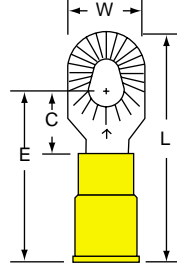

Multi-Stud Ring Tongues - Vinyl Insulated Brazen Seam

Product Number [†]	UPC (054007-)	Wire Range (AWG)	Stud Size	Wire					Barrel Length	Barrel I.D.	Maximum Insulation Diameter	Terminals per:	
				W	C	L	E	Thickness				Carton	Case
MV18-610RX	14093	22-18	6/8/10	0.34	0.31	1.01	0.76	0.030	0.25	0.070	0.145	100	500
MV18-610RK	01342	22-18	6/8/10	0.34	0.31	1.01	0.76	0.030	0.25	0.070	0.145	—	1000
MV14-610RX	14119	16-14	6/8/10	0.34	0.31	1.01	0.76	0.030	0.25	0.090	0.170	100	500
MV14-610RK	01851	16-14	6/8/10	0.34	0.31	1.01	0.76	0.030	0.25	0.090	0.170	—	1000
MV10-610RX	14127	12-10	6/8/10	0.39	0.35	1.19	0.80	0.040	0.25	0.135	0.250	50	500
MV10-610RK	02099	12-10	6/8/10	0.39	0.35	1.19	0.80	0.040	0.25	0.135	0.250	—	500

MV18-610R
Stud Size 6/8/10
Wire Range 22-18

MV14-610R
Stud Size 6/8/10
Wire Range 16-14

MV10-610R
Stud Size 6/8/10
Wire Range 12-10

Multi-Stud Ring Tongues - Nylon Insulated with Insulation Grip

Product Number [†]	UPC (054007-)	Wire Range (AWG)	Stud Size	Wire					Barrel Length	Barrel I.D.	Maximum Insulation Diameter	Terminals per:	
				W	C	L	E	Thickness				Carton	Case
MNG18-610RX	49611	22-18	6/8/10	0.34	0.31	1.00	0.75	0.030	0.25	0.070	0.145	100	500
MNG18-610RK	01344	22-18	6/8/10	0.34	0.31	1.00	0.75	0.030	0.25	0.070	0.145	—	1000
MNG14-610RX	49636	16-14	6/8/10	0.34	0.31	1.02	0.77	0.030	0.25	0.090	0.170	100	500
MNG14-610RK	01853	16-14	6/8/10	0.34	0.31	1.02	0.77	0.030	0.25	0.090	0.170	—	1000
MNG10-610RX	49646	12-10	6/8/10	0.39	0.35	1.19	0.80	0.040	0.25	0.135	0.250	50	100
MNG10-610RK	02100	12-10	6/8/10	0.39	0.35	1.19	0.80	0.040	0.25	0.135	0.250	—	500

MNG18-610R
Stud Size 6/8/10
Wire Range 22-18

MNG14-610R
Stud Size 6/8/10
Wire Range 16-14

MNG10-610R
Stud Size 6/8/10
Wire Range 12-10

Stud Size
Wire Range

[†]Product Number ending in X = box; Product Number ending with K = bulk