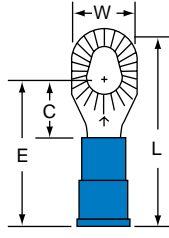

Multi-Stud Ring Tongues - Vinyl Insulated Brazen Seam

Product Number [†]	UPC (054007-)	Wire Range (AWG)	Stud Size	Wire					Barrel Length	Barrel I.D.	Maximum Insulation Diameter	Terminals per:	
				W	C	L	E	Thickness				Carton	Case
MV18-610RX	14093	22-18	6/8/10	0.34	0.31	1.01	0.76	0.030	0.25	0.070	0.145	100	500
MV18-610RK	01342	22-18	6/8/10	0.34	0.31	1.01	0.76	0.030	0.25	0.070	0.145	—	1000
MV14-610RX	14119	16-14	6/8/10	0.34	0.31	1.01	0.76	0.030	0.25	0.090	0.170	100	500
MV14-610RK	01851	16-14	6/8/10	0.34	0.31	1.01	0.76	0.030	0.25	0.090	0.170	—	1000
MV10-610RX	14127	12-10	6/8/10	0.39	0.35	1.19	0.80	0.040	0.25	0.135	0.250	50	500
MV10-610RK	02099	12-10	6/8/10	0.39	0.35	1.19	0.80	0.040	0.25	0.135	0.250	—	500

MV18-610R
Stud Size 6/8/10
Wire Range 22-18

MV14-610R
Stud Size 6/8/10
Wire Range 16-14

MV10-610R
Stud Size 6/8/10
Wire Range 12-10

Multi-Stud Ring Tongues - Nylon Insulated with Insulation Grip

Product Number [†]	UPC (054007-)	Wire Range (AWG)	Stud Size	Wire					Barrel Length	Barrel I.D.	Maximum Insulation Diameter	Terminals per:	
				W	C	L	E	Thickness				Carton	Case
MNG18-610RX	49611	22-18	6/8/10	0.34	0.31	1.00	0.75	0.030	0.25	0.070	0.145	100	500
MNG18-610RK	01344	22-18	6/8/10	0.34	0.31	1.00	0.75	0.030	0.25	0.070	0.145	—	1000
MNG14-610RX	49636	16-14	6/8/10	0.34	0.31	1.02	0.77	0.030	0.25	0.090	0.170	100	500
MNG14-610RK	01853	16-14	6/8/10	0.34	0.31	1.02	0.77	0.030	0.25	0.090	0.170	—	1000
MNG10-610RX	49646	12-10	6/8/10	0.39	0.35	1.19	0.80	0.040	0.25	0.135	0.250	50	100
MNG10-610RK	02100	12-10	6/8/10	0.39	0.35	1.19	0.80	0.040	0.25	0.135	0.250	—	500

MNG18-610R
Stud Size 6/8/10
Wire Range 22-18

MNG14-610R
Stud Size 6/8/10
Wire Range 16-14

MNG10-610R
Stud Size 6/8/10
Wire Range 12-10

Stud Size
Wire Range

[†]Product Number ending in X = box; Product Number ending with K = bulk