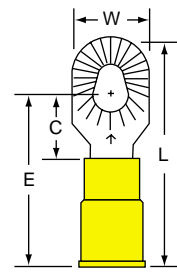

Multi-Stud Ring Tongues - Vinyl Insulated Brazen Seam

Product Number [†]	UPC (054007-)	Wire Range (AWG)	Stud Size	Wire					Barrel Length	Barrel I.D.	Maximum Insulation Diameter	Terminals per:	
				W	C	L	E	Thickness				Carton	Case
MV18-610RX	14093	22-18	6/8/10	0.34	0.31	1.01	0.76	0.030	0.25	0.070	0.145	100	500
MV18-610RK	01342	22-18	6/8/10	0.34	0.31	1.01	0.76	0.030	0.25	0.070	0.145	—	1000
MV14-610RX	14119	16-14	6/8/10	0.34	0.31	1.01	0.76	0.030	0.25	0.090	0.170	100	500
MV14-610RK	01851	16-14	6/8/10	0.34	0.31	1.01	0.76	0.030	0.25	0.090	0.170	—	1000
MV10-610RX	14127	12-10	6/8/10	0.39	0.35	1.19	0.80	0.040	0.25	0.135	0.250	50	500
MV10-610RK	02099	12-10	6/8/10	0.39	0.35	1.19	0.80	0.040	0.25	0.135	0.250	—	500

MV18-610R
Stud Size 6/8/10
Wire Range 22-18

MV14-610R
Stud Size 6/8/10
Wire Range 16-14

MV10-610R
Stud Size 6/8/10
Wire Range 12-10

Multi-Stud Ring Tongues - Nylon Insulated with Insulation Grip

Product Number [†]	UPC (054007-)	Wire Range (AWG)	Stud Size	Wire					Barrel Length	Barrel I.D.	Maximum Insulation Diameter	Terminals per:	
				W	C	L	E	Thickness				Carton	Case
MNG18-610RX	49611	22-18	6/8/10	0.34	0.31	1.00	0.75	0.030	0.25	0.070	0.145	100	500
MNG18-610RK	01344	22-18	6/8/10	0.34	0.31	1.00	0.75	0.030	0.25	0.070	0.145	—	1000
MNG14-610RX	49636	16-14	6/8/10	0.34	0.31	1.02	0.77	0.030	0.25	0.090	0.170	100	500
MNG14-610RK	01853	16-14	6/8/10	0.34	0.31	1.02	0.77	0.030	0.25	0.090	0.170	—	1000
MNG10-610RX	49646	12-10	6/8/10	0.39	0.35	1.19	0.80	0.040	0.25	0.135	0.250	50	100
MNG10-610RK	02100	12-10	6/8/10	0.39	0.35	1.19	0.80	0.040	0.25	0.135	0.250	—	500

MNG18-610R
Stud Size 6/8/10
Wire Range 22-18

MNG14-610R
Stud Size 6/8/10
Wire Range 16-14

MNG10-610R
Stud Size 6/8/10
Wire Range 12-10

Stud Size
Wire Range

[†]Product Number ending in X = box; Product Number ending with K = bulk