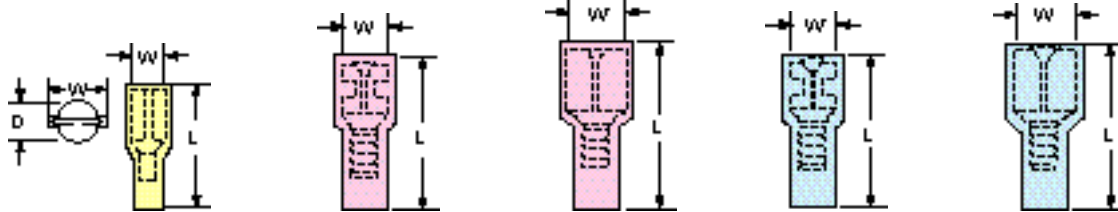

Female Disconnects - Nylon Fully Insulated Butted Seam

Product Number [†]	UPC (054007-)	Wire Range (AWG)**	Mates with Male Tab Width(W) x Thickness	L	W	D	Barrel Length	Barrel I.D.	Maximum Insulation Diameter	Terminals per:	
										Carton	Case
MNU20-110DFIK*	02396	26-20	0.110 x 0.020 0.125 x 0.020	0.66	0.22	0.15	0.13	0.055	0.093	—	1000
MNU18-187DFIX	02353	22-18	0.187 x 0.020	0.81	0.30	0.23	0.25	0.085	0.145	100	500
MNU18-187DFIK	02370	22-18	0.187 x 0.020	0.81	0.30	0.23	0.25	0.085	0.145	—	1000
MNU18-250DFIX	02286	22-18	0.250 x 0.032	0.87	0.37	0.23	0.25	0.080	0.145	100	500
MNU18-250DFIK	02290	22-18	0.250 x 0.032	0.87	0.37	0.23	0.25	0.080	0.145	—	1000
MNU14-187DFIX	02387	16-14	0.187 x 0.020	0.81	0.30	0.23	0.25	0.085	0.145	100	500
MNU14-187DFIK	02384	16-14	0.187 x 0.020	0.81	0.30	0.23	0.25	0.085	0.145	—	1000
MNU14-250DFIX	02287	16-14	0.250 x 0.032	0.87	0.37	0.23	0.25	0.080	0.145	50	500
MNU14-250DFIK	02291	16-14	0.250 x 0.032	0.87	0.37	0.23	0.25	0.080	0.145	—	1000

* Not ULListed or CSACertified

** For #10-12 AWG, see MNI10-250DFI.

Stud Size Range	MNU20-110DFI	MNU18-187DFI	MNU18-250DFI	MNU14-187DFI	MNU14-250DFI	Wire
Suggested Mate	0.110 Male Tab	MNU18-187DMI	MNU18-250DMI	MNU14-187DMI	MNU14-250DMI	