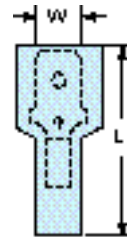

# Male Disconnects - Nylon Fully Insulated Butted Seam

Product Number†	UPC (054007-)	Wire Range (AWG)	Male Tab Width(W) x Thickness	L	W	D	Barrel Length	Barrel I.D.	Maximum Insulation Diameter	Terminals per Carton	Case
MNU18-187DMIX	02354	22-18	0.187 x 0.020	0.87	0.37	0.30	0.24	0.080	0.145	100	500
MNU18-187DMIK	02379	22-18	0.187 x 0.020	0.87	0.37	0.30	0.24	0.080	0.145	—	1000
MNU18-250DMIX	02289	22-18	0.250 x 0.032	0.95	0.44	0.30	0.25	0.065	0.145	100	500
MNU18-250DMIK	02299	22-18	0.250 x 0.032	0.95	0.44	0.30	0.25	0.065	0.145	—	1000
MNU14-187DMIX	02381	16-14	0.187 x 0.020	0.87	0.37	0.30	0.24	0.080	0.145	100	500
MNU14-187DMIK	02385	16-14	0.187 x 0.020	0.87	0.37	0.30	0.24	0.080	0.145	—	1000
MNU14-250DMIX	02306	16-14	0.250 x 0.032	0.95	0.44	0.30	0.25	0.085	0.170	50	500
MNU14-250DMIK	02306	16-14	0.250 x 0.032	0.95	0.44	0.30	0.25	0.085	0.170	—	1000
MNU10-250DMIX	02307	12-10	0.250 x 0.032	1.05	0.47	0.39	0.25	0.150	0.250	50	500
MNU10-250DMIK	02301	12-10	0.250 x 0.032	1.05	0.47	0.39	0.25	0.150	0.250	—	500

**MNU18-187DMI**  
22-18  
Suggested Mate MNU18-187DFI

**MNU18-250DMI**  
22-18  
Suggested Mate MNU18-250DFI

**MNU14-187DMI**  
16-14  
Suggested Mate MNU14-187DFI

**MNU14-250DMI**  
16-14  
Suggested Mate MNU14-250DFI