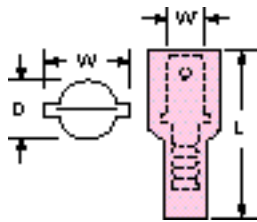

# Male Disconnects - Nylon Fully Insulated Butted Seam

Product Number†	UPC (054007-)	Wire Range (AWG)	Male Tab Width(W) x Thickness	L	W	D	Barrel Length	Barrel I.D.	Maximum Insulation Diameter	Terminals per Carton	Case
MNU18-187DMIX	02354	22-18	0.187 x 0.020	0.87	0.37	0.30	0.24	0.080	0.145	100	500
MNU18-187DMIK	02379	22-18	0.187 x 0.020	0.87	0.37	0.30	0.24	0.080	0.145	—	1000
MNU18-250DMIX	02289	22-18	0.250 x 0.032	0.95	0.44	0.30	0.25	0.065	0.145	100	500
MNU18-250DMIK	02299	22-18	0.250 x 0.032	0.95	0.44	0.30	0.25	0.065	0.145	—	1000
MNU14-187DMIX	02381	16-14	0.187 x 0.020	0.87	0.37	0.30	0.24	0.080	0.145	100	500
MNU14-187DMIK	02385	16-14	0.187 x 0.020	0.87	0.37	0.30	0.24	0.080	0.145	—	1000
MNU14-250DMIX	02306	16-14	0.250 x 0.032	0.95	0.44	0.30	0.25	0.085	0.170	50	500
MNU14-250DMIK	02306	16-14	0.250 x 0.032	0.95	0.44	0.30	0.25	0.085	0.170	—	1000
MNU10-250DMIX	02307	12-10	0.250 x 0.032	1.05	0.47	0.39	0.25	0.150	0.250	50	500
MNU10-250DMIK	02301	12-10	0.250 x 0.032	1.05	0.47	0.39	0.25	0.150	0.250	—	500

**MNU18-187DMI**  
22-18  
Suggested Mate MNU18-187DFI

**MNU18-250DMI**  
22-18  
Suggested Mate MNU18-250DFI

**MNU14-187DMI**  
16-14  
Suggested Mate MNU14-187DFI

**MNU14-250DMI**  
16-14  
Suggested Mate MNU14-250DFI