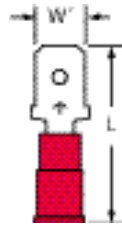

Male Disconnects - Vinyl Insulated Butted Seam

Product Number†	UPC (054007-)	Wire Range (AWG)	Male Tab Width (W) x Thickness	L	Barrel Length	Barrel I.D.	Maximum Insulation Diameter	Terminals per: Carton	Case
MVU18-187DMK	02375	22-18	0.187 x 0.020	0.85	0.24	0.080	0.145	—	1000
MVU18-250DMX	11822	22-18	0.250 x 0.032	0.93	0.25	0.065	0.145	100	500
MVU18-250DMK	02376	22-18	0.250 x 0.032	0.93	0.25	0.065	0.145	—	1000
MVU14-187DMX	22989	16-14	0.187 x 0.020	0.85	0.24	0.080	0.145	100	500
MVU14-187DMK	01789	16-14	0.187 x 0.020	0.85	0.24	0.080	0.145	—	1000
MVU14-250DMX	22997	16-14	0.250 x 0.032	0.93	0.25	0.085	0.170	100	500
MVU14-250DMK	01790	16-14	0.250 x 0.032	0.93	0.25	0.085	0.170	—	1000
MVU10-250DMX	23920	12-10	0.250 x 0.032	1.05	0.25	0.150	0.250	50	500
MVU10-250DMK	02059	12-10	0.250 x 0.032	1.05	0.25	0.150	0.250	—	500

MVU18-187DM*
22-18
Suggested Mate MVU18-187DF

MVU18-250DM
22-18
Suggested Mate MVU18-250DF

MVU14-187DM
16-14
Suggested Mate MVU14-187DF

MVU14-250DM
16-14
Suggested Mate MVU14-250DF

MVU10-250DM
12-10
Suggested Mate MVI10-250DF