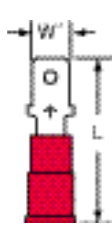

Male Disconnects - Vinyl Insulated Butted Seam

Product Number†	UPC (054007-)	Wire Range (AWG)	Male Tab Width (W) x Thickness	L	Barrel Length	Barrel I.D.	Maximum Insulation Diameter	Terminals per: Carton	Case
MVU18-187DMK	02375	22-18	0.187 x 0.020	0.85	0.24	0.080	0.145	—	1000
MVU18-250DMX	11822	22-18	0.250 x 0.032	0.93	0.25	0.065	0.145	100	500
MVU18-250DMK	02376	22-18	0.250 x 0.032	0.93	0.25	0.065	0.145	—	1000
MVU14-187DMX	22989	16-14	0.187 x 0.020	0.85	0.24	0.080	0.145	100	500
MVU14-187DMK	01789	16-14	0.187 x 0.020	0.85	0.24	0.080	0.145	—	1000
MVU14-250DMX	22997	16-14	0.250 x 0.032	0.93	0.25	0.085	0.170	100	500
MVU14-250DMK	01790	16-14	0.250 x 0.032	0.93	0.25	0.085	0.170	—	1000
MVU10-250DMX	23920	12-10	0.250 x 0.032	1.05	0.25	0.150	0.250	50	500
MVU10-250DMK	02059	12-10	0.250 x 0.032	1.05	0.25	0.150	0.250	—	500

MVU18-187DM*
22-18
Suggested Mate MVU18-187DF

MVU18-250DM
22-18
Suggested Mate MVU18-250DF

MVU14-187DM
16-14
Suggested Mate MVU14-187DF

MVU14-250DM
16-14
Suggested Mate MVU14-250DF

MVU10-250DM
12-10
Suggested Mate MVI10-250DF