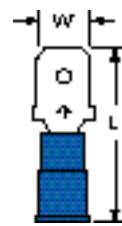

Male Disconnects - Vinyl Insulated Butted Seam

Product Number†	UPC (054007-)	Wire Range (AWG)	Male Tab Width (W) x Thickness	L	Barrel Length	Barrel I.D.	Maximum Insulation Diameter	Terminals per: Carton	Case
MVU18-187DMK	02375	22-18	0.187 x 0.020	0.85	0.24	0.080	0.145	—	1000
MVU18-250DMX	11822	22-18	0.250 x 0.032	0.93	0.25	0.065	0.145	100	500
MVU18-250DMK	02376	22-18	0.250 x 0.032	0.93	0.25	0.065	0.145	—	1000
MVU14-187DMX	22989	16-14	0.187 x 0.020	0.85	0.24	0.080	0.145	100	500
MVU14-187DMK	01789	16-14	0.187 x 0.020	0.85	0.24	0.080	0.145	—	1000
MVU14-250DMX	22997	16-14	0.250 x 0.032	0.93	0.25	0.085	0.170	100	500
MVU14-250DMK	01790	16-14	0.250 x 0.032	0.93	0.25	0.085	0.170	—	1000
MVU10-250DMX	23920	12-10	0.250 x 0.032	1.05	0.25	0.150	0.250	50	500
MVU10-250DMK	02059	12-10	0.250 x 0.032	1.05	0.25	0.150	0.250	—	500

MVU18-187DM*
22-18
Suggested Mate MVU18-187DF

MVU18-250DM
22-18
Suggested Mate MVU18-250DF

MVU14-187DM
16-14
Suggested Mate MVU14-187DF

MVU14-250DM
16-14
Suggested Mate MVU14-250DF

MVU10-250DM
12-10
Suggested Mate MVI10-250DF