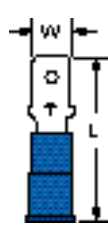

Male Disconnects - Vinyl Insulated Butted Seam

Product Number†	UPC (054007-)	Wire Range (AWG)	Male Tab Width (W) x Thickness	L	Barrel Length	Barrel I.D.	Maximum Insulation Diameter	Terminals per: Carton	Case
MVU18-187DMK	02375	22-18	0.187 x 0.020	0.85	0.24	0.080	0.145	—	1000
MVU18-250DMX	11822	22-18	0.250 x 0.032	0.93	0.25	0.065	0.145	100	500
MVU18-250DMK	02376	22-18	0.250 x 0.032	0.93	0.25	0.065	0.145	—	1000
MVU14-187DMX	22989	16-14	0.187 x 0.020	0.85	0.24	0.080	0.145	100	500
MVU14-187DMK	01789	16-14	0.187 x 0.020	0.85	0.24	0.080	0.145	—	1000
MVU14-250DMX	22997	16-14	0.250 x 0.032	0.93	0.25	0.085	0.170	100	500
MVU14-250DMK	01790	16-14	0.250 x 0.032	0.93	0.25	0.085	0.170	—	1000
MVU10-250DMX	23920	12-10	0.250 x 0.032	1.05	0.25	0.150	0.250	50	500
MVU10-250DMK	02059	12-10	0.250 x 0.032	1.05	0.25	0.150	0.250	—	500

MVU18-187DM*
22-18
Suggested Mate MVU18-187DF

MVU18-250DM
22-18
Suggested Mate MVU18-250DF

MVU14-187DM
16-14
Suggested Mate MVU14-187DF

MVU14-250DM
16-14
Suggested Mate MVU14-250DF

MVU10-250DM
12-10
Suggested Mate MVI10-250DF