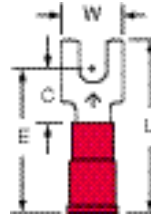

# Block Forks - Vinyl Insulated Butted Seam 22-18 AWG

Product Number†	UPC (054007-)	Wire	Stud Size	W	C	L	E	Thickness	Barrel Length	Barrel I.D.	Maximum Insulation Diameter	Terminals per Case
		Range (AWG)										
MVU18-4FB/SK	02253	22-18	4	0.25	0.25	0.85	0.70	0.030	0.25	0.070	0.145	1000
MVU18-6FB/SK	01218	22-18	6	0.25	0.25	0.85	0.70	0.030	0.25	0.070	0.145	1000
MVU18-6FBK	01219	22-18	6	0.30	0.25	0.85	0.70	0.030	0.25	0.070	0.145	1000
MVU18-8FBK	01220	22-18	8	0.30	0.25	0.85	0.70	0.030	0.25	0.070	0.145	1000
MVU18-10FBK	01221	22-18	10	0.30	0.25	0.85	0.70	0.030	0.25	0.070	0.145	1000

**MVU18-4FB/S**  
Stud Size: 4  
Wire Range: 22-18

**MVU18-6FB/S**  
Stud Size: 6  
Wire Range: 22-18

**MVU18-6FB**  
Stud Size: 6  
Wire Range: 22-18

**MVU18-8FB**  
Stud Size: 8  
Wire Range: 22-18

**MVU18-10FB**  
Stud Size: 10  
Wire Range: 22-18