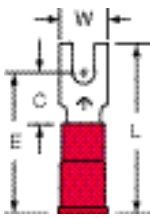

# Block Forks - Vinyl Insulated Butted Seam 22-18 AWG

Product Number†	UPC (054007-)	Wire	Stud Size	W	C	L	E	Thickness	Barrel Length	Barrel I.D.	Maximum Insulation Diameter	Terminals per Case
		Range (AWG)										
MVU18-4FB/SK	02253	22-18	4	0.25	0.25	0.85	0.70	0.030	0.25	0.070	0.145	1000
MVU18-6FB/SK	01218	22-18	6	0.25	0.25	0.85	0.70	0.030	0.25	0.070	0.145	1000
MVU18-6FBK	01219	22-18	6	0.30	0.25	0.85	0.70	0.030	0.25	0.070	0.145	1000
MVU18-8FBK	01220	22-18	8	0.30	0.25	0.85	0.70	0.030	0.25	0.070	0.145	1000
MVU18-10FBK	01221	22-18	10	0.30	0.25	0.85	0.70	0.030	0.25	0.070	0.145	1000

**MVU18-4FB/S**  
Stud Size: 4  
Wire Range: 22-18

**MVU18-6FB/S**  
Stud Size: 6  
Wire Range: 22-18

**MVU18-6FB**  
Stud Size: 6  
Wire Range: 22-18

**MVU18-8FB**  
Stud Size: 8  
Wire Range: 22-18

**MVU18-10FB**  
Stud Size: 10  
Wire Range: 22-18