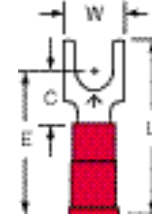

# Block Forks - Vinyl Insulated Butted Seam 22-18 AWG

Product Number†	UPC (054007-)	Wire	Stud Size	W	C	L	E	Thickness	Barrel Length	Barrel I.D.	Maximum Insulation Diameter	Terminals per Case
		Range (AWG)										
MVU18-4FB/SK	02253	22-18	4	0.25	0.25	0.85	0.70	0.030	0.25	0.070	0.145	1000
MVU18-6FB/SK	01218	22-18	6	0.25	0.25	0.85	0.70	0.030	0.25	0.070	0.145	1000
MVU18-6FBK	01219	22-18	6	0.30	0.25	0.85	0.70	0.030	0.25	0.070	0.145	1000
MVU18-8FBK	01220	22-18	8	0.30	0.25	0.85	0.70	0.030	0.25	0.070	0.145	1000
MVU18-10FBK	01221	22-18	10	0.30	0.25	0.85	0.70	0.030	0.25	0.070	0.145	1000

**MVU18-4FB/S**  
Stud Size: 4  
Wire Range: 22-18

**MVU18-6FB/S**  
Stud Size: 6  
Wire Range: 22-18

**MVU18-6FB**  
Stud Size: 6  
Wire Range: 22-18

**MVU18-8FB**  
Stud Size: 8  
Wire Range: 22-18

**MVU18-10FB**  
Stud Size: 10  
Wire Range: 22-18