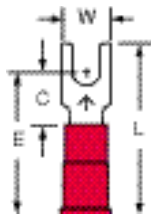

# Block Forks - Vinyl Insulated Butted Seam 22-18 AWG

Product Number†	UPC (054007-)	Wire	Stud Size	W	C	L	E	Thickness	Barrel Length	Barrel I.D.	Maximum Insulation Diameter	Terminals per Case
		Range (AWG)										
MVU18-4FB/SK	02253	22-18	4	0.25	0.25	0.85	0.70	0.030	0.25	0.070	0.145	1000
MVU18-6FB/SK	01218	22-18	6	0.25	0.25	0.85	0.70	0.030	0.25	0.070	0.145	1000
MVU18-6FBK	01219	22-18	6	0.30	0.25	0.85	0.70	0.030	0.25	0.070	0.145	1000
MVU18-8FBK	01220	22-18	8	0.30	0.25	0.85	0.70	0.030	0.25	0.070	0.145	1000
MVU18-10FBK	01221	22-18	10	0.30	0.25	0.85	0.70	0.030	0.25	0.070	0.145	1000

**MVU18-4FB/S**  
Stud Size: 4  
Wire Range: 22-18

**MVU18-6FB/S**  
Stud Size: 6  
Wire Range: 22-18

**MVU18-6FB**  
Stud Size: 6  
Wire Range: 22-18

**MVU18-8FB**  
Stud Size: 8  
Wire Range: 22-18

**MVU18-10FB**  
Stud Size: 10  
Wire Range: 22-18