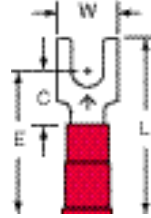

# Block Forks - Vinyl Insulated Butted Seam 22-18 AWG

Product Number†	UPC (054007-)	Wire	Stud Size	W	C	L	E	Thickness	Barrel Length	Barrel I.D.	Maximum Insulation Diameter	Terminals per Case
		Range (AWG)										
MVU18-4FB/SK	02253	22-18	4	0.25	0.25	0.85	0.70	0.030	0.25	0.070	0.145	1000
MVU18-6FB/SK	01218	22-18	6	0.25	0.25	0.85	0.70	0.030	0.25	0.070	0.145	1000
MVU18-6FBK	01219	22-18	6	0.30	0.25	0.85	0.70	0.030	0.25	0.070	0.145	1000
MVU18-8FBK	01220	22-18	8	0.30	0.25	0.85	0.70	0.030	0.25	0.070	0.145	1000
MVU18-10FBK	01221	22-18	10	0.30	0.25	0.85	0.70	0.030	0.25	0.070	0.145	1000

**MVU18-4FB/S**  
Stud Size: 4  
Wire Range: 22-18

**MVU18-6FB/S**  
Stud Size: 6  
Wire Range: 22-18

**MVU18-6FB**  
Stud Size: 6  
Wire Range: 22-18

**MVU18-8FB**  
Stud Size: 8  
Wire Range: 22-18

**MVU18-10FB**  
Stud Size: 10  
Wire Range: 22-18