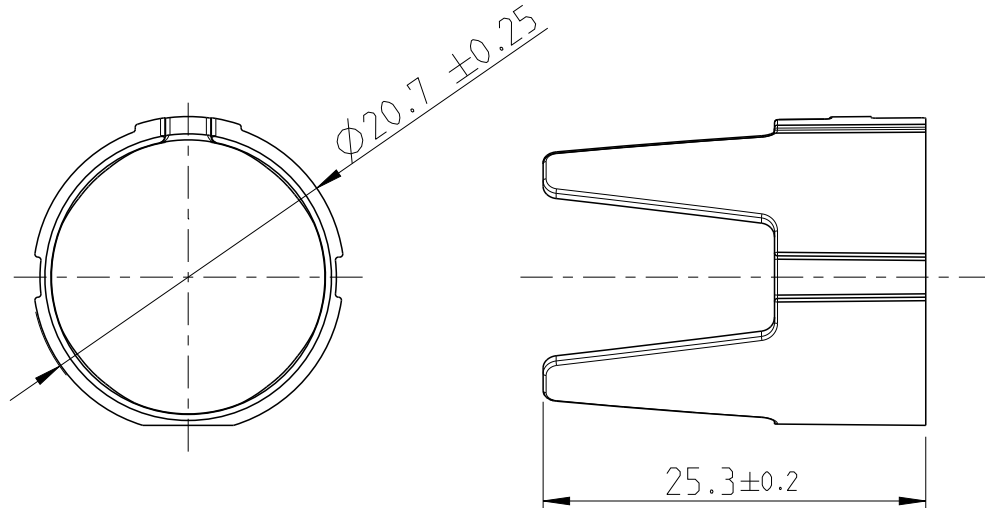

PROJEKT NR.:
PRJ-13-000004433

MATED WITH:
PASSEND ZU:

REVISIONS ÄNDERUNGEN		DATE	DWN	APVD
P	LTR	DESCRIPTION BESCHREIBUNG		
	A1	NEW DRAWING	24NOV2015	ER DO
	A2	REV. PER ECR-16-000458	12JAN2016	ER DO

SCALE 1:1

1 MATERIAL: PA66, BLACK

1 WERKSTOFF: PA66, SCHWARZ

-1 AS SHOWN
-1 WIE GEZEICHNET

2015

RELEASED FOR PUBLICATION
FREI FÜR VERÖFFENTLICHUNG

THIS DRAWING IS UNCLASSIFIED.
VERTRAULICHE UNVERÖFFENTLICHTE ZEICHNUNG

ALL RIGHTS RESERVED.
ALLE RECHTE VORBEHALTEN.
BY TE Connectivity Germany GmbH

© COPYRIGHT 2015

DIMENSIONS: MASSEINHEITEN: mm	DWN E.REISS	24NOV2015	MATERIAL	1	FINISH OBERFLÄCHE/FARBE	-				
	CHK D.ONDREJ	24NOV2015	TE Connectivity							
TOLERANCES UNLESS OTHERWISE SPECIFIED: ALLGEMEINTOLERANZEN	APVD D.ONDREJ	24NOV2015					NAME	ADJUSTER CHC		
	0 PLC ±	PRODUCT SPEC PRODUKTSPEZ.	108-94485	SIZE	CAGE CODE	DRAWING NO ZEICHNUNGS-NR.	RESTRICTED TO NUR FÜR			
1 PLC ±	APPLICATION SPEC VERARBEITUNGSSPEZ.	114-94369	A 4	00779	©=2287892	-				
2 PLC ±	WEIGHT GEWICHT	1.175g	CUSTOMER DRAWING / KUNDENZEICHNUNG							
3 PLC ±	SCALE MASSSTAB		2:1	SHEET BLATT		1 OF VON 1				
4 PLC ±	REVISIONS		REV		A2					
ANGLES/WINKEL ±°