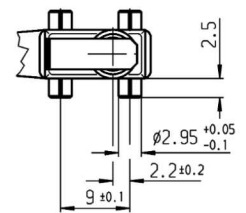

Leitung DIN 72551-FLRY-0.5-A-rot/red (Anschl. 4)
Leitung DIN 72551-FLRY-0.5-A-braun/brown (Anschl. 1)
Leitung DIN 72551-FLRY-0.5-A-blau/blue (Anschl. 2)

Aufschrift

1055/58
Herstelljahr/-woche
nach DIN EN 60062

Schalt-Betätigungskraft ≤4.2 N
Differenzweg ≤0.5 mm
Rückschaltkraft ≥0.5 N
Schutzart nach EN 60529 IP 67

Allgemeintoleranzen/INTOLERANCED DIMENSIONS				PROJECTION	Pause COPY	Blatt SHEET		Zeichn./DRAWING NO.	
Für Längen und Radien bis/UP TO 5						Original DIN A3	Maßstab SCALE 2:1		K 1058.5073
d			f		gez./DRAWN BY 27.01.09 mp gepr./CHECKED BY mzs	0 10 20 30 mm	Ersatz für/REPLACEMENT OF	MARQUARDT Marquardt GmbH, D-78604 Rietheim-Weilheim	
c			h						
b			g						
a			f						
e	61882	27.01.09 mp	e						
Ausg. / ISSUE		Änderung / REVISION		Änderung / REVISION		Änderung / REVISION