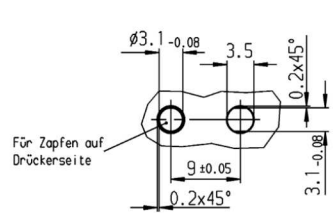

Empfohlenes Lochbild

Leitung DIN 72551-FLRY-0.5-A-rot/red (Anschl. 4)
Leitung DIN 72551-FLRY-0.5-A-braun/brown (Anschl. 1)
Leitung DIN 72551-FLRY-0.5-A-blau/blue (Anschl. 2)

Aufschrift

1055/58
Herstelljahr/-woche
nach DIN EN 60062

Schalt-Betätigungskraft ≤4.2 N
Differenzweg ≤0.5 mm
Rückschaltkraft ≥0.5 N
Schutzart nach EN 60529 IP 67

Allgemeintoleranzen/INTOLERANCED DIMENSIONS				PROJECTION	Pause COPY	Blatt SHEET		Zeichn./DRAWING NO.	
Für Längen und Radien bis/UP TO 5						Original DIN A3	Maßstab SCALE 2:1		K 1058.5073
d			f		gez./DRAWN BY 27.01.09 mp gepr./CHECKED BY mzs	0 10 20 30 mm	Ersatz für/REPLACEMENT OF	MARQUARDT Marquardt GmbH, D-78604 Rietheim-Weilheim	
c			h						
b			g						
a			f						
e	61882	27.01.09 mp	e						
Ausg. / ISSUE		Änderung / REVISION		Änderung / REVISION		Änderung / REVISION