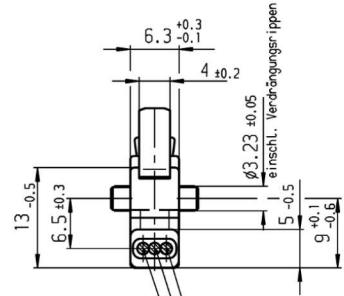

Leitung DIN 72551-FLRY-0.5-A-rot/red (Anschl. 4)
Leitung DIN 72551-FLRY-0.5-A-braun/brown (Anschl. 1)
Leitung DIN 72551-FLRY-0.5-A-blau/blue (Anschl. 2)

Aufschrift

1055/58
Herstelljahr/-woche
nach DIN EN 60062

Schalt-Betätigungskraft ≤4.2 N
Differenzweg ≤0.5 mm
Rückschaltkraft ≥0.5 N
Schutzart nach EN 60529 IP 67

Allgemeintoleranzen/INTOLERANCED DIMENSIONS				PROJECTION	Pause COPY	Blatt SHEET		Zeichn./DRAWING NO.	
Für Längen und Radien bis/UP TO 5						Original DIN A3	Maßstab SCALE 2:1		K 1058.5073
d			f		gez./DRAWN BY 27.01.09 mp gepr./CHECKED BY mzs	0 10 20 30 mm	Ersatz für/REPLACEMENT OF	MARQUARDT Marquardt GmbH, D-78604 Rietheim-Weilheim	
c			h						
b			g						
a			f						
e	61882	27.01.09 mp	e						
Ausg. / ISSUE		Änderung / REVISION		Änderung / REVISION		Änderung / REVISION