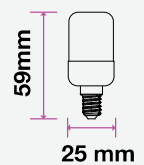

- **ST26, T37, C37, and G45 shapes available**
- **Standard color temperatures**
- **30,000-hr lifespan**
- **200° Beam Angle**
- **AC:220-240V,50Hz**
- **CRI: >80**

5 YEAR
WARRANTY*

ST26

T37

T37

MODEL	WATTS	EQ.WATTS	LUMENS	BASE	SHAPE	BOX QTY.
VT-202	2w	20w	180	E14	ST26	400 pcs
SKU: 234 3000K WARM WHITE SKU: 235 4000K DAY WHITE SKU: 236 6400K WHITE						