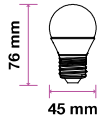

Bulbs-G45-E27
4W VT-1830

SKU: 4207 - 6400K White 3800230624611

EQ. Watts: **30w**
Voltage/Frequency: **AC:220-240V,50Hz**
Luminous Flux: **320lm**
Commercial Type: **G45**

LED Type: **SMD**
CRI: **>80**
PF: **>0.4**
Base: **E27**

Beam Angle: **180°**
Body Type: **ThermoPlastic**
Dimension: **45x82mm**
Box Qty: **200 Pcs**