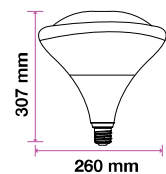

MODEL	WATTS	LUMENS	BASE	BOX QTY.
VT-85	85w	6800	E40	4 pcs

- SKU: 520 | 4000K DAY WHITE
- SKU: 521 | 6400K WHITE