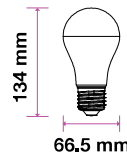

LED Type:	SMD
CRI:	>95
PF:	>0.5
Base:	E27

Beam Angle:	200°
Body Type:	Thermoplastic
Dimension:	66.5x134mm
Box Qty:	100 Pcs

NEW

Bulbs-A65-E27-CRI>95

17w VT-2217

SKU: 7485 - 2700K Warm White 3800157640718
 SKU: 7486 - 4000K Day White 3800157640725
 SKU: 7487 - 6400K White 3800157640732