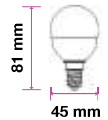

Bulbs-P45-E14
3W VT-2043

SKU: 7199 - 2700K Warm White 3800157615839
SKU: 7200 - 4000K Day White 3800157615846
SKU: 7201 - 6400K White 3800157615853

EQ. Watts: **25w**
Voltage/Frequency: **AC:220-240V,50Hz**
Luminous Flux: **250lm**
Commercial Type: **P45**

LED Type: **SMD**
CRI: **>80**
PF: **>0.4**
Base: **E14**

Beam Angle: **180°**
Body Type: **ThermoPlastic**
Dimension: **45x81mm**
Box Qty: **200 Pcs**