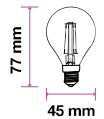

LED Type:	Filament
CRI:	>80
PF:	>0.4
Base:	E27

Beam Angle:	300°
Body Type:	Glass
Dimension:	45x75mm
Box Qty:	100 Pcs

Clear Glass-Filament-P45-E14

4W VT-1996D

SKU: 4394 - 2700K Warm White

3800157604314

DIMMABLE