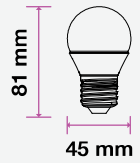

MODEL WATTS EQ.WATTS LUMENS BASE SHAPE BOX QTY.
VT-290 **7w** **45w** **600** **E27** **G45** **200 pcs**

SKU: 866 | 3000K WARM WHITE
SKU: 867 | 4000K DAY WHITE
SKU: 868 | 6400K WHITE