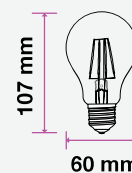

- **20,000 hrs Lifespan**
- **300° Beam Angle**
- **AC:220-240V,50Hz**
- **CRI: >80**

5 YEAR
WARRANTY*

A60 | E27

A60 | B22

MODEL	WATTS	EQ.WATTS	LUMENS	BASE	SHAPE	BOX QTY.
VT-256	6w	60w	806	E27	A60	50 pcs

SKU: 287 | 2700K WARM WHITE