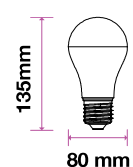

MODEL	WATTS	EQ.WATTS	LUMENS	BASE	SHAPE	BOX QTY.
VT-298	18w	125w	2000	E27	A80	100 pcs

- SKU: 126 | 3000K WARM WHITE
- SKU: 127 | 4000K DAY WHITE
- SKU: 128 | 6400K WHITE