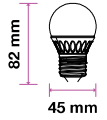

Bulbs-G45-E27
5.5W VT-1879N

SKU: 7407 - 2700K Warm White 3800157629485
SKU: 7408 - 4000K Day White 3800157629492
SKU: 7409 - 6400K White 3800157629508

EQ. Watts: **40w**
Voltage/Frequency: **AC:220-240V,50Hz**
Luminous Flux: **470lm**
Commercial Type: **G45**

LED Type: **SMD**
CRI: **>80**
PF: **>0.5**
Base: **E27**

Beam Angle: **180°**
Body Type: **ThermoPlastic**
Dimension: **45x82mm**
Box Qty: **200 Pcs**