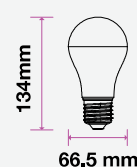

MODEL	WATTS	EQ.WATTS	LUMENS	BASE	SHAPE	BOX QTY.
VT-217	17w	100w	1521	E27	A65	100 pcs

- SKU: 162 | 3000K WARM WHITE
- SKU: 163 | 4000K DAY WHITE
- SKU: 164 | 6400K WHITE