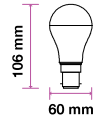

LED Type: SMD
 CRI: >80
 PF: >0.5
 Base: B22

Beam Angle: 200°
 Body Type: ThermoPlastic
 Dimension: 60x106mm
 Box Qty: 100 Pcs

LED Bulbs-E27

11W VT-2113

SKU: 7352 - 2700K Warm White 3800157627412
 SKU: 7353 - 4000K Day White 3800157627429
 SKU: 7354 - 6400K White 3800157627436