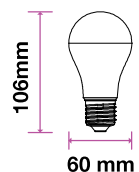

MODEL	WATTS	EQ.WATTS	LUMENS	BASE	SHAPE	BOX QTY.
VT-211	11w	70w	975	E27	A60	100 pcs

- SKU: 177 | 3000K WARM WHITE
- SKU: 178 | 4000K DAY WHITE
- SKU: 179 | 6400K WHITE