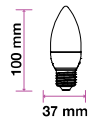

LED Type:	SMD
CRI:	>80
PF:	>0.5
Base:	E14

Beam Angle:	200
Body Type:	Thermoplastic
Dimension:	37x100mm
Box Qty:	30 Pcs

Bulbs-Candle-E27

5.5w VT-1821N

SKU: 43421 - 2700K Warm White 3800157624381
SKU: 43431 - 4000K Day White 3800157624398
SKU: 43441 - 6400K White 3800157624404