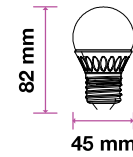

LED Type:	SMD
CRI:	>95
PF:	>0.5
Base:	E14

Beam Angle:	200°
Body Type:	Thermoplastic
Dimension:	45x81mm
Box Qty:	200 Pcs

NEW

Bulbs-G45-E27-CRI>95

5.5w VT-2216

SKU: 7491 - 2700K Warm White 3800157640770
 SKU: 7492 - 4000K Day White 3800157640787
 SKU: 7493 - 6400K White 3800157640794