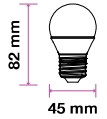

Bulbs-G45 - 3Pc Pack
5.5W VT-2176

SKU: 7362 - 2700K Warm White 3800157628204
SKU: 7363 - 4000K Day White 3800157628211
SKU: 7364 - 6400K White 3800157628228

EQ. Watts: **40w**
Voltage/Frequency: **AC:220-240V,50Hz**
Luminous Flux: **470lm**
Commercial Type: **G45**

LED Type: **SMD**
CRI: **>80**
PF: **>0.5**
Base: **E27**

Beam Angle: **180°**
Body Type: **ThermoPlastic**
Dimension: **45x82mm**
Box Qty: **60 Pcs**