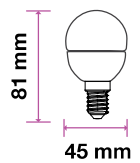

MODEL WATTS EQ.WATTS LUMENS BASE SHAPE BOX QTY.
VT-270 **7w** **45w** **600** **E14** **P45** **200 pcs**

SKU: 863 | 3000K WARM WHITE
SKU: 864 | 4000K DAY WHITE
SKU: 865 | 6400K WHITE