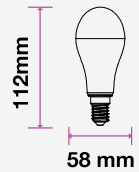

LED PLASTIC BULBS

A58

5 YEAR
WARRANTY*

MODEL	WATTS	EQ.WATTS	LUMENS	BASE	SHAPE	BOX QTY.
VT-269	9w	60w	806	E14	A58	100 pcs

- SKU: 114 | 3000K WARM WHITE
- SKU: 115 4000K DAY WHITE
- SKU: 116 | 6400K WHITE

MODEL	WATTS	EQ.WATTS	LUMENS	BASE	SHAPE	BOX QTY.
VT-209	9w	55w	725	E27	A58	100 pcs

- SKU: 156 | 3000K WARM WHITE

MODEL	WATTS	EQ.WATTS	LUMENS	BASE	SHAPE	BOX QTY.
VT-210	9w	60w	806	E27	A58	100 pcs

- SKU: 228 | 3000K WARM WHITE
- SKU: 229 | 4000K DAY WHITE
- SKU: 230 | 6400K WHITE

MODEL	WATTS	EQ.WATTS	LUMENS	BASE	SHAPE	BOX QTY.
VT-211	11w	70w	975	E27	A60	100 pcs

- SKU: 177 | 3000K WARM WHITE
- SKU: 178 | 4000K DAY WHITE
- SKU: 179 | 6400K WHITE