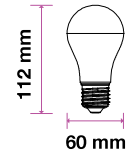

LED Type:	SMD
CRI:	>95
PF:	>0.5
Base:	E14

Beam Angle:	200°
Body Type:	Thermoplastic
Dimension:	37x100mm
Box Qty:	200 Pcs

NEW

Bulbs-A60-E27-CRI>95

10w VT-2210

SKU: 7479 - 2700K Warm White 3800157640657
 SKU: 7480 - 4000K Day White 3800157640664
 SKU: 7481 - 6400K White 3800157640671