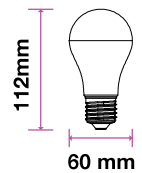

MODEL	WATTS	EQ.WATTS	LUMENS	BASE	SHAPE	BOX QTY.
VT-285	8.5w	75w	1055	E27	A60	100 pcs
SKU: 252 | 3000K WARM WHITE SKU: 253 | 4000K DAY WHITE SKU: 254 | 6400K WHITE