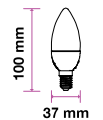

LED Type:	SMD
CRI:	>80
PF:	>0.4
Base:	E14

Beam Angle:	200°
Body Type:	ThermoPlastic
Dimension:	37x100mm
Box Qty:	200 Pcs

Bulbs-Candle-E14

4W VT-1818

SKU: 4216 - 2700K Warm White 3800230624796
SKU: 4168 - 4000K Day White 3800230620675
SKU: 4122 - 6400K White 3800230620668