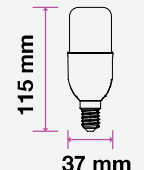

MODEL	WATTS	EQ.WATTS	LUMENS	BASE	SHAPE	BOX QTY.
VT-237	8w	50w	660	E27	T37	200 pcs
SKU: 144 | 3000K WARM WHITE SKU: 145 | 4000K DAY WHITE SKU: 146 | 6400K WHITE