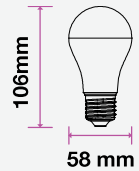

MODEL	WATTS	EQ.WATTS	LUMENS	BASE	SHAPE	BOX QTY.
VT-210	9w	60w	806	E27	A58	100 pcs

- SKU: 228 | 3000K WARM WHITE
- SKU: 229 | 4000K DAY WHITE
- SKU: 230 | 6400K WHITE