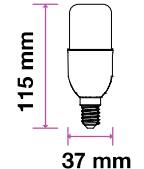

MODEL	WATTS	EQ.WATTS	LUMENS	BASE	SHAPE	BOX QTY.
VT-248	8w	50w	660	E14	T37	200 pcs
SKU: 267 | 3000K WARM WHITE SKU: 268 | 4000K DAY WHITE SKU: 269 | 6400K WHITE