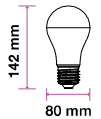

LED Type:	SMD
CRI:	>80
PF:	>0.5
Base:	E27

Beam Angle:	200°
Body Type:	ThermoPlastic
Dimension:	66.5x134mm
Box Qty:	100 Pcs

NEW

Bulbs-A80-E27

18w VT-2218

SKU: 2707 - 3000K Warm White 3800157641838
SKU: 2708 - 4000K Day White 3800157641845
SKU: 2709 - 6400K White 3800157641852