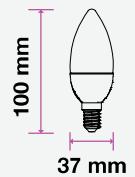

MODEL	WATTS	EQ.WATTS	LUMENS	BASE	SHAPE	BOX QTY.
VT-268	7w		600	E14	Candle	200 pcs

- SKU: 111 | 3000K WARM WHITE
- SKU: 112 | 4000K DAY WHITE
- SKU: 113 | 6400K WHITE