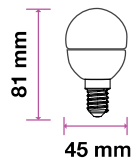

MODEL WATTS EQ.WATTS LUMENS BASE SHAPE BOX QTY.
VT-236 **5.5w** **40w** **470** **E14** **P45** **200 pcs**

SKU: 168 | 3000K WARM WHITE
SKU: 169 | 4000K DAY WHITE
SKU: 170 | 6400K WHITE