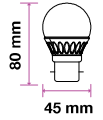

LED Type:	SMD
CRI:	>80
PF:	>0.5
Base:	B22

Beam Angle:	180°
Body Type:	ThermoPlastic
Dimension:	45x80mm
Box Qty:	100 Pcs

Bulbs-Candle-B22

3W VT-2073

SKU: 7230 - 2700K Warm White 3800157619578
SKU: 7231 - 6400K White 3800157619585