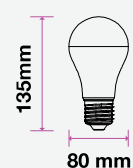

MODEL	WATTS	EQ.WATTS	LUMENS	BASE	SHAPE	BOX QTY.
VT-233	20w	150w	2452	E27	A80	50 pcs

- SKU: 237 | 3000K WARM WHITE
- SKU: 238 | 4000K DAY WHITE
- SKU: 239 | 6400K WHITE