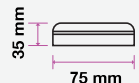

LED BULBS
PAR Bulb | G120

5 YEAR
WARRANTY*

MODEL	WATTS	EQ.WATTS	LUMENS	BASE	BOX QTY.
VT-207	7w	45w	550	GX53	200 pcs
SKU: 222 | 3000K WARM WHITE SKU: 223 | 4000K DAY WHITE SKU: 224 | 6400K WHITE					

MODEL	WATTS	EQ.WATTS	LUMENS	BASE	SHAPE	BOX QTY.
VT-218	17w	100w	1521	E27	G120	20 pcs
SKU: 225 | 3000K WARM WHITE SKU: 226 | 4000K DAY WHITE SKU: 227 | 6400K WHITE						

MODEL	WATTS	EQ.WATTS	LUMENS	BASE	SHAPE	BOX QTY.
VT-288	18w		2000	E27	G120	20 pcs
SKU: 123 | 3000K WARM WHITE SKU: 124 | 4000K DAY WHITE SKU: 125 | 6400K WHITE