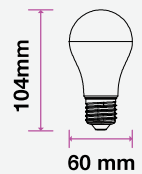

- A++ energy rating
- 120 lm/w
- 30,000-hr lifespan
- 200° Beam Angle
- AC:220-240V,50Hz
- CRI: >80

5 YEAR
WARRANTY*

A60

A65

MODEL	WATTS	EQ.WATTS	LUMENS	BASE	SHAPE	BOX QTY.
VT-265	6.5w	60w	806	E27	A60	100 pcs
SKU: 255 3000K WARM WHITE SKU: 256 4000K DAY WHITE SKU: 257 6400K WHITE						