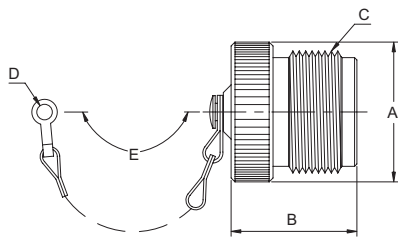

### Accessories Dimension

#### Plug Protection Cap MS25042

Part Number	Size	Ø A Max	Ø B Max	C Thread 2A	Ø D -0.3	E Approx
MS25042-10D	10S,10SL	18.5	17.2	5/8-24 NEF	4.2	102
MS25042-12D	12S,12	20.4	21.4	3/4-20 NEF	4.2	114
MS25042-14D	14S,14	23.6	21.4	7/8-20 NEF	4.2	114
MS25042-16D	16S,16	26.0	21.4	1-20 NEF	4.2	114
MS25042-18D	18	29.9	21.4	1/8-18 NEF	4.2	114
MS25042-20D	20	33.1	21.4	1/4-18 NEF	4.2*	127
MS25042-22D	22	36.2	21.4	3/8-18 NEF	4.2*	127
MS25042-24D	24	39.4	21.4	1/2-18 NEF	4.2*	140
MS25042-28D	28	45.7	21.4	3/4-18 NS	4.2*	197
MS25042-32D	32	52.0	21.4	2-18 NS	4.2**	197
MS25042-36D	36	59.0	21.4	1/4-16 UN	4.2**	197

#### Receptacle Protection Cap MS25043

Part Number	Size	Ø A Max	Ø B Max	C Thread 2A	Ø D -0.3	E Approx
MS25043-10D	10S,10SL	20.2	15.8	5/8-24 NEF	4.2	102
MS25043-12D	12S,12	23.4	15.8	3/4-20 NEF	4.2	114
MS25043-14D	14S,14	27.9	15.8	7/8-20 NEF	4.2	114
MS25043-16D	16S,16	29.8	15.8	1-20 NEF	4.2	114
MS25043-18D	18	32.2	15.8	1 1/8-18 NEF	4.2	114
MS25043-20D	20	36.3	15.8	1 1/4-18 NEF	4.2	127
MS25043-22D	22	39.9	15.8	1 3/8-18 NEF	4.2	127
MS25043-24D	24	43.7	15.8	1 1/2-18 NEF	4.2*	140
MS25043-28D	28	50.0	15.8	1 3/4-18 NS	4.2*	197
MS25043-32D	32	56.5	15.8	?2-18 NS	4.2**	197
MS25043-36D	36	61.5	15.8	2 1/4-16 UN	4.2**	197