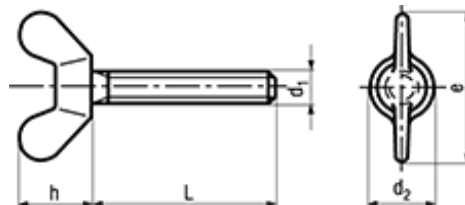

DIN 316

BN 276
Wing screws
 Malleable cast iron / Steel – At manufacturer's option
 zinc plated blue
 • ~CSN 021365

Article#	d ₁	d ₂ max.	e max.	h max.	L
1110357	M3	8	19	9,5	6
1110373					10
1110381					12
1110403					16
3056116	M4	8	20	10,5	8
1110462					10
1110489					16
1110500					20
1110519					25
1110527					30
1110535					35
1110543					40
1447866	M5	11	26	13	8
1110586					10
1447963					12
1110608					16
1110624					20
1110632					25
1110640					30
1110659					35
1110667					40
1110683					50
1448579	M6	13	33	17	8
1110713					10

Article#	d1	d2 max.	e max.	h max.	L
1448641	M6	13	33	17	12
1110748					16
1110764					20
1110772					25
1110780					30
1110799					35
1110802					40
1110829					50
1110837					60
1110845	M8	16	39	20	10
1448668					12
1110861					16
1110896					20
1110918					25
1110926					30
1110934					35
1110942					40
1110969					50
1110977					60
1110985					70
1110993					80
1448676	M10	20	51	25	16
1448684					20
1448692					25
1448706					30
1448714					35
1448722					40
1448730					50
1448749					60
1448757	M12	23	65	33,5	20
1448765					25
1448773					30
1448781					40
1448803					50
1448811					60

[5721-1440-1/4-SS](#) [593503FX](#) [0098.0094](#) [0098.9206](#) [0098.9219](#) [0098.9221](#) [0098.9262](#) [596-2114-013](#) [59781-4](#) [59781-6](#) [0098.0026](#)
[0098.9210](#) [0098.9212](#) [60227-01](#) [60227-04](#) [60227-08](#) [60228-09](#) [618-00001](#) [62153-03](#) [62153-11](#) [M316-KSSTMCZ100](#) [M3440-SS](#) [M3442-SS](#) [M3448-SS](#) [6291A](#) [6292-1](#) [6-306105-9](#) [6-306131-4](#) [690432-1](#) [699161-000](#) [700989](#) [7-18023-1](#) [7-21002-8](#) [7230-3](#) [7235-3](#) [7248-1](#) [7248-2](#)
[73542-02](#) [CAPTIVE SHORT THUMBSCREW](#) [745564-1](#) [748174-2](#) [F03-02](#) [SUS316](#) [F1209](#) [751-00001](#) [80011](#) [809704-1](#) [8700](#) [8860220](#)
[9047](#) [95000002B](#) [9885-2](#)