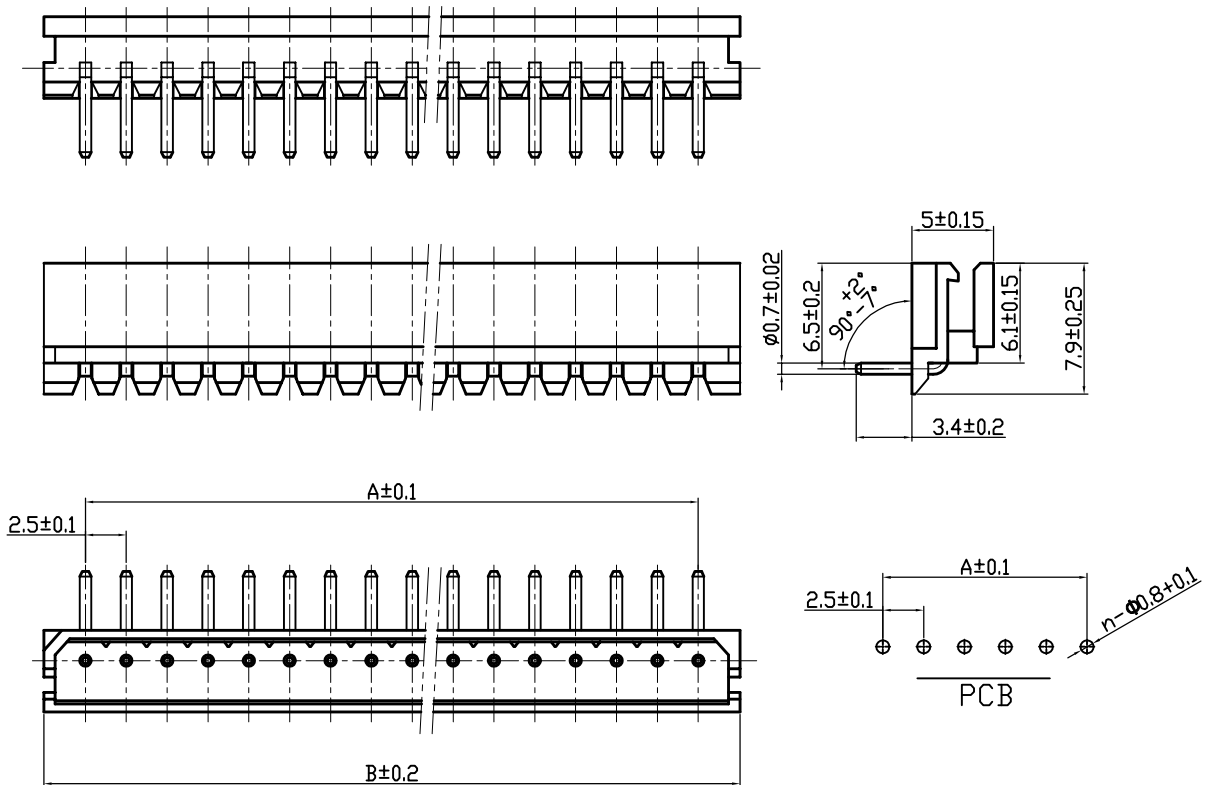

产品规格书

编 号

PB133

版 本 号

32

产品名称

5264 线对板连接器

产品编号

连接器（弯式）

物料名称	物料号	A	B	物料名称	物料号	A	B
5264-2AW		2.5	7.6	5264-10AW		22.5	27.6
5264-3AW		5.0	10.1	5264-11AW		25.0	30.1
5264-4AW		7.5	12.6	5264-12AW		27.5	32.6
5264-5AW		10.0	15.1	5264-13AW		30.0	35.1
5264-6AW		12.5	17.6	5264-14AW		32.5	37.6
5264-7AW		15.0	20.1	5264-15AW		35.0	40.1
5264-8AW		17.5	22.6	5264-16AW		37.5	42.6
5264-9AW		20.0	25.1				