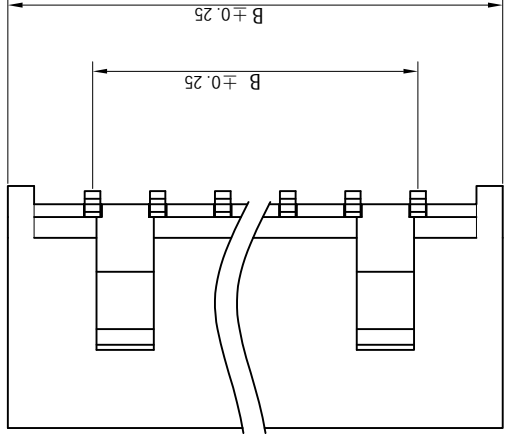

客户确认

日期

TOLERANCE TABLE

±0.25	.0
±0.15	.00
±0.05	.000

核准:

业务:

制图:

Julii-Liu

日期:

2015-04-25

核准:

业务:

制图:

Julii-Liu

日期:

2015-04-25

日期:

日期:

日期:

深圳市灿科盟实业有限公司

CHANKMENT INDUSTYCO., LTD

品名规格: 1251R-XP 弯针 闭口

产品型号: / 样品编号: /

单位: mm 比例: /

图纸编号: Ckmtw-1251-0032 版本: A JLX0