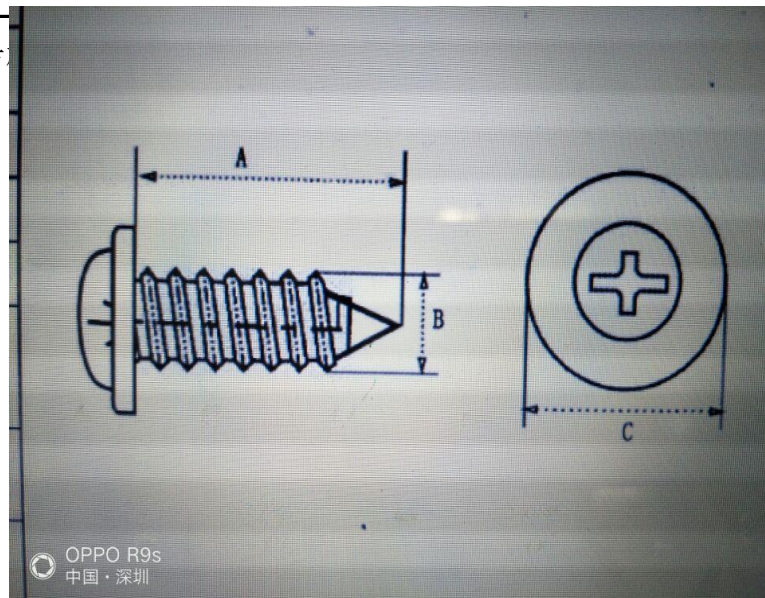

## 产品规格书

客户: 深圳市立创商城		图样: 参考		
供应商名称: 深圳市顺天五金制品有限公司				
规格名称: 螺丝PWA2/3/4 X(4, 5, 6, 8, 10, 12) *6/7系列				
客户料号:				
样品数量: 20 PCS				
日期: 2019-03-25				
外观 检 验	<input checked="" type="checkbox"/> 客户标准	AC	0	0
	样板数量: 20	NG	0	1

尺寸与功能检验(抽样按工作指引) (单位:mm)

检验项目	检验标准	样本数 (PCS)	不良数 (PCS)	检验工具	测试数据, 判定结果
直径: D	φ 3.0MM +0/-0.15	20	/	游标卡尺	2.93/2.92/2.92/2.92/2.93 OK
长度: L	6.00 MM +/-0.2	20	/	游标卡尺	5.93/5.95/5.98/6.00/5.95 OK
垫子直径:	7.00 MM +/-0.2	20	/	游标卡尺	7.00/6.99/7.01/7.06/6.95 OK
头厚:	1.8 MM ±0.2	20	/	游标卡尺	1.75/1.83/1.75/1.80/1.80 OK
材料	材质: 1010A 碳钢 ; 表面处理: 镀镍, 黑色				
判定结果	<input checked="" type="checkbox"/> 合格				客户 确认
	<input type="checkbox"/> 不合格				
检验员: 张红	审核: 钟生	批准: 赖生			
日期: 2019-03-25	日期: 2019-03-25	日期: 2019-03-25			