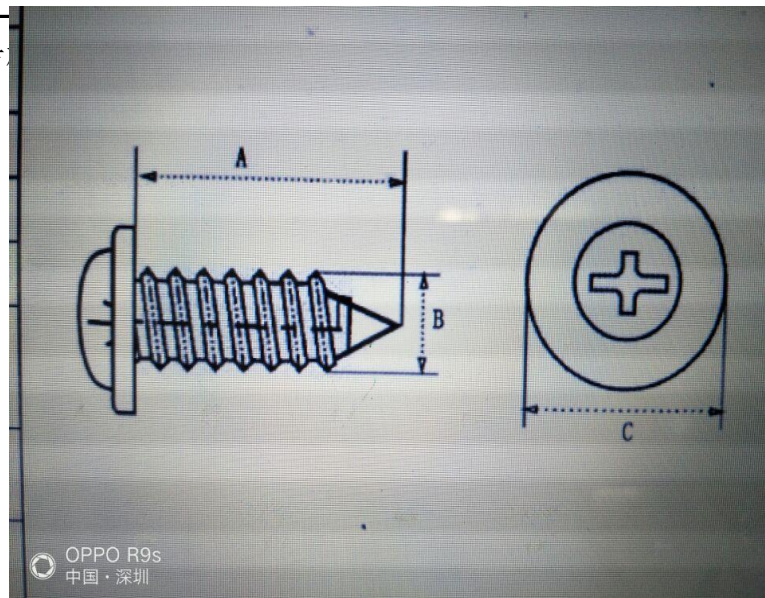

## 产品规格书

客户： 深圳市立创商城		图样：参考		
供应商名称： 深圳市顺天五金制品有限公司				
规格名称：螺丝PWA2/3/4 X(4, 5, 6, 8, 10, 12) *6/7系列				
客户料号：				
样品数量： 20 PCS				
日期： 2019-03-25				
外观 检 验	<input checked="" type="checkbox"/> 客户标准	AC	0	0
	样板数量： 20	NG	0	1

尺寸与功能检验(抽样按工作指引) (单位:mm)

检验项目	检验标准	样本数 (PCS)	不良数 (PCS)	检验工具	测试数据, 判定结果
直径: D	φ 3.0MM +0/-0.15	20	/	游标卡尺	2.93/2.92/2.92/2.92/2.93 OK
长度: L	6.00 MM +/-0.2	20	/	游标卡尺	5.93/5.95/5.98/6.00/5.95 OK
垫子直径:	7.00 MM +/-0.2	20	/	游标卡尺	7.00/6.99/7.01/7.06/6.95 OK
头厚:	1.8 MM ±0.2	20	/	游标卡尺	1.75/1.83/1.75/1.80/1.80 OK
材料	材质: 1010A 碳钢 ; 表面处理: 镀镍, 黑色				
判定结果	<input checked="" type="checkbox"/> 合格				客户 确认
	<input type="checkbox"/> 不合格				
检验员: 张红	审核: 钟生	批准: 赖生			
日期: 2019-03-25	日期: 2019-03-25	日期: 2019-03-25			