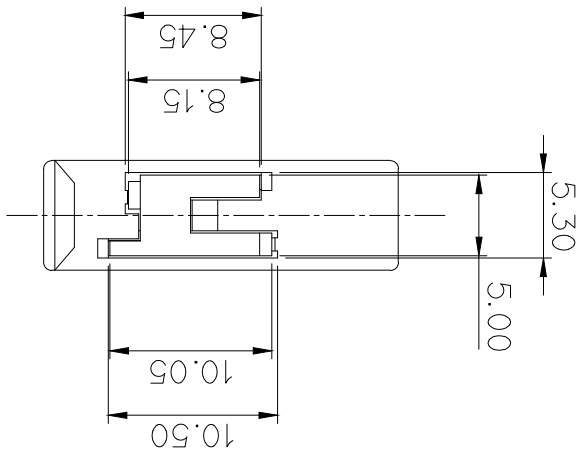

NO.	PART NO.	PART NAME	MATERIAL	FINISH
1	MG671192	.090 II 1P PLUG HOUSING	SEE TABLE	SEE TABLE
2	MG671193	.090 II 1P PLUG SPACER	P B T	NATURAL

CHK	JWK	3/17	APR.	3/18
DR.	WON, '97.03.07	CHK.	KKJ	3/17
LTR	REVISION RECORD			
△	ECO-1607-187 근거 도면 재작성 (LOCK 코) 중대 변경이유는 (기 중대)	DR.	LJY	16.07.14
△	ECO-1509-194 근거 도면 재작성	KCS	AJH	15.09.14
△	부제양변형(S090023) 근거 도면 재작성	CDH	LSY	09.02.16

MATERIAL		SEE TABLE
FINISH		SEE TABLE
CLASS	.090 II	
TYPE	7283-1010	
PART NO.	MG651194	

ISSUE MARK

2018-12-10

REVIEW

KOREA ELECTRIC
TERMINAL CO., LTD.

NO.	MATERIAL	NO.	COLOR
0	P B T	*	NATURAL
1			RED
2			BLUE
3			YELLOW
4			GRAY
5		*	BLACK
6			W/GREEN
7			BROWN
8			GREEN

- 주 기
1. 기증상 무해한 BURR 및 WELDLINE들이 없을것.
 2. 적용 TERMINAL : ST1730675-3, ST1730676-3, ST1730677-3
 3. 적용 HOUSING : MG641197, MG641199
 4. SPACER는 본 도면과 같이 1차 LOCK'G 상태로 유지, 공급할 것.
 5. 'a'부 치수는 0.80 - 1.40 까지 관리한다.
 6. 제품내 함유된 6대 유해물질 (납,수은,카드뮴,6가크롬, PBBs,PBDEs)은 EU ELV 지침 및 RoHS 법규에서 지정된 최대 허용 농도를 초과해서는 안된다.