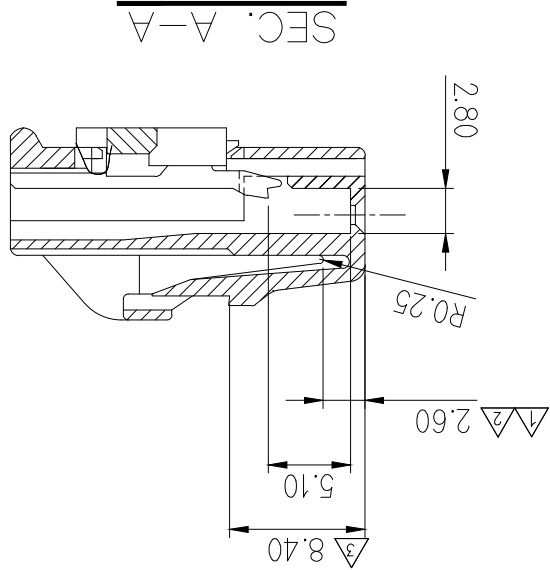

NO.	PART NO.	PART NAME	MATERIAL	FINISH
1	MG671192	.090 II 1P PLUG HOUSING	SEE TABLE	SEE TABLE
2	MG671193	.090 II 1P PLUG SPACER	P B T	NATURAL

CHK	JWK	3/17	APR.	3/18
DR.	WON, '97.03.07	CHK.	KKJ	3/17
LTR	REVISION RECORD			
△	ECO-1607-187 근거 도면 재작성 (LOCK 코) 중대 변경이유는 (기 중대)	DR.	LJY	16.07.14
△	ECO-1509-194 근거 도면 재작성	KCS	AJH	15.09.14
△	부제양변형(S090023) 근거 도면 재작성	CDH	LSY	09.02.16

MATERIAL		SEE TABLE
FINISH		SEE TABLE
CLASS	.090 II	
TYPE	7283-1010	
PART NO.	MG651194	

ISSUE MARK

2018-12-10

REVIEW

KOREA ELECTRIC
TERMINAL CO., LTD.

NO.	MATERIAL	NO.	COLOR
0	P B T	*	NATURAL
1			RED
2			BLUE
3			YELLOW
4			GRAY
5		*	BLACK
6			W/GREEN
7			BROWN
8			GREEN

- 주 기
1. 기증상 무해한 BURR 및 WELDLINE들이 없을것.
 2. 적용 TERMINAL : ST1730675-3, ST1730676-3, ST1730677-3
 3. 적용 HOUSING : MG641197, MG641199
 4. SPACER는 본 도면과 같이 1차 LOCK'G 상태로 유지, 공급할 것.
 5. 'a'부 치수는 0.80 - 1.40 까지 관리한다.
 6. 제품내 함유된 6대 유해물질 (납,수은,카드뮴,6가크롬, PBBs,PBDEs)은 EU ELV 지침 및 RoHS 법규에서 지정된 최대 허용 농도를 초과해서는 안된다.