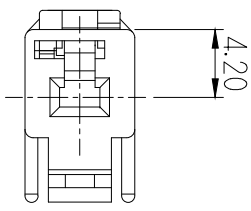

NO.	PART NO.	PART NAME	MATERIAL	FINISH
1	MG671192	.090 II 1P PLUG HOUSING	SEE TABLE	SEE TABLE
2	MG671193	.090 II 1P PLUG SPACER	P B T	NATURAL

CHK	JWK	3/17	APR.	3/18
DR.	WON, '97.03.07	CHK.	KKJ	3/17
LTR	REVISION RECORD			
△	ECO-1607-187 근거 도면 재작성 (LOCK 코) 중대 변경이유는 (기 중대)	DR.	LJY	16.07.14
△	ECO-1509-194 근거 도면 재작성	KCS	AJH	15.09.14
△	부제양변형(S090023) 근거 도면 재작성	CDH	LSY	09.02.16