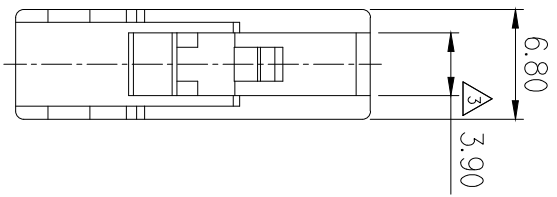

NO.	PART NO.	PART NAME	MATERIAL	FINISH
1	MG671192	.090 II 1P PLUG HOUSING	SEE TABLE	SEE TABLE
2	MG671193	.090 II 1P PLUG SPACER	P B T	NATURAL

CHK	JWK	3/17	APR.	3/18
DR.	WON, '97.03.07	CHK.	KKJ	3/17
LTR	REVISION RECORD			
△	ECO-1607-187 근거 도면 재작성 (LOCK 코) 중대 변경이유는 (기 중대)	DR.	LJY	16.07.14
△	ECO-1509-194 근거 도면 재작성	KCS	AJH	15.09.14
△	부제양변형(S090023) 근거 도면 재작성	CDH	LSY	09.02.16

MATERIAL		SEE TABLE
FINISH		SEE TABLE
CLASS	.090 II	
TYPE	7283-1010	
PART NO.	MG651194	

ISSUE MARK

2018-12-10

REVIEW

KOREA ELECTRIC
TERMINAL CO., LTD.

NO.	MATERIAL	NO.	COLOR
0	P B T	*	NATURAL
1			RED
2			BLUE
3			YELLOW
4			GRAY
5		*	BLACK
6			W/GREEN
7			BROWN
8			GREEN