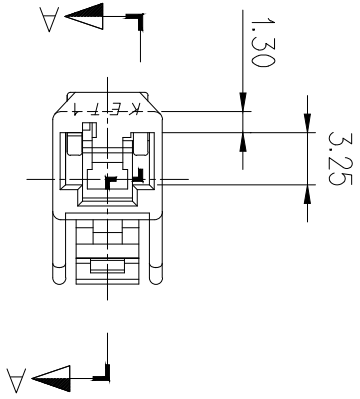

NO.	PART NO.	PART NAME	MATERIAL	FINISH
1	MG671192	.090 II 1P PLUG HOUSING	SEE TABLE	SEE TABLE
2	MG671193	.090 II 1P PLUG SPACER	P B T	NATURAL

CHK	JWK	3/17	APR.	3/18
DR.	WON, '97.03.07	CHK.	KKJ	3/17
LTR	REVISION RECORD			
△	ECO-1607-187 근거 도면 재작성 (LOCK 코) 중대 변경이유는 (기 중대)	DR.	LJY	16.07.14
△	ECO-1509-194 근거 도면 재작성	KCS	AJH	15.09.14
△	부제양변형(S090023) 근거 도면 재작성	CDH	LSY	09.02.16

MATERIAL		SEE TABLE
FINISH		SEE TABLE
CLASS	.090 II	
TYPE	7283-1010	
PART NO.	MG651194	

ISSUE MARK

2018-12-10

REVIEW

KOREA ELECTRIC
TERMINAL CO., LTD.

NO.	MATERIAL	NO.	COLOR
0	P B T	*	NATURAL
1			RED
2			BLUE
3			YELLOW
4			GRAY
5		*	BLACK
6			W/GREEN
7			BROWN
8			GREEN

- 주 기
1. 기증상 무해한 BURR 및 WELDLINE들이 없을것.
 2. 적용 TERMINAL : ST1730675-3, ST1730676-3, ST1730677-3
 3. 적용 HOUSING : MG641197, MG641199
 4. SPACER는 본 도면과 같이 1차 LOCK'G 상태로 유지, 공급할 것.
 5. 'a'부 치수는 0.80 - 1.40 까지 관리한다.
 6. 제품내 함유된 6대 유해물질 (납,수은,카드뮴,6가크롬, PBBs,PBDEs)은 EU ELV 지침 및 RoHS 법규에서 지정된 최대 허용 농도를 초과해서는 안된다.