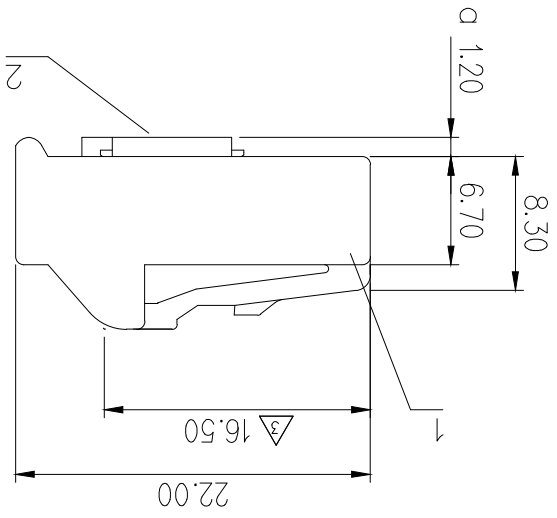

NO.	PART NO.	PART NAME	MATERIAL	FINISH
1	MG671192	.090 II 1P PLUG HOUSING	SEE TABLE	SEE TABLE
2	MG671193	.090 II 1P PLUG SPACER	P B T	NATURAL

CHK	JWK	3/17	APR.	3/18
DR.	WON, '97.03.07	CHK.	KKJ	3/17
LTR	REVISION RECORD			
△	ECO-1607-187 근거 도면 재작성 (LOCK 코) 중대 변경이유는 (기 중대)	DR.	LJY	16.07.14
△	ECO-1509-194 근거 도면 재작성	KCS	AJH	15.09.14
△	부제양변형(S090023) 근거 도면 재작성	CDH	LSY	09.02.16

MATERIAL		SEE TABLE
FINISH		SEE TABLE
CLASS	.090 II	
TYPE	7283-1010	
PART NO.	MG651194	

ISSUE MARK

2018-12-10

REVIEW

KOREA ELECTRIC
TERMINAL CO., LTD.

NO.	MATERIAL	NO.	COLOR
0	P B T	*	NATURAL
1			RED
2			BLUE
3			YELLOW
4			GRAY
5		*	BLACK
6			W/GREEN
7			BROWN
8			GREEN

- 주 기
1. 기증상 무해한 BURR 및 WELDLINE들이 없을것.
 2. 적용 TERMINAL : ST1730675-3, ST1730676-3, ST1730677-3
 3. 적용 HOUSING : MG641197, MG641199
 4. SPACER는 본 도면과 같이 1차 LOCK'G 상태로 유지, 공급할 것.
 5. 'a'부 치수는 0.80 - 1.40 까지 관리한다.
 6. 제품내 함유된 6대 유해물질 (납,수은,카드뮴,6가크롬, PBBs,PBDEs)은 EU ELV 지침 및 RoHS 법규에서 지정된 최대 허용 농도를 초과해서는 안된다.